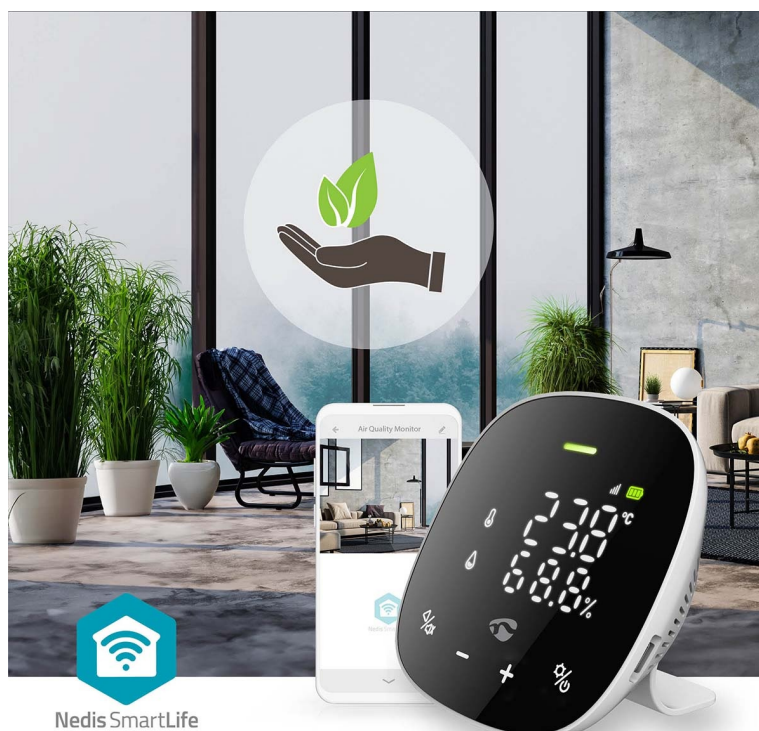

Kód zboží:

DAZNED1051

Part No.:

WIFISA20CBK

Záruka:

24 měs.

Stav:

Nové zboží

### Detektor kvality ovzduší Nedis - závan čerstvého vzduchu

**Detektor kvality ovzduší Nedis WIFISA20CBK** s chytrými funkcemi, který je vhodný do každé domácnosti. V rámci interiéru dokáže sledovat a **analyzovat změny ovzduší**. Na základě toho vám pak připomene, že by bylo vhodné vyvětrat, případně vám poskytne informaci o míře znečišťujících látek, které se kolem vás právě vyskytují.

**Chytrý detektor kvality ovzduší Nedis** je vybaven monitorem s **velkým LED displejem**, který vám přehledně zprostředkuje základní informace o domácím klimatu. Jedná se například o **hladinu CO<sub>2</sub>, teplotu, vlhkost** a samozřejmě také **čas a datum**. Pokud koncentrace CO<sub>2</sub> v ovzduší dosáhne vysoké koncentrace, senzor Nedis vás upozorní pomocí zvukového nebo vizuálního alarmu nebo odešle notifikaci do **aplikace Nedis Smartlife** na vašem smartphonu nebo tabletu.

## Nedis WIFISA20CBK

Chytrý detektor kvality ovzduší měří **koncentraci oxidu uhličitého ve vzduchu** a ve správný okamžik vám připomene větrání. Se zvukovou a vizuální funkcí alarmu také automaticky odesílá upozornění do aplikace **Nedis SmartLife**, když koncentrace CO2 v interiéru překročí předem nastavenou hodnotu. Mimo to měří také **teplotu a vlhkost vzduchu**, které lze spolu s datem a časem sledovat na velkém **LED displeji**. Vestavěná dobíjecí záložní baterie zajišťuje nepřetržité monitorování i při výpadku proudu.