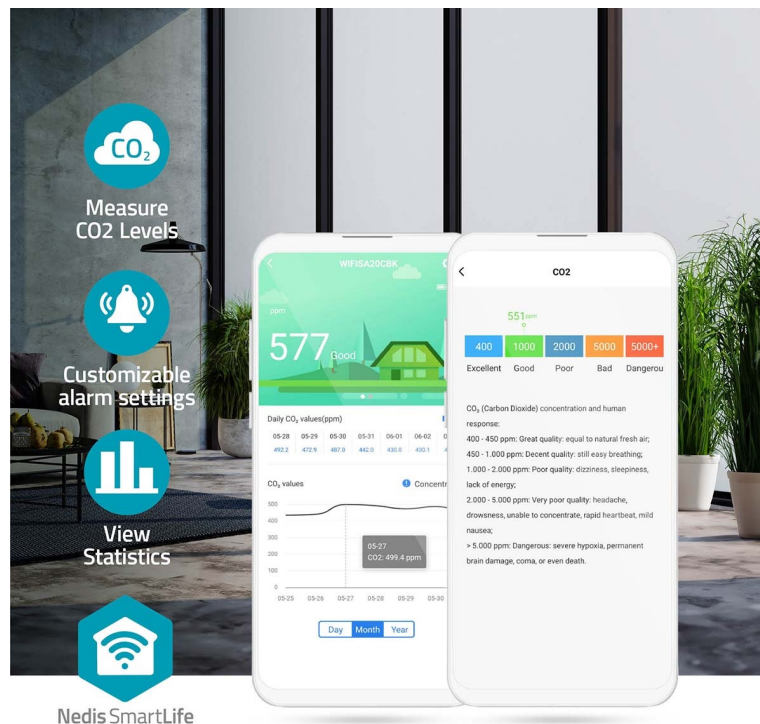

## Popis

### Detektor kvality ovzduší Nedis - závan čerstvého vzduchu

**Detektor kvality ovzduší Nedis WIFISA20CBK** s chytrými funkcemi, který je vhodný do každé domácnosti. V rámci interiéru dokáže sledovat a **analyzovat změny ovzduší**. Na základě toho vám pak připomene, že by bylo vhodné vyvětrat, případně vám poskytne informaci o míře znečišťujících látek, které se kolem vás právě vyskytují.

**Chytrý detektor kvality ovzduší Nedis** je vybaven monitorem s **velkým LED displejem**, který vám přehledně zprostředkuje základní informace o domácím klimatu. Jedná se například o **hladinu CO<sub>2</sub>, teplotu, vlhkost** a samozřejmě také **čas a datum**. Pokud koncentrace CO<sub>2</sub> v ovzduší dosáhne vysoké koncentrace, senzor Nedis vás upozorní pomocí zvukového nebo vizuálního alarmu nebo odešle notifikaci do **aplikace Nedis Smartlife** na vašem smartphonu nebo tabletu.

## Nedis WIFISA20CBK

Chytrý detektor kvality ovzduší měří **koncentraci oxidu uhličitého ve vzduchu** a ve správný okamžik vám připomene větrání. Se zvukovou a vizuální funkcí alarmu také automaticky odesílá upozornění do aplikace **Nedis SmartLife**, když koncentrace CO2 v interiéru překročí předem nastavenou hodnotu. Mimo to měří také **teplotu a vlhkost vzduchu**, které lze spolu s datem a časem sledovat na velkém **LED displeji**. Vestavěná dobíjecí záložní baterie zajišťuje nepřetržité monitorování i při výpadku proudu.