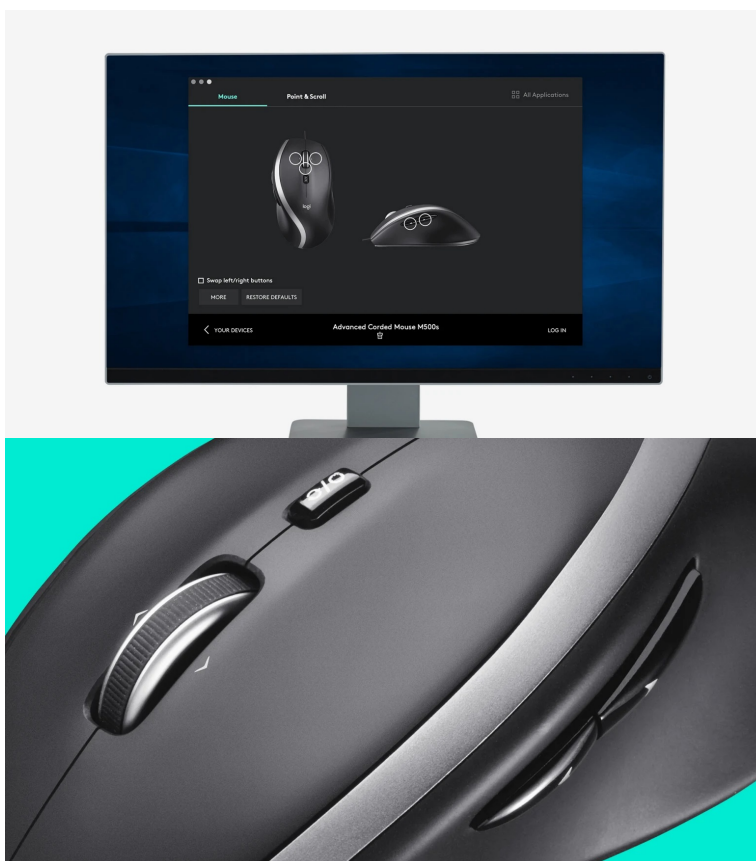

Logitech M500s

Kancelářská myš disponující **7 programovatelnými tlačítky** a vysoce přesným **optickým senzorem** s nastavitelným rozlišením v rozmezí **400 až 4000 DPI**. Dokonale tvarovaný design v plné velikosti zajistí potřebnou oporu. Měkké gumové boční úchyty poskytují celodenní pohodlí a kontrolu. Připojení je realizováno skrze **USB kabel** o délce 1,8 m.

ZÁKLADNÍ SPECIFIKACE

Typ myši: optická
Počet tlačítek: 7
Rozlišení: 400-4000 DPI
Rozhraní: USB
Délka kabelu: 1,8 m
Rozměry: 126 × 69 × 42 mm