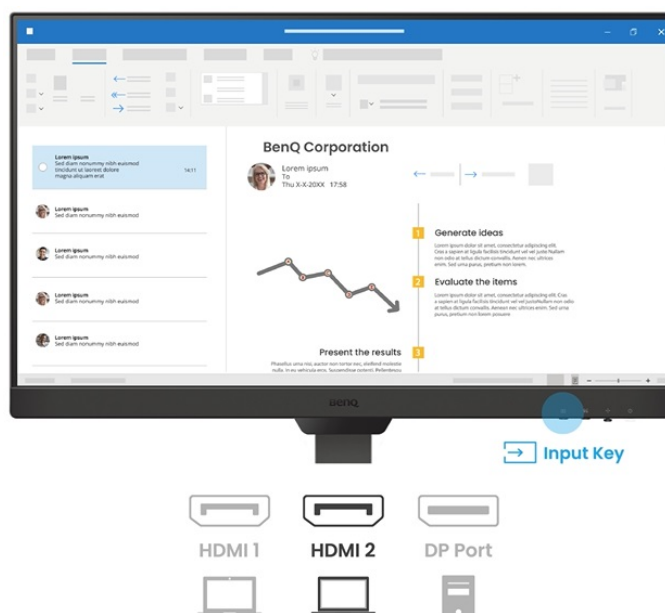

24 měs.

Stav:

Nové zboží

Popis

BenQ BL2790T - všechny pracovní potřeby, jeden displej

S monitorem **BenQ BL2790T** dokážete čelit každé pracovní výzvě. Vyznačuje se potřebnou **ergonomií pro nastavení do výšky či úhlu otočení až o 90°**. Díky tomu se přizpůsobí všem vašim potřebám ohledně pohodlí a umožní vám efektivně pracovat po celý den. Displej dosahuje **úhlopříčky 27"** a ostrého **Full HD rozlišení**. PC aplikace, internetové stránky, dokumenty a multimediální obsah tak zobrazí jasně a ostře.

Displej se může pochlubit **technologíí IPS** pro vykreslování obsahu v širokých pozorovacích úhlech nebo **99% pokrytím sRGB barevné palety**. To znamená produkci živých a realistických barev, které oceníte nejenom při práci s obrázky a běžné editaci, ale také třeba streamování videí či jen čtení textů. S další výbavy stojí za to zmínit například **zabudované reproduktory**, které se postarají o ozvučení o plnohodnotné ozvučení.

BenQ BL2790T

LED monitor s úhlopříčkou **27"** a Full HD rozlišením **1920 × 1080** bodů. Nabízí kontrastní poměr **1300 : 1**, jas **250 cd/m²**, dobu odezvy **5 ms** a pokrytí 99 % sRGB barevné palety. Použitá technologie **IPS** nabízí pozorovací úhly 178° horizontálně i vertikálně. Monitor disponuje **VESA uchycením** a integrovanými **stereo reproduktory** s celkovým výkonem **4 W**. Monitor disponuje také speciálním režimem **Eye-Care**, který šetří vaše oči tím, že upravuje jas obrazovky dle změny světla v prostředí. Potěší také výškově nastavitelný stojan a funkce **Pivot**, která umožňuje otočení obrazovky o 90°.

Součástí balení je HDMI kabel.

ZÁKLADNÍ SPECIFIKACE

Typ panelu: IPS

Úhlopříčka: 27"

Poměr stran: 16 : 9

Rozlišení: 1920 × 1080 px

Kontrastní poměr: 1300 : 1

Doba odezvy: 5 ms