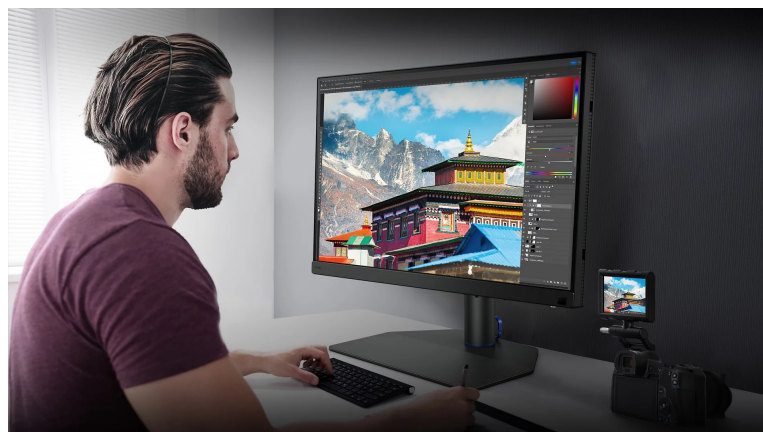

Popis

Mějte doma profíka na fotografie BenQ PhotoVue SW242Q

Profesionální monitor BenQ PhotoVue SW242Q splní všechny požadavky náročných fotografů. **Displej s úhlopříčkou 24"** vám zprostředkuje komfortní plochu pro sledování digitálního obsahu, náhledy fotografií, náročné úpravy, a nakonec také finální výstup. Díky **komfortnímu 2K rozlišení** podporuje zobrazení jemnějších detailů, což oceníte při retušování, odstraňování nedokonalostí apod.

S certifikací **Pantone** a technologií **BenQ AQCOLOR** tento monitor umožní precizní podání barev a reprodukce všech odstínů, které potřebujete pro své vizuální projekty a fotografie. Vše bude vypadat tak, jak si přejete. **Panel IPS** produkuje široké pozorovací úhly pro komfortní sledování obrazu i při pohledu ze stran. **Monitor BenQ PhotoVue SW242Q** je vybaven **bohatou nabídkou konektorů**, která slouží k připojení rozmanitých zdrojů obrazu a periferních zařízení, respektive k přenosu dat a nabíjení v případě USB-C. Potěší také **čtečka SD karet**, takže se k uloženým snímkům a videím dostanete rychle a jednoduše.

BenQ PhotoVue SW242Q

Monitor s úhlopříčkou **24,1"** a rozlišením **2560 x 1600** bodů nabízí pokrytí 100% sRGB barevné palety a podporu **HDR10**.

Disponuje kontrastním poměrem **1000 : 1**, dobou odezvy **5 ms** a jasem **400 cd/m²**. Pohodlné sledování zajišťují široké pozorovací úhly **178° horizontálně i vertikálně**. Předností je také možnost nastavení optimální orientace monitoru díky funkci **Pivot**, integrovaný **USB hub** a **čtečka SD karet**. K dispozici je také port **USB-C**, který kromě vysokorychlostního přenosu videa a dat umožňuje napájení připojených zařízení až do 90 W. Integrovaný **KVM přepínač** umožňuje ovládat dvě zařízení připojená k monitoru prostřednictvím jediné klávesnice a myši.