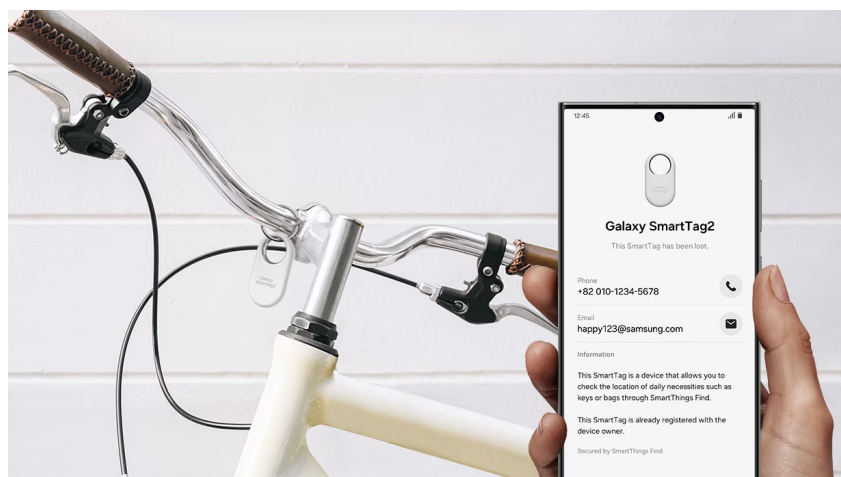

Lokalizační přívěsek Samsung Galaxy SmartTag2 vám může pomoci s nalezením zcela ztracených předmětů, které najde někdo další. Do lokátoru **Samsung Galaxy SmartTag2** lze zadat základní informace, které se pomocí technologie **NFC** zobrazí na displeji smartphonu, aby vás poctivý nálezcce mohl jednoduše kontaktovat.