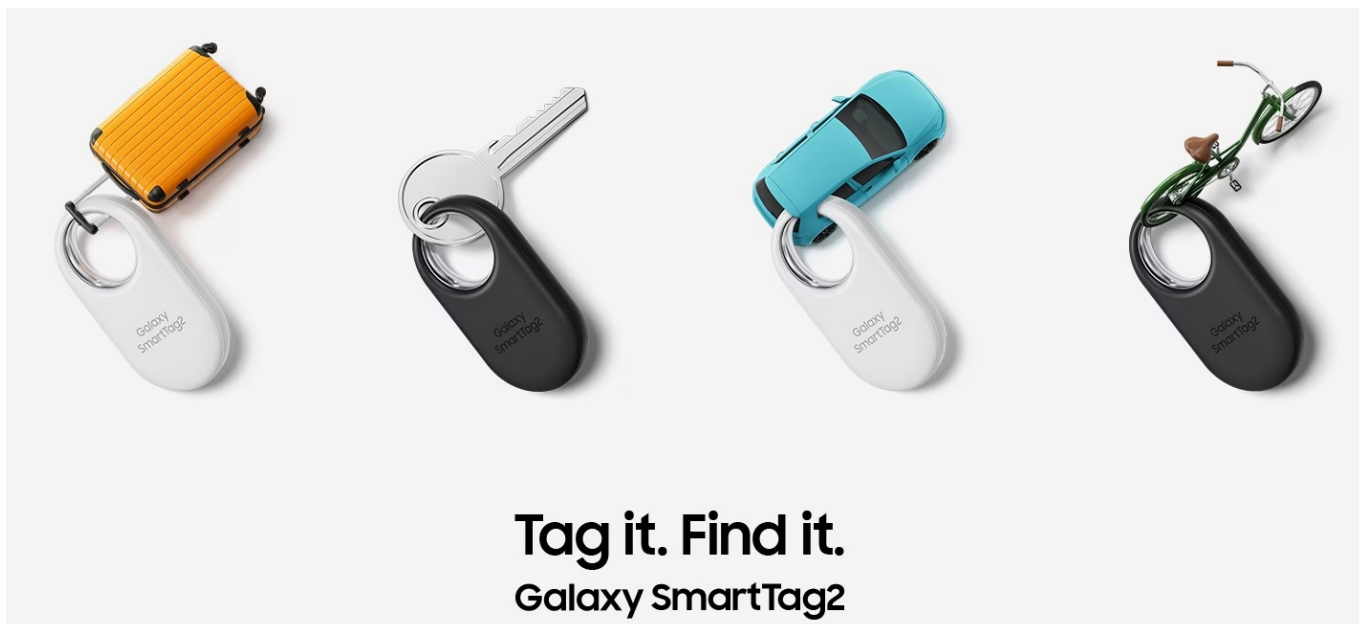

## SAMSUNG GALAXY SMARTTAG2 BÍLÝ

Cena celkem:	<b>731 Kč</b> <b>(bez DPH: 604 Kč)</b>
Běžná cena:	<b>804 Kč</b>
Ušetříte:	<b>73 Kč</b>
Kód zboží:	MOPSAM1246
Part No.:	EI-T5600BWEGEU
Záruka:	12 měs.
Stav:	Nové zboží

## Jednoduchý dohled na vašimi cennostmi s lokátorem Samsung Galaxy SmartTag2

**Lokátor Samsung Galaxy SmartTag2**, se kterým snadno najdete svoje cennosti, když vám zmizí z dohledu. Vyznačuje se **dlouhou výdrží baterie až 500 dní** a odolnou konstrukcí se **stupněm krytí IP67**, takže je chráněn proti vodě i prachu. Klíče, peněženka, batoh, kufr a další předměty či zavazadla nyní najdete mnohem jednodušeji.

Lokalizační přívěsek Samsung Galaxy SmartTag2 vám může pomoci s nalezením zcela ztracených předmětů, které najde někdo další. Do lokátoru **Samsung Galaxy SmartTag2** lze zadat základní informace, které se pomocí technologie **NFC** zobrazí na displeji smartphonu, aby vás poctivý nálezcce mohl jednoduše kontaktovat.

### Samsung Galaxy SmartTag2 bílý

Lokalizační přívěšek založený na technologii **Bluetooth** je praktickou pomůckou při hledání ztracených předmětů. Spolupracuje s aplikací **SmartThings (funkce Find)**, pomocí které jej můžete snadno vyhledat. Vyměnitelná baterie typu CR2032 udrží SmartTag2 **v provozu až 500 dní**. Navíc plně vyhovuje certifikaci **IP67** a je tak **odolný vůči prachu či polití vodou**. Lokátor má horní výřez, takže jej lze snadno připevnit na klíče nebo šňůrku.