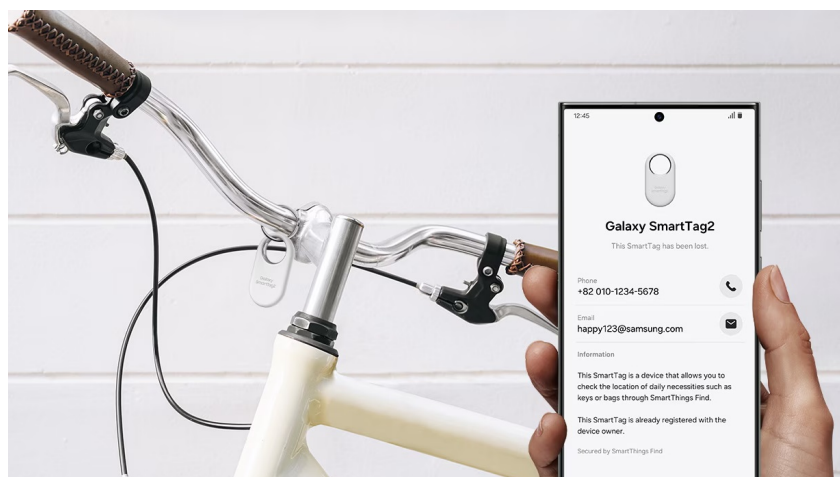

Popis

Jednoduchý dohled na vašimi cennostmi s lokátorem Samsung Galaxy SmartTag2

Lokátor Samsung Galaxy SmartTag2, se kterým snadno najdete svoje cennosti, když vám zmizí z dohledu. Vyznačuje se **dlouhou výdrží baterie až 500 dní** a odolnou konstrukcí se **stupněm krytí IP67**, takže je chráněn proti vodě i prachu. Klíče, peněženka, batoh, kufr a další předměty či zavazadla nyní najdete mnohem jednodušeji.

Po připnutí **lokátoru Samsung Galaxy SmartTag2** a registraci ve službě **SmartThings Finds** během okamžiku zjistíte, kde se otagovaný objekt nachází. Mezi další přednosti patří **funkce Vyhledat v nejbližším okolí**, díky čemuž jednoduše najdete například své zavazadlo ve zmeti dalších.

Lokalizační přívěsek Samsung Galaxy SmartTag2 vám může pomoci s nalezením zcela ztracených předmětů, které najde někdo další. Do lokátoru **Samsung Galaxy SmartTag2** lze zadat základní informace, které se pomocí technologie **NFC** zobrazí na displeji smartphonu, aby vás poctivý nálezcce mohl jednoduše kontaktovat.

Samsung Galaxy SmartTag2 černý

Lokalizační přívěšek založený na technologii **Bluetooth** je praktickou pomůckou při hledání ztracených předmětů. Spolupracuje s aplikací **SmartThings (funkce Find)**, pomocí které jej můžete snadno vyhledat. Vyměnitelná baterie typu CR2032 udrží SmartTag2 **v provozu až 500 dní**. Navíc plně vyhovuje certifikaci **IP67** a je tak **odolný vůči prachu či polití vodou**. Lokátor má horní výřez, takže jej lze snadno připevnit na klíče nebo šňůrku.