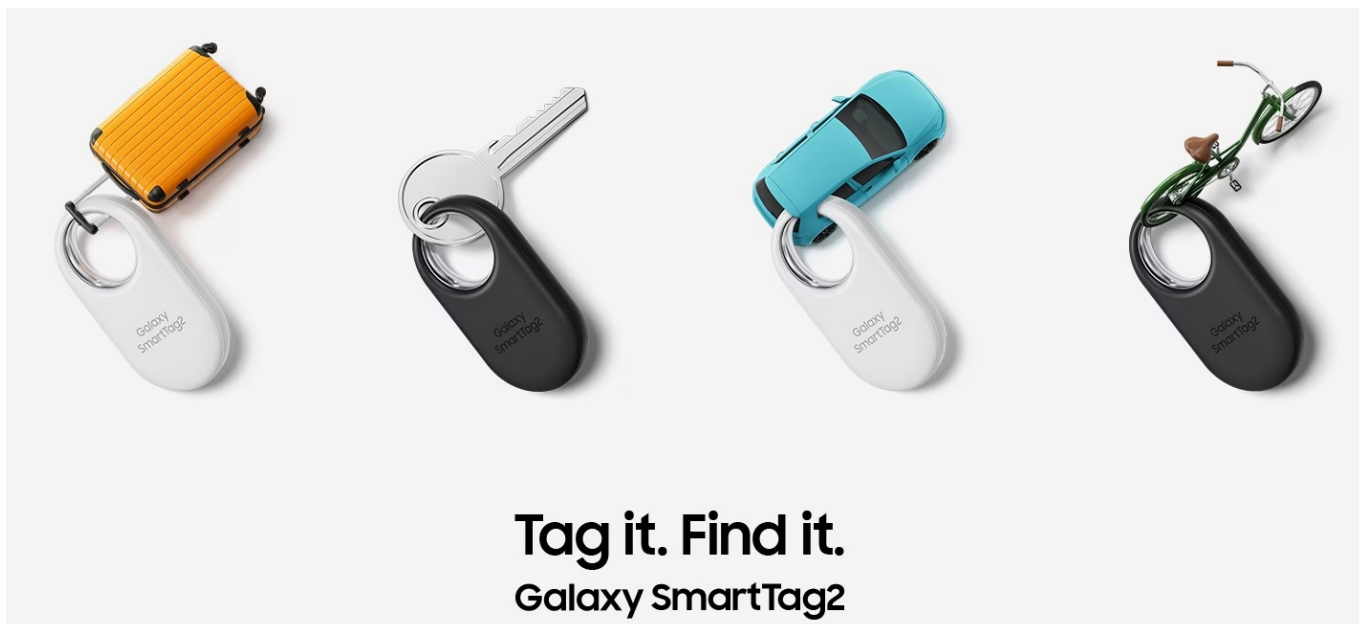

Petr Hlavinka (eshop.phcomp.cz)

phcomp@phcomp.cz

+420 728 871 498

07.04.26 17:15:46

SAMSUNG GALAXY SMARTTAG2 ČERNÝ

Cena celkem:	719 Kč (bez DPH: 595 Kč)
Běžná cena:	791 Kč
Ušetříte:	72 Kč
Kód zboží:	MOPSAM1245
Part No.:	EI-T5600BBEGEU
Záruka:	12 měs.
Stav:	Nové zboží

Popis

Jednoduchý dohled na vašimi cennostmi s lokátorem Samsung Galaxy SmartTag2

Lokátor Samsung Galaxy SmartTag2, se kterým snadno najdete svoje cennosti, když vám zmizí z dohledu. Vyznačuje se **dlouhou výdrží baterie až 500 dní** a odolnou konstrukcí se **stupněm krytí IP67**, takže je chráněn proti vodě i prachu. Klíče, peněženka, batoh, kufr a další předměty či zavazadla nyní najdete mnohem jednodušeji.

Lokalizační přívěsek Samsung Galaxy SmartTag2 vám může pomoci s nalezením zcela ztracených předmětů, které najde někdo další. Do lokátoru **Samsung Galaxy SmartTag2** lze zadat základní informace, které se pomocí technologie **NFC** zobrazí na displeji smartphonu, aby vás poctivý nálezcce mohl jednoduše kontaktovat.

Samsung Galaxy SmartTag2 černý

Lokalizační přívěšek založený na technologii **Bluetooth** je praktickou pomůckou při hledání ztracených předmětů. Spolupracuje s aplikací **SmartThings (funkce Find)**, pomocí které jej můžete snadno vyhledat. Vyměnitelná baterie typu CR2032 udrží SmartTag2 **v provozu až 500 dní**. Navíc plně vyhovuje certifikaci **IP67** a je tak **odolný vůči prachu či polití vodou**. Lokátor má horní výřez, takže jej lze snadno připevnit na klíče nebo šňůrku.