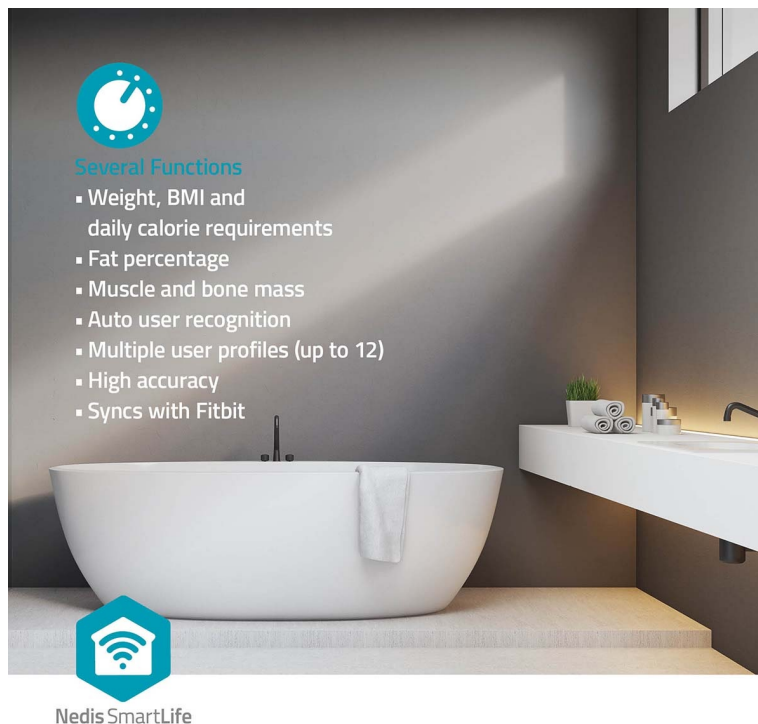

Chytrá osobní váha Nedis BTHPS11WT, která vám pomůže s hubnutím a péčí o vaše zdraví. Kromě hmotnosti vám umožní také vysoce **komplexní analýzu vašeho těla**. Nabízí 16 měřicích funkcí, mezi nimiž nechybí **výpočet kalorií, procent tuku, BMI, svalové hmoty a dalších** atributů. Ve spojení s **mobilní aplikací Nedis SmartLife** můžete naměřená data dlouhodobě analyzovat ve formě grafů a sledovat vývoj.

Díky této vizualici získáte další motivaci pokračovat v nastolené cestě. Váha **Nedis BTHPS11WT** je dále vybavena LED displejem, který je dobře čitelný, nebo funkcí rozpoznání uživatele. Podporuje **až 12 uživatelských profilů**, takže je vhodná pro celou rodinu nebo třeba malé sportovní skupiny. Nášlapná deska je **vyztužena tvrzeným sklem**, které zajistí bezpečnost a zvýšenou odolnost. V rozích se nacházejí tenzometrické senzory pro přesné hodnoty měření.

Wi-Fi

App control

16 measurement functions

Nedis SmartLife

Large data storage

Nedis BTHPS11WT

Chytrá osobní váha dokáže kromě tělesné hmotnosti zaznamenat také **BMI, tělesný tuk, objem vody, kostní hmotnost, svalová hmotnost, obsah soli v kostech, bílkoviny, svaly, index viscerálního tuku, podkožní tuk, štíhlá tělesná hmotnost, tělesný věk, somatotyp, BMR a AMR**. Po propojení s aplikací podporuje ukládání dat k až **12 uživatelům**. Aplikace také podporuje sledování grafů za delší časové období. To usnadňuje detekci změn hmotnosti a pomáhá tak k odhalování možných zdravotních problémů nebo motivuje k dodržování správné životosprávy. Váha disponuje elegantním **tvrzeným sklem**, které chrání a zároveň zvýrazňuje hlavní podsvícený displej.

Váhu lze spárovat s aplikací **Nedis SmartLife**.

ZÁKLADNÍ SPECIFIKACE

Funkce: hmotnost, BMI, tělesný tuk, objem vody, kostní hmotnost, svalová hmotnost, obsah soli v kostech, bílkoviny, svaly, index viscerálního tuku, podkožní tuk, štíhlá tělesná hmotnost, tělesný věk, somatotyp, BMR, AMR