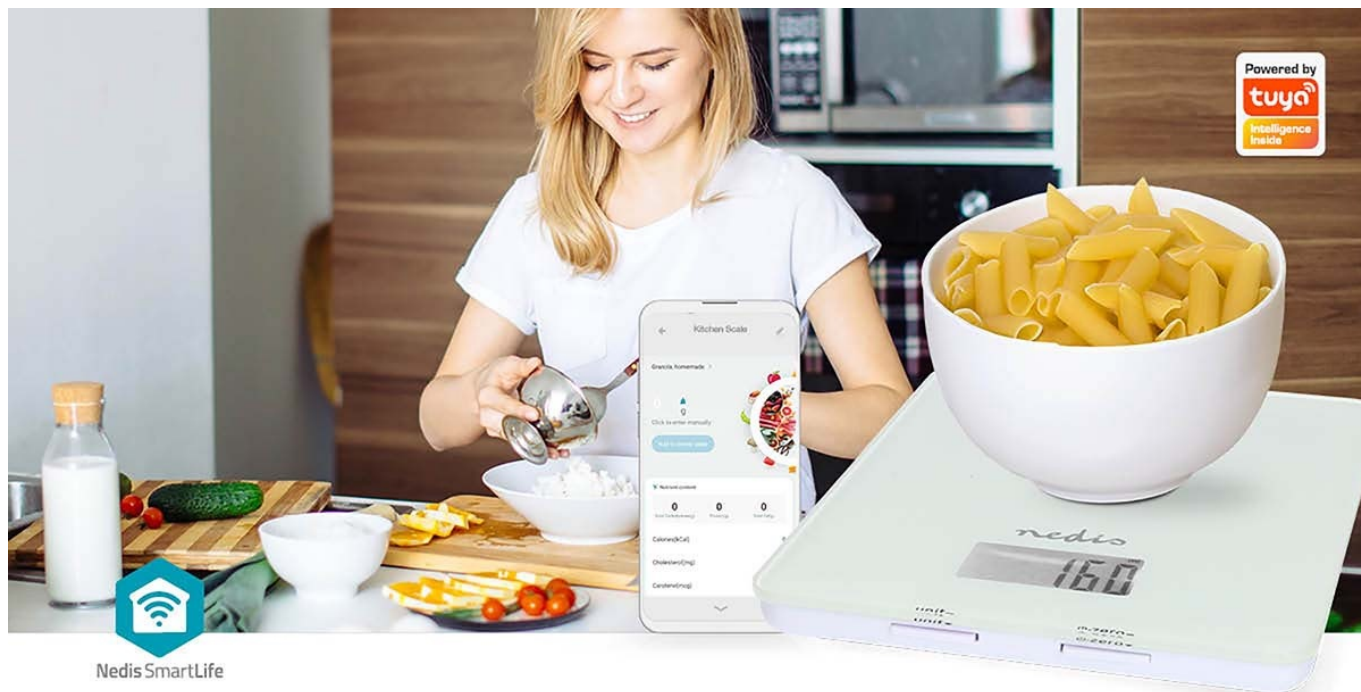

### Chytrá váha Nedis KASC800WTW - vždy víte tu správnou míru

**Chytrá kuchyňská váha Nedis KASC800WTW** se stane nezbytnou součástí ve vaší snaze vést zdravější životní styl, zlepšit kondici a zhubnout pomocí výživy a správného stravování. Ve spojení s **aplikací Nedis SmartLife** můžete sledovat co a kolik toho jíte. **Máte tak pod dohledem množství kalorií, bílkovin, sacharidů, tuků, vlákniny** a dalších nutričních hodnot, které potřebujete pro sportovní aktivity, efektivní spalování energie a celkové zlepšení zdravotního stavu.

Kuchyňská váha Nedis KASC800WTW je elegantní, s **tenkým profilem** a vybavena tvrzeným sklem pro zvýšenou odolnost. Disponuje **maximální nosností 5 kg** a pokročilým senzorem měření pro přesné výsledky vážení jídel a ingrediencí. Umožní vám tam kontrolovat velikost porcí a potlačit zbytečné přejídání a nadměrný příjem některých přísad.

## Nedis KASC800WTW

Kuchyňská váha v elegantním provedení disponuje povrchem z tvrzeného skla o tloušťce 4 mm, a je tak vhodná pro vážení ingrediencí **do hmotnosti 5 kilogramů**. Předností je zabudovaná technologie **Bluetooth**, která odesílá data přímo do aplikace **Nedis SmartLife**. V té lze pak snadno **sledovat denní příjem živin**. S informacemi o kaloriích, bílkovinách, tucích, cholesterolu, sacharidech, vláknině, sodíku a dalších pro více než 5000 druhů potravin můžete činit rozhodnutí o vaší stravě. Navíc nabízí pohodlné shrnutí celkového příjmu základních živin, což vám umožní zůstat na vrcholu vašich dietních cílů a podle potřeby provést úpravy. Samozřejmostí je možnost přepínání mezi měrnými jednotkami. Snadno čitelný **podsvícený LCD displej** zajišťuje optimální viditelnost i při slabém osvětlení.