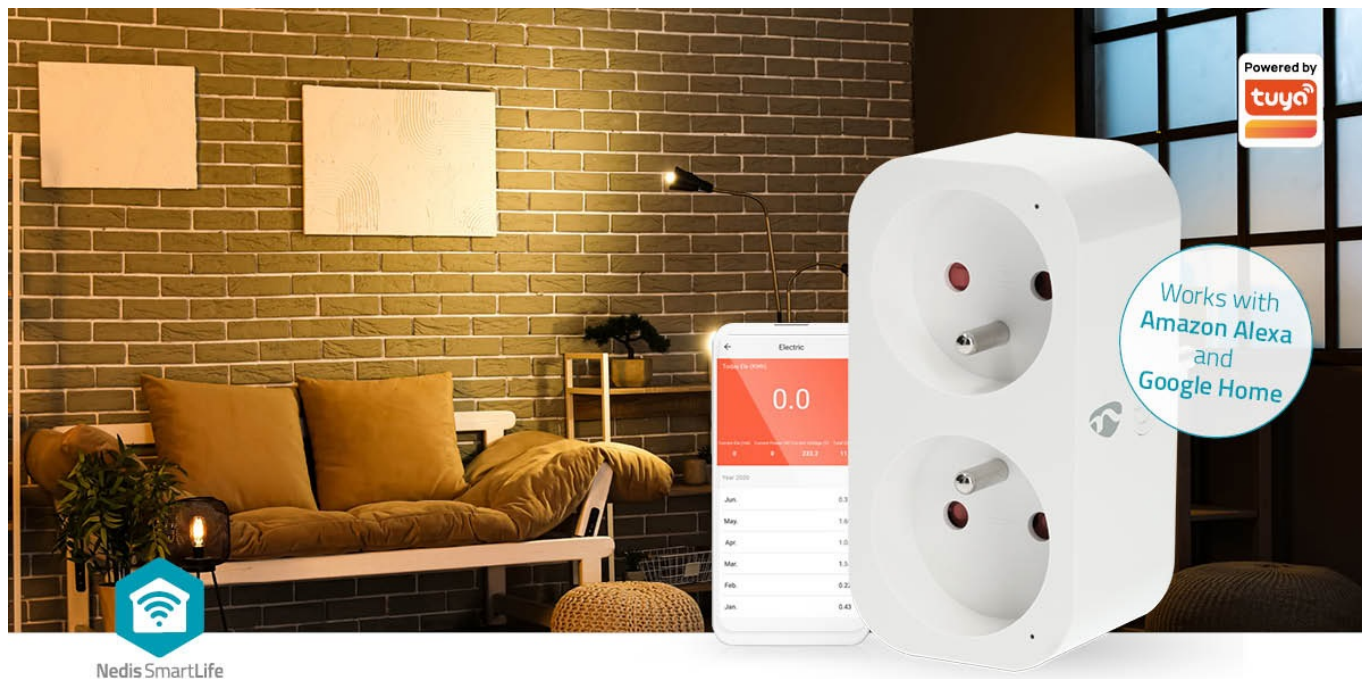

## NEDIS WIFIP141EWT

Cena celkem:	<b>690 Kč</b> <b>(bez DPH: 570 Kč)</b>
Běžná cena:	<b>759 Kč</b>
Ušetříte:	<b>69 Kč</b>
Kód zboží:	DAZNED1050
Part No.:	WIFIP141EWT
Záruka:	24 měs.
Stav:	Nové zboží

### Nedis WIFIP141EWT - Wi-Fi zásuvka do chytré domácnosti

**Chytrá Wi-Fi zásuvka Nedis WIFIP141EWT** pro jednoduché **ovládání kompatibilních zařízení pomocí smartphonu**. Je vhodná pro ovládání připojených světel, ventilátorů, rychlovarné konvice, vyhřívané příkrývky apod. Podporuje také hlasové příkazy skrze **Google Home** nebo **Amazon Alexa**. Zástrčka obsahuje rovnou 2 zásuvky, což zvyšuje flexibilitu připojených zařízení. **Chytrá zásuvka Nedis WIFIP141EWT** je ideální do každé moderní domácnosti.

### Nedis WIFIP141EWT

Chytrá Wi-Fi zásuvka je navržena k **ovládání elektrických spotřebičů** do max. zátěže 16 A vzdáleně odkudkoliv přes internet. Můžete tak například vzdáleně vypnout světla, zapnout kotel, ovládat kávuvar či pračku apod. Samozřejmostí je možnost nastavení **časových harmonogramů** pro zapnutí spotřebičů. Integrovaný **wattmetr** umožňuje sledovat aktuální i dřívější naměřené hodnoty spotřeby chytré zásuvky. Kromě toho můžete wattmetr nastavit jako spouštěč k ovládání jiných chytrých zařízení nebo k zaslání zprávy na telefon, která vás informuje o dokončení praní nebo o tom, že pračka spotřebovává více energie než obvykle, což může naznačovat nutnost provedení údržby. Obě zásuvky mohou **nezávisle napájet a ovládat připojená zařízení**. Ovládání probíhá skrze bezplatnou aplikaci **Smart Life**, stiskem tlačítka na boční straně nebo pomocí hlasových asistentů **Amazon Alexa, Google Home a Apple Siri**.

Zásuvku lze spárovat s jinými produkty rodiny **Nedis SmartLife** a vytvořit tak inteligentní domácnost.