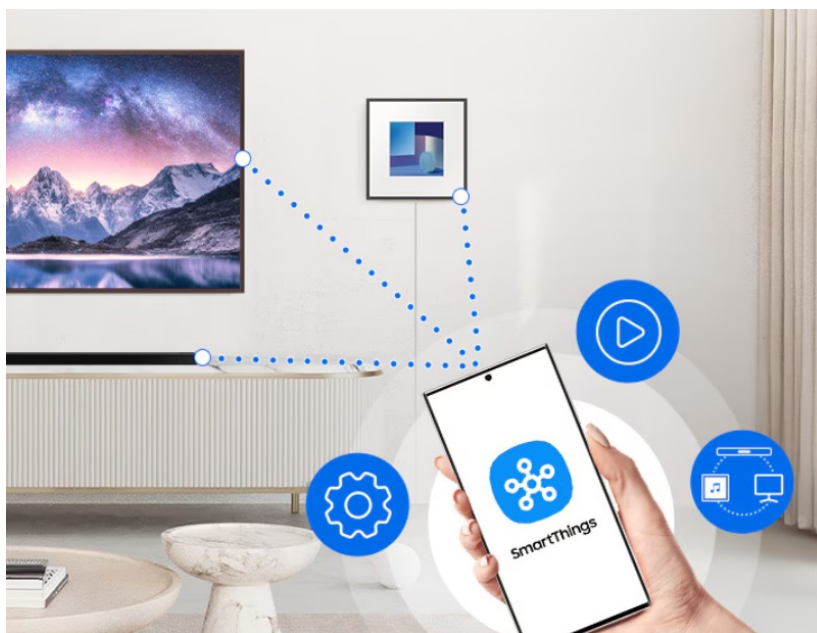

Reproduktor Samsung HW-LS60D - nechte zvuk v místnosti pořádně vyrůst

Stylový reproduktor Samsung HW-LS60D se nejenom postará o přehrávání hudby, ale svým designem se stane i jedinečným doplňkem ve vašem interiéru. **Konstrukce s vyměnitelným rámem a panelem Art** vám umožní upravit vzhled reproduktoru, aby perfektně ladil se zbytkem věcí v místnosti.

Z hlediska zvuku je **reproduktor Samsung HW-LS60D** vybaven **6 třípásmovými reproduktory**, které zajistí silné ozvučení o **celkovém výkonu 120 W**. Současně reproduktory efektivně rozptylují zvuk po celé obytné ploše, takže nezáleží na tom, na jakém místě se nacházíte. Aby toho nebylo málo, audio si užijete v pohlcujícím **3D provedení díky technologii Dolby Atmos**.

Dokáže kombinovat různé audio prvky a vytvořit perfektně ozvučený interiér. **Technologie Adaptive Sound** vyladí zvuk dle typu sledovaného obsahu. Hodí se pro sport, zpravodajství nebo filmy. V místnosti, kde panuje nečekaný hluk, jistě oceníte **funkci AVA pro aktivní zesílení hlasu**. Vysavač, kuchyňský robot nebo třeba fén nemají šanci uspět a díky zesílení hlasu jsou dialogy jasné a zřetelné tak, aby vám nic neuniklo.