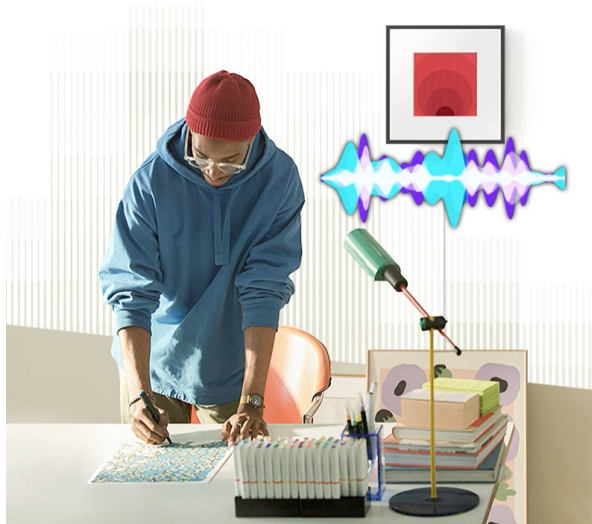

Reproduktor Samsung HW-LS60D - nechte zvuk v místnosti pořádně vyrůst

Stylový reproduktor Samsung HW-LS60D se nejenom postará o přehrávání hudby, ale svým designem se stane i jedinečným doplňkem ve vašem interiéru. **Konstrukce s vyměnitelným rámem a panelem Art** vám umožní upravit vzhled reproduktoru, aby perfektně ladil se zbytkem věcí v místnosti.

Z hlediska zvuku je **reproduktor Samsung HW-LS60D** vybaven **6 třípásmovými reproduktory**, které zajistí silné ozvučení o **celkovém výkonu 120 W**. Současně reproduktory efektivně rozptylují zvuk po celé obytné ploše, takže nezáleží na tom, na jakém místě se nacházíte. Aby toho nebylo málo, audio si užijete v pohlcujícím **3D provedení díky technologii Dolby Atmos**.

Dokáže kombinovat různé audio prvky a vytvořit perfektně ozvučený interiér. **Technologie Adaptive Sound** vyladí zvuk dle typu sledovaného obsahu. Hodí se pro sport, zpravodajství nebo filmy. V místnosti, kde panuje nečekaný hluk, jistě oceníte **funkci AVA pro aktivní zesílení hlasu**. Vysavač, kuchyňský robot nebo třeba fén nemají šanci uspět a díky zesílení hlasu jsou dialogy jasné a zřetelné tak, aby vám nic neuniklo.