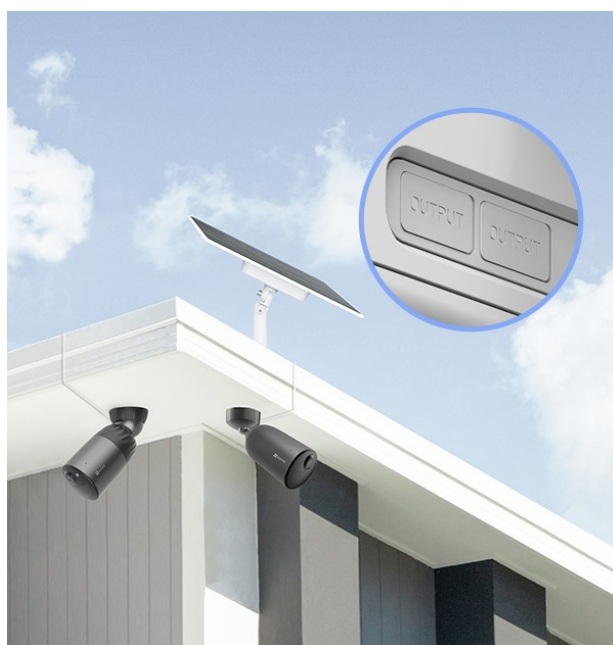

Popis

EZVIZ 12 W Battery Solar Panel - solární panel pro napájení čistou energií

Solární panel EZVIZ 12 W pro ekologické napájení kompatibilní venkovní kamery EZVIZ. Vyznačuje se zabudovanou **úložnou kapacitou až 37 Wh**, díky čemuž má kamera k dispozici obří úložiště energie pro svůj provoz.

Solární panel EZVIZ lze připojit **až ke dvou kamerám** současně a zajistit souběžné nabíjení. Instalace je rychlá, jednoduchá a umožní vám ideální vystavení slunečnímu záření. Lze jej upevnit na strom, sloup či vnější stěnu domu. Samozřejmostí je **odolná konstrukce**, která vydrží i nepříznivé povětrnostní podmínky.

EZVIZ 12 W Battery Solar Panel

Solární panel určený pro pohodlné a ekologické dobíjení **všech venkovních bateriových kamer EZVIZ**. Má k dispozici vestavěnou dobíjecí baterii o kapacitě **37,23 Wh** a umožňuje nabíjení **až dvou kamer současně**.