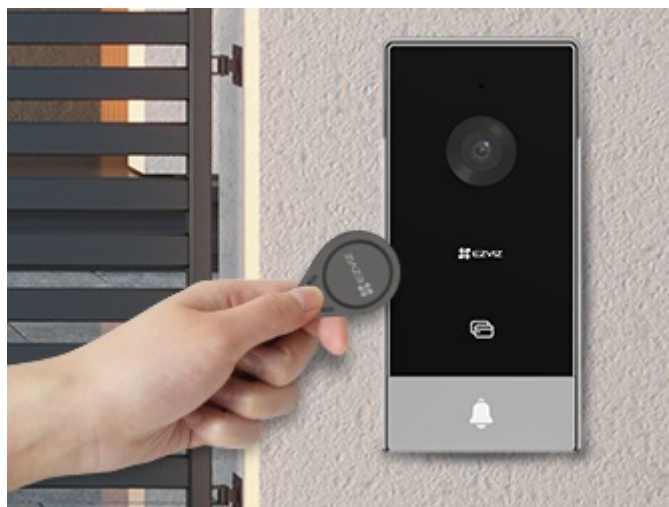

Popis

Interkom EZVIZ HP5 - komunikujte chytře a bezpečně

Set **EZVIZ HP5** je navržen pro komunikaci ve velkých, vícegeneračních domech a vilách. Součástí sady je **interkom se čtečkou RFID čipů, bytový monitor a příslušenství** pro efektivní provoz. Umožní vám otvírání dveří pomocí chytrých visaček, odemýkání skrze vnitřní monitor, nebo dokonce **aplikace EZVIZ**. Monitor s barevným dotykovým displejem je určen pro nastavení, správu funkcí a snadné ovládání.

Slouží také ke komunikaci s návštěvy u dveří nebo ukládání obrazových záznamů. Při příchodu návštěvy a zazvonění se displej rozsvítí, takže ihned víte, kdo stojí za dveřmi. Ve spojení s **mobilní aplikací** můžete reagovat na dálku a **oboustranně komunikovat**, odemknout na dálku nebo změnit hlas pro zachování soukromí. **Dotykový monitor EZVIZ** připojíte pomocí bezdrátové sítě Wi-Fi, což zajistí stabilní konektivitu.

EZVIZ HP5

Set **dveřní stanice** (interkomu) se čtečkou RFID čipů, 7" **bytového monitoru** a příslušenství.

Dveřní stanice je vybavena **jedním zvonkem** a kamerou s rozlišením **1920 x 1080 px**. Úhel záběru kamery je 134° diagonálně. Pro přenos obrazu používá kodek **H.265**. Samozřejmě je integrovaný mikrofon, reproduktor a čtečka přístupových čipů **RFID**. Připojení zvonku je realizováno 2drátově. **Dotykový 7" monitor** lze připojit pomocí Wi-Fi a disponuje **microSD slotem**. Vzdálené **ovládání přes aplikaci**, **povrchová montáž**, odolnost vůči povětrnostním vlivům. Z chytrých funkcí je k dispozici například volitelná funkce změny hlasu pro zachování soukromí při komunikaci či **dálkové ovládání zámku**.

Bytový monitor

Displej: 7" dotykový, rozlišení 1024 × 600 px

Rozhraní: 1× 2drát pro dveřní stanici, 1× slot pro microSD kartu (max. 512 GB)

Sít: Wi-Fi 802.11b/g/n/ac

Video komprese: H.265/H.264

Audio: integrovaný mikrofon a reproduktor