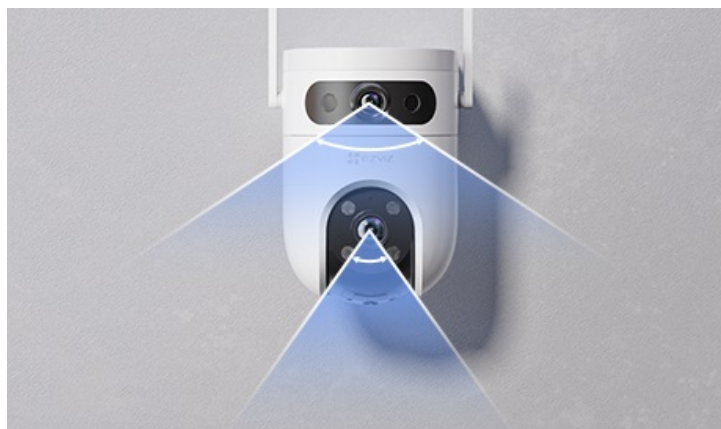

### Bezpečnostní kamera pro velké a rozlehlé lokace - EZVIZ H9c Dual 3K

Moderní IP kamera EZVIZ H9c Dual 3K poskytuje jasný a detailní záznam ve **vysokém rozlišení 3K**. Tento model je vybaven dvojicí objektivů, což zajišťuje komplexní pokrytí sledované plochy. **Širokoúhlý objektiv** ve spolupráci s **teleobjektivem** zajistí potřebnou míru bezpečnosti bez nutnosti instalovat další kamery nebo systémy.

### EZVIZ H9c Dual 3K

**Venkovní otočná IP kamera s duálním snímačem** je navržena pro sledování venkovních prostor ve vysokém rozlišení obrazu **3K** při **15 fps**. Konstrukce se **dvěma objektivy** zajišťuje komplexní pokrytí velkých prostor. Pro nahrávání zřetelného videa i v naprosté tmě disponuje **nočním režimem s IR přísvitem** do vzdálenosti až 30 m a také **bílým LED přísvitem pro barevné záběry v noci**. Komprese **H.265/H.264** snižuje nároky na přenos dat a úložiště. Natočené záznamy je možné ukládat na **microSD kartu** do kapacity až 512 GB, nebo odesílat na cloudové úložiště (na základě předplatného). Součástí kamery je integrovaný **reproduktor a mikrofon**, který umožní kvalitní oboustrannou komunikaci. **Aktivní zastrašení** v podobě stroboskopického světla a zvukového alarmu pak varuje případné narušitele. Propojení kamery pomocí aplikace v mobilním zařízení umožní pohodlný vzdálený přístup, pořizování záznamů či fotografií nebo upozornění v případě **detekce pohybu**. Mezi další užitečné funkce patří například **rozpoznávání lidské postavy a vozidla** pomocí umělé inteligence, přizpůsobitelná oblast detekce pohybu či sledování pohybující se postavy (Auto-Tracking). Připojení lze jednoduše realizovat jak drátově prostřednictvím **RJ-45** konektoru, tak bezdrátově skrze **Wi-Fi**. Je kompatibilní s inteligentními hlasovými asistenty **Amazon Alexa a Google Assistant**.