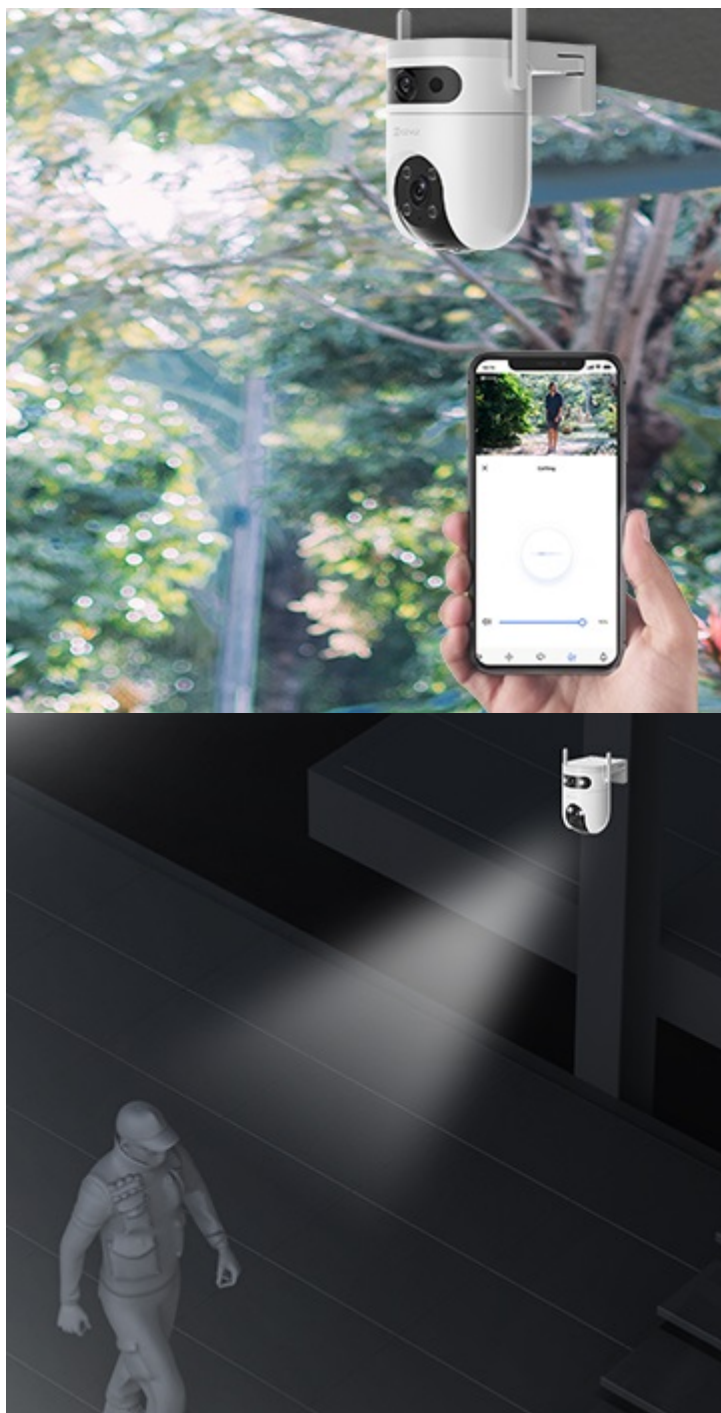

### Bezpečnostní kamera pro velké a rozlehlé lokace - EZVIZ H9c Dual 3K

Moderní IP kamera EZVIZ H9c Dual 3K poskytuje jasný a detailní záznam ve **vysokém rozlišení 3K**. Tento model je vybaven dvojicí objektivů, což zajišťuje komplexní pokrytí sledované plochy. **Širokoúhlý objektiv** ve spolupráci s **teleobjektivem** zajistí potřebnou míru bezpečnosti bez nutnosti instalovat další kamery nebo systémy.

Disponuje **pokročilými technologiemi pro detekci pohybu** a podezřelé aktivity. Současně inteligentní funkce **snižuje riziko falešných upozornění**, například v důsledku padajícího listí nebo poletujícího hmyzu a ptáků. Precizně však zachytí výskyt lidí a vozidel. Ve spojení s **nastavitelnou citlivostí detekce** nebo funkcí sledování pohybu **kamery EZVIZ H9c Dual 3K** neunikne žádný klíčový okamžik.

Kamera disponuje také **IR+LED přísvitem**, díky čemuž je vhodná také pro monitoring během noci. Flexibilní možnosti instalace vám umožní umístění na rozmanitá místa. Pro primární zastrašení nezvaného návštěvníka slouží **stroboskopické světlo a zvukový alarm** - kombinace, která je vidět i slyšet.

Po **propojení kamery s aplikací** získáte skrze smartphone vzdálený přístup, možnost pořizovat záznamy i fotografie a zasílání upozornění při zachycení pohybu. Kamera EZVIZ H9c Dual 3K je vybavena rovněž **integrováním mikrofonem a reproduktorem**, takže můžete oboustranně komunikovat s návštěvou nebo doručovací službou, případně aktivně odstrašit podezřelého člověka.