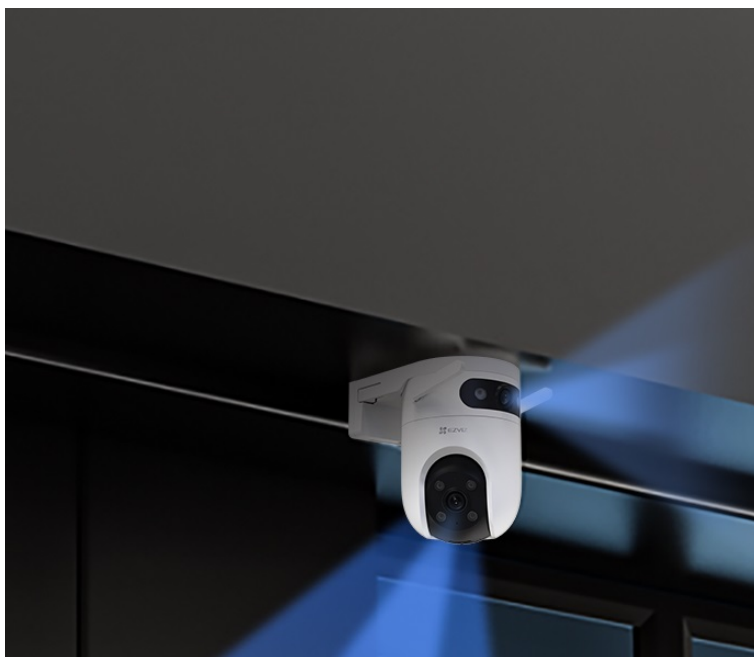

### Bezpečnostní kamera pro velké a rozlehlé lokace - EZVIZ H9c Dual 3K

Moderní IP kamera EZVIZ H9c Dual 3K poskytuje jasný a detailní záznam ve **vysokém rozlišení 3K**. Tento model je vybaven dvojicí objektivů, což zajišťuje komplexní pokrytí sledované plochy. **Širokoúhlý objektiv** ve spolupráci s **teleobjektivem** zajistí potřebnou míru bezpečnosti bez nutnosti instalovat další kamery nebo systémy.

### EZVIZ H9c Dual 3K

**Venkovní otočná IP kamera s duálním snímačem** je navržena pro sledování venkovních prostor ve vysokém rozlišení obrazu **3K** při **15 fps**. Konstrukce se **dvěma objektivy** zajišťuje komplexní pokrytí velkých prostor. Pro nahrávání zřetelného videa i v naprosté tmě disponuje **nočním režimem s IR přísvitem** do vzdálenosti až 30 m a také **bílým LED přísvitem pro barevné záběry v noci**. Komprese **H.265/H.264** snižuje nároky na přenos dat a úložiště. Natočené záznamy je možné ukládat na **microSD kartu** do kapacity až 512 GB, nebo odesílat na cloudové úložiště (na základě předplatného). Součástí kamery je integrovaný **reproduktor a mikrofon**, který umožní kvalitní oboustrannou komunikaci. **Aktivní zastrašení** v podobě stroboskopického světla a zvukového alarmu pak varuje případné narušitele. Propojení kamery pomocí aplikace v mobilním zařízení umožní pohodlný vzdálený přístup, pořizování záznamů či fotografií nebo upozornění v případě **detekce pohybu**. Mezi další užitečné funkce patří například **rozpoznávání lidské postavy a vozidla** pomocí umělé inteligence, přizpůsobitelná oblast detekce pohybu či sledování pohybující se postavy (Auto-Tracking). Připojení lze jednoduše realizovat jak drátově prostřednictvím **RJ-45** konektoru, tak bezdrátově skrze **Wi-Fi**. Je kompatibilní s inteligentními hlasovými asistenty **Amazon Alexa a Google Assistant**.