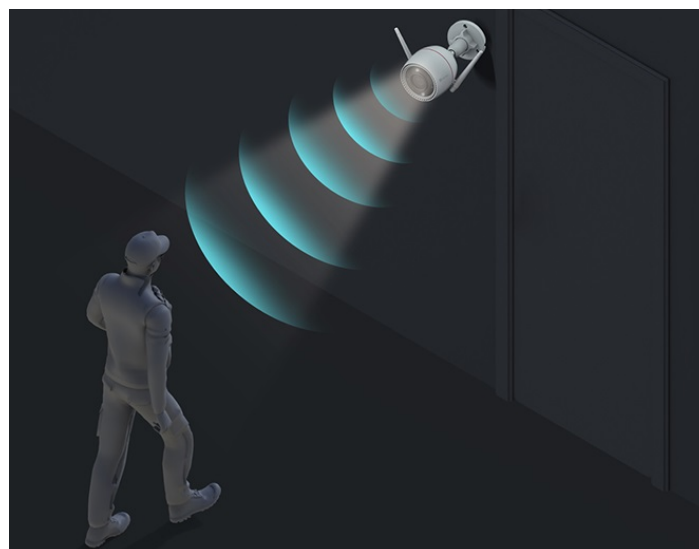

Popis

IP kamera EZVIZ H3c 3K - strážce vašeho venkovního prostoru

Bezdrátová IP kamera EZVIZ H3c 3K pro dohled nad venkovním prostorem budov. Disponuje výkonným snímačem, který produkuje obraz v ostrých detailech a je vhodný pro monitorování i v rozlehlých prostředích. Uplatní se při nepřetržitém **snímání v režimu 24/7** a rozlišení osob a vozidel od ostatních objektů díky algoritmům **umělé inteligence**.

EZVIZ H3c 3K

Venkovní bezdrátová IP kamera nabízí snímač **1/2,7" CMOS** s rozlišením **5 Mpx**, který je schopný snímat video v rozlišení **2880 × 1620** při **30 fps**. Pro případ zhoršených světelných podmínek je přítomen **IR přísvit** do vzdálenosti **30 m** a bílý LED přísvit pro pořizování barevných záznamů v noci. Komprese **H.265/H.264** snižuje nároky na přenos dat a úložiště. Natočené záznamy je možné ukládat na **microSD kartu** do kapacity až 512 GB, nebo odesílat na cloudové úložiště (na základě předplatného). Součástí kamery je integrovaný **reproduktor a mikrofon**, který umožní kvalitní oboustrannou komunikaci. **Aktivní zastrašení** v podobě stroboskopického světla a zvukového alarmu pak varuje případné narušitele. Propojení kamery pomocí aplikace v mobilním zařízení umožní pohodlný vzdálený přístup, pořizování záznamů či fotografií nebo upozornění v případě **detekce pohybu**. Mezi další užitečné funkce patří například **rozpoznávání lidské postavy a vozidla** pomocí umělé inteligence, přizpůsobitelná oblast detekce pohybu, možnost **zahájit videohovor zamávním do kamery** či kompatibilita s hlasovými asistenty **Google Assistant a Amazon Alexa**. Připojení lze jednoduše realizovat jak drátově prostřednictvím **RJ-45** konektoru, tak bezdrátově skrze **Wi-Fi**. Díky voděodolnému krytu dle **IP67** nabízí jak vnitřní, tak i venkovní možnost použití.