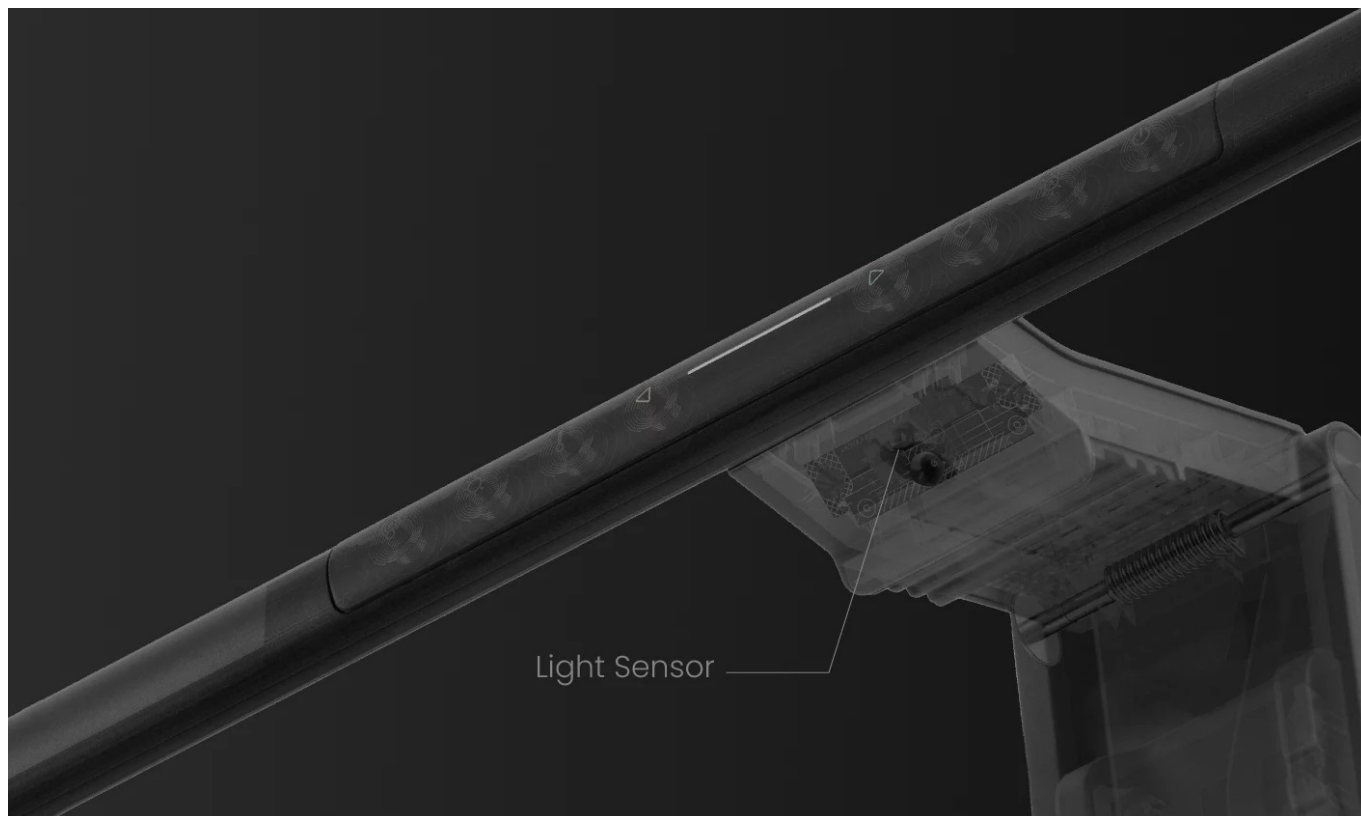

LED lampička BenQ ScreenBar Pro k monitoru počítače. Postará se o komfortní osvětlení v bezprostředním pracovní okolí a umožní vám pohodlně sledovat displej za slabého světla v místnosti nebo ve večerních hodinách. Lampička BenQ ScreenBar Pro je vybavena **technologíí ASYM-Light 3. generace**, která zajišťuje optimální intenzitu jasu **bez nežádoucích odlesků nebo oslnění**.

Svým designem podporuje **ultraširoké osvětlení** a proud světla se rozprostře jak po ultraširokoúhlém, tak duálním monitoru. **Patentovaný design svorky** zajistí bezpečné a stabilní uchycení k displeji, ať je obrazovka v zadní části plochá, nebo vypouklá. V přední části je LED lampička **BenQ ScreenBar Pro** vyvýšena, aby neblokovala webkameru. Uplatní se tak rovněž s **monitory s ultratenkými rámečky**.

BenQ ScreenBar Pro

LED lampička pro elektronické čtení se speciálně navrženým **klipem pro uchycení na monitor**. **Asymetrický optický design** osvětluje pouze stůl a nesvítí na obrazovku, čímž eliminuje nepříjemné odlesky. **Naklápěcí konstrukce** navíc umožňuje nasměrovat světlo přesně tam, kam potřebujete. Oproti klasické lampičce tak poskytuje rovnoměrně rozptýlené osvětlení po celé vaší pracovní ploše. Pomocí **dotykového ovládání** lze přesně nastavit jas i barevnou teplotu. Lampička je také vybavena snímačem, který **automaticky reguluje jas** na základě aktuálního okolního osvětlení. K napájení lze využít **USB-C port** a přiložený napájecí kabel. Díky patentované svorce se hodí pro většinu monitorů s hloubkou 0,43 až 6,5 cm.

ZÁKLADNÍ SPECIFIKACE

Příkon: 8,5 W

Světelný tok: 1000 lux při výšce 50 cm, 500 lux (plocha 85 × 50 cm)

Barva světla: 2700–6500 K (8 kroků)

Stmívání: ano

Napájení: USB-C

Vstupní proud: DC 5 V/ 1,7 A

Materiál: hliník, plast, zinek