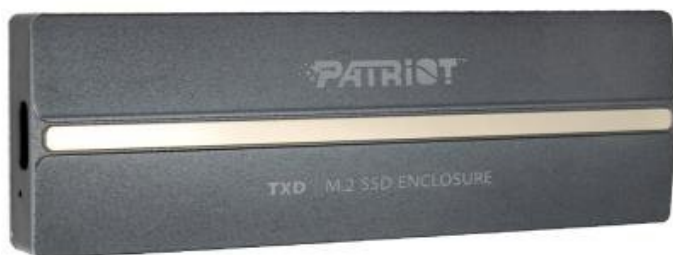

PATRIOT TXD M.2 PCIE SSD ENCLOSURE

Cena celkem:	404 Kč (bez DPH: 334 Kč)
Běžná cena:	444 Kč
Ušetříte:	40 Kč
Kód zboží:	SSDPAT2420
Part No.:	PV810UPNGM
Záruka:	36 měs.
Stav:	Nové zboží

Popis

Patriot TXD M.2 PCIe SSD Enclosure

Externí box pro připojení **M.2 NVMe** disku k vašemu PC, notebooku, TV či jinému multimediálnímu zařízení pomocí konektoru **USB-C**, přes který je zároveň i napájen. Nabízí rozhraní PCIe Gen3 x4 optimalizované **pro M.2 (2230/2242/2260/2280) s velikostí disků od 120 GB do 8 TB**. Hliníkové tělo boxu zajistí velmi dobré chlazení vloženého disku.

- Rozhraní USB-C 3.2 Gen2 (10 Gb/s)
- SEQ výkon (čtení/zápis): 1000 MB/s & 1000 MB/s
- Plášť ze 100% hliníkové slitiny
- Vestavěný pasivní chladič & tepelná podložka
- Podpora výměny za provozu a reverzibilní výměny (reversible swap)
- Kompatibilní s operačními systémy Windows, Mac OS, Linux a Android

Součástí balení je duální kabel USB-C na USB-A a USB-C.

ZÁKLADNÍ SPECIFIKACE

Formát: 1x M.2 PCIe NVMe, velikost 2230, 2242, 2260, 2280

Konektor: USB-C 3.2 Gen2 (10 Gb/s)

Rozměry: 102,5 x 33 x 13 mm

Hmotnost: 45,4 g