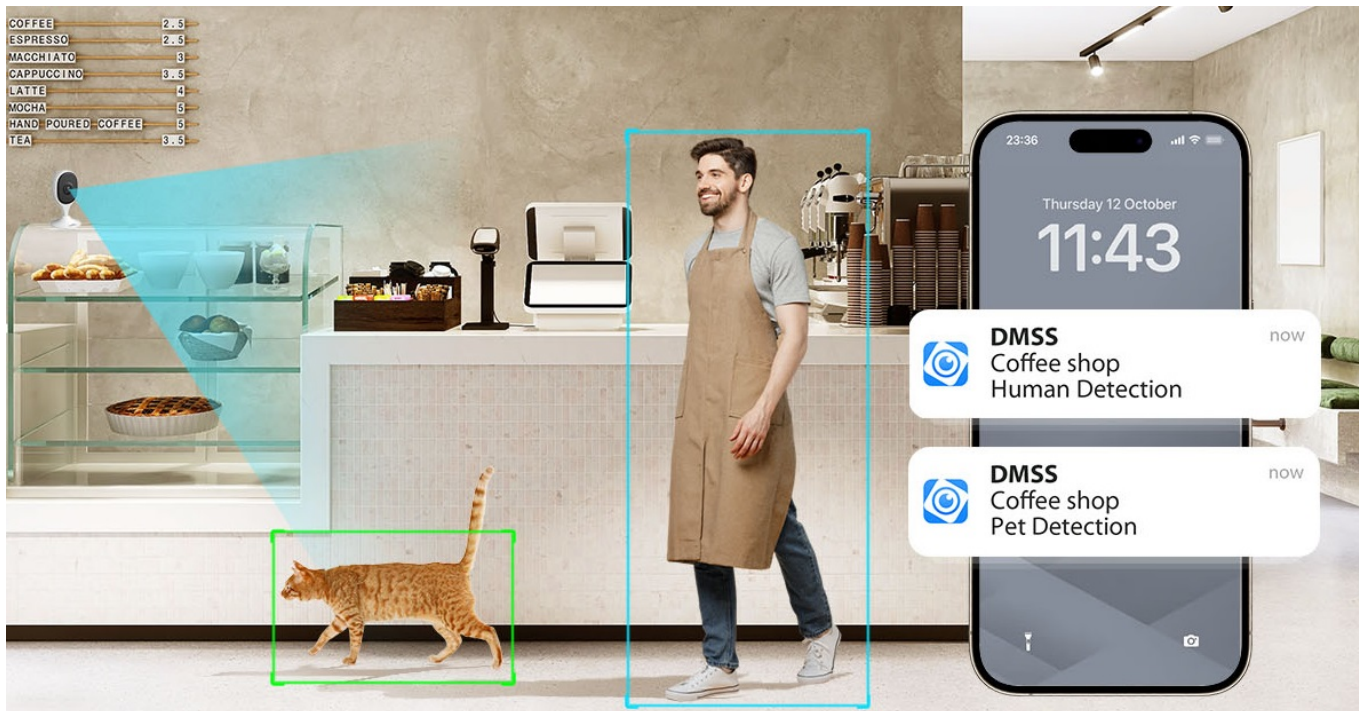

36 měs.

Stav:

Nové zboží

Popis

Více očí, více bezpečí - Dahua IPC-C5AP-0280B

Síťová IP kamera Dahua IPC-C5AP-0280B pro monitoring vnitřních prostor. Představuje optimální řešení pro zabezpečení vašeho domova či kanceláře. Produkuje čistý obraz s řadou detailů. **Wi-Fi kamera Dahua IPC-C5AP-0280B** disponuje zabudovaným **IR přísvitem s dosahem až 10 metrů** pro kvalitní záznamy ve večerních nebo nočních hodinách.

Vylepšené algoritmy umělé inteligence rozpoznají člověka i zvíře od ostatních objektů. Díky tomu efektivně potlačují falešné poplachy a časté pohledy na záznam z kamery. V případě neoprávněné aktivity vás neprodleně kontaktuje pomocí **notifikace na váš smartphone**.

Kameru **Dahua IPC-C5AP-0280B** lze instalovat do vnitřních prostor se zvýšeným výskytem osob, ať už pracovníků, nebo návštěvníků. Pro potřeby zajištění soukromí nabízí samostatný režim, který zamezuje zachycení osobních informací a chrání privátní prostory v objektu. **Zabudovaný mikrofon a reproduktor** slouží k obousměrné komunikaci například s personálem v kavárně nebo restauraci.

V reálném čase tak budete v obraze a reagovat na aktuální dění. Pro využívání mobilních funkcí slouží **aplikace, která je určena pro chytrá zařízení s iOS i Android**. Samozřejmostí je také podpora bezdrátového připojení pomocí **Wi-Fi**. **Magnetická základna** vám umožní flexibilní instalaci.