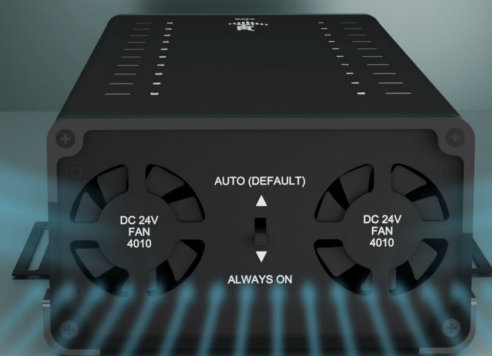

Účinné a přitom tiché chlazení pro spolehlivý provoz a dlouhou životnost HUBu