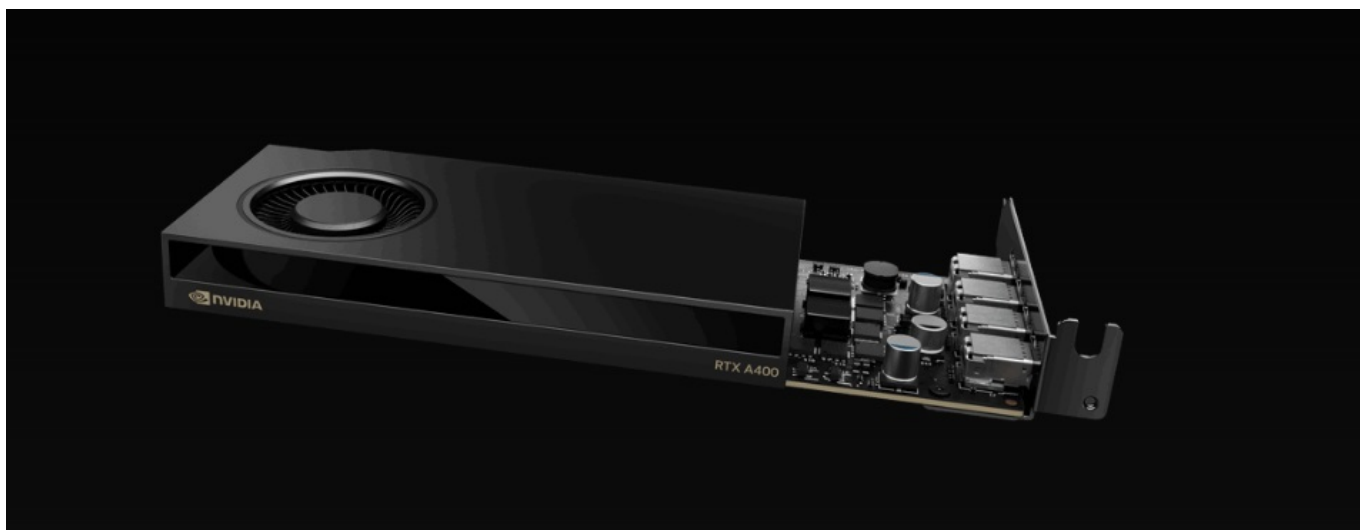

Grafická karta PNY NVIDIA RTX A400 nabízí výkon pro rozmanité výpočetní procesy a náročné projekty. Je postavena na architektuře **NVIDIA Ampere**, která využívá **4 GB vlastní grafické paměti typu GDDR6** a moderní technologie v čele s **AI** nebo **Ray Tracing**. Díky tomu je ideální do profesionálních PC sestav a pokročilých systémů, které zpracovávají postupy s podporou **umělé inteligence**. **Technologie Ray Tracing** vykresluje velmi jemné vizuální efekty, jako jsou odlesky nebo odstíny. Grafická karta **PNY NVIDIA RTX A400** se vyznačuje kompaktní konstrukcí, díky čemuž je vhodná do prostorově úspornějších pracovních stanic. Navíc umožňuje připojení až 4 nativních displejů, a tak výrazně rozšířit vizuální pole.

PNY NVIDIA RTX A400 4 GB

ZÁKLADNÍ SPECIFIKACE

Grafický čip: NVIDIA RTX A400

Velikost paměti: 4 GB GDDR6

Typ sběrnice: PCI Express 4.0 x8

Porty: 4× mini DisplayPort

Rozměry: 162,5 × 68,5 mm

Podporované technologie