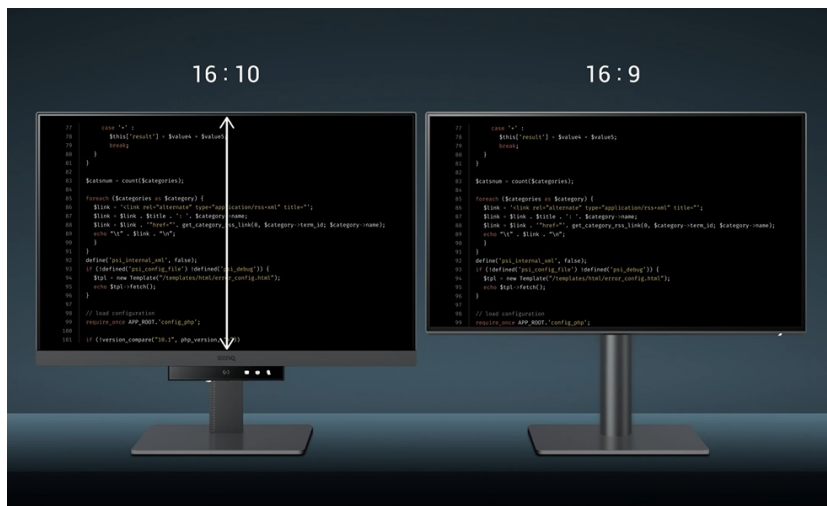

Popis

Ponořte se do světa kódů s monitorem BenQ RD240Q

Monitor BenQ RD240Q pro programátory, kodéry a další pracovníky v IT sféře. Nabízí pokročilé režimy pro psaní kódů, lepší viditelnost a orientaci na každém řádku. Displej obsahuje **speciální úpravu, která zamezuje odleskům** a zajišťuje perfektní čtení kódů. **Rozlišení WQXGA** zobrazí obsah jasně a ostře, takže zřetelně rozeznáte každý znak.

Mezi hlavní přednosti patří přítomnost pokročilých režimů, které jsou navrženy s ohledem na programátory. Během práce na **24palcovém displeji** tak získáte optimální rozlišení kódů a čisté zobrazení písma. Samozřejmostí je podpora **nižší únavy očí**, abyste mohli monitor **BenQ RD240Q** využívat dlouhodobě využívát bez omezení.

BenQ RD240Q

LED monitor s úhlopříčkou **24,1"** a WQXGA rozlišením **2560 × 1600** bodů byl navržen speciálně pro programátory. Nabízí kontrastní poměr **1000 : 1**, jas **300 cd/m²**, dobu odezvy **5 ms** a **95% pokrytí DCI-P3** barevné palety. Použitá technologie **IPS** nabízí pozorovací úhly 178° horizontálně i vertikálně a díky podpoře **HDR10** dokáže monitor vytvářet realistický a vizuálně působivý obraz. Pro připojení periférií jsou k dispozici **tři porty USB 3.0** a dva porty **USB-C**, z nichž jeden kromě vysokorychlostního přenosu videa a dat umožňuje napájení připojených zařízení až do 90 W. Díky technologii **Daisy Chain** lze jednoduše propojit více monitorů a připojit je k počítači jediným kabelem. Monitor disponuje **VESA uchycením** a integrovanými **stereo reproduktory** s celkovým výkonem **4 W**. Potěší také automatické nastavení jasu dle okolního osvětlení, výškově nastavitelný stojan a funkce **Pivot**, která umožňuje otočení obrazovky o 90°.

Kontrastní poměr: 1000 : 1

Doba odezvy: 5 ms

Rozhraní: 1× HDMI, 1× DisplayPort, 2× USB-C, 3× USB 3.0, 1× sluchátkový výstup

Barva: černá