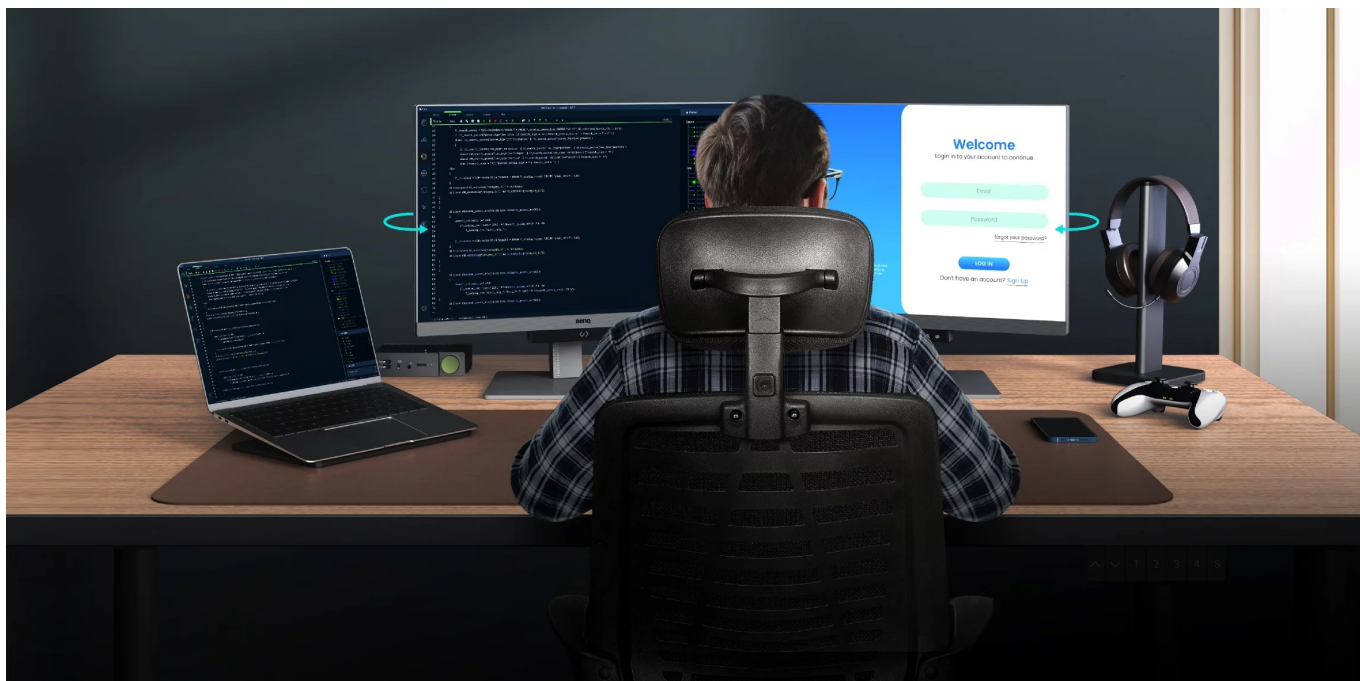

Popis

Ponořte se do světa kódů s monitorem BenQ RD240Q

Monitor BenQ RD240Q pro programátory, kodéry a další pracovníky v IT sféře. Nabízí pokročilé režimy pro psaní kódů, lepší viditelnost a orientaci na každém řádku. Displej obsahuje **speciální úpravu, která zamezuje odleskům** a zajišťuje perfektní čtení kódů. **Rozlišení WQXGA** zobrazí obsah jasně a ostře, takže zřetelně rozeznáte každý znak.

Mezi hlavní přednosti patří přítomnost pokročilých režimů, které jsou navrženy s ohledem na programátory. Během práce na **24palcovém displeji** tak získáte optimální rozlišení kódů a čisté zobrazení písma. Samozřejmostí je podpora **nižší únavy očí**, abyste mohli monitor **BenQ RD240Q** využívat dlouhodobě využívát bez omezení.