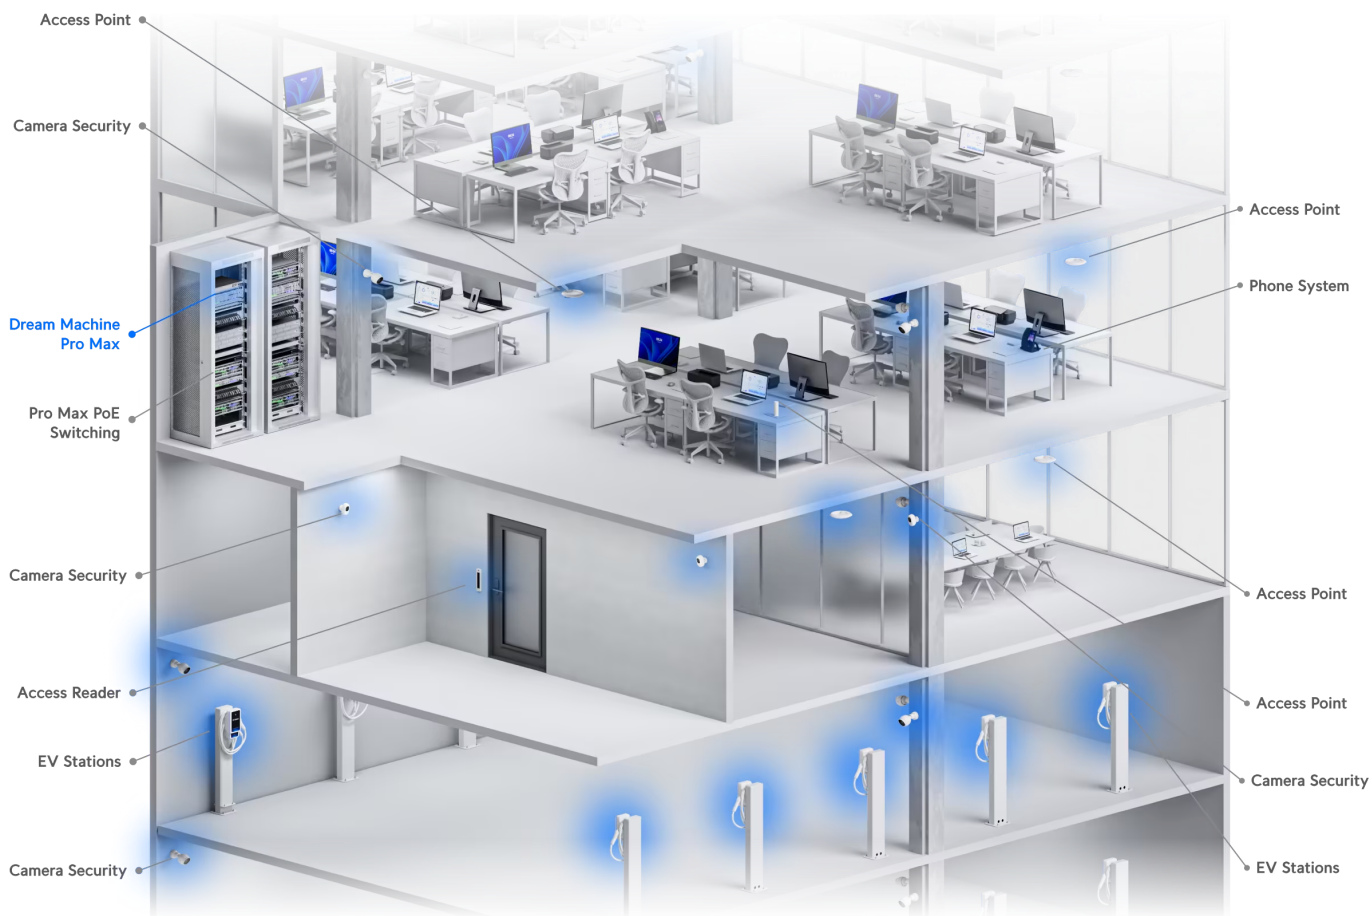

Další funkce a výhody:

- Automatické QoS - prioritizace nejdůležitějšího provozu (např. hovorů a videa)
- VPN server
- Podpora VLAN
- 1,3" dotykový displej (zobrazení stavových informací pro snadné sledování)
- Vestavěný 128GB SSD disk pro záznam z kamer (NVR)