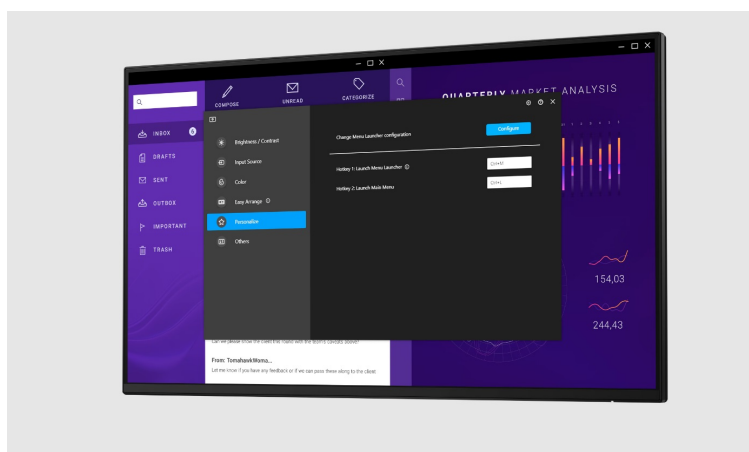

Popis

Dell Professional P2425H bez stojanu - vysoká produktivita s ochranou očí

S monitorem Dell Professional P2425H se můžete pustit do náročné práce a dokončit všechny projekty. Nabízí **24palcový displej**, který vám na komfortní ploše zprostředkuje aplikace, tabulky, dokumenty i multimediální obsah.

Díky rozlišení **Full HD** je obraz ostrý, jasný a vhodný pro široké spektrum činností – od tvorby tabulek a dokumentů až po činnost s aplikacemi nebo grafikou. Technologie **IPS panelu** zajišťuje **široké pozorovací úhly**, díky čemuž si obsah s bohatými barvami užijete bez zkreslení i při pohledu ze stran.

Displej pak pokrývá **99 % sRGB barevné palety**. K dispozici máte pestrou nabídku konektorů pro připojení příslušenství a zvýšení produktivity. Při dlouhodobé činnosti jistě oceníte **technologie ComfortView Plus** pro snížení intenzity modrého světla a celodenní **ochranu očí**.

99% sRGB

Dell Professional P2425H bez stojanu

LED monitor s úhlopříčkou **23,8"** disponující Full HD rozlišením **1920 × 1080** obrazových bodů s poměrem stran **16 : 9**. Nabízí jas **250 cd/m²**, kontrastní poměr **1500 : 1**, dobu odezvy **8 ms** a pokrytí **99 % sRGB** barevné palety. Pozorovací úhly **178° horizontálně i vertikálně** zaručí skvělou viditelnost z jakéhokoliv úhlu. K dispozici jsou také **tři porty USB 3.0** a port **USB-C**, který umožňuje napájení připojených zařízení až do 15 W. Potěší také výškově nastavitelný stojan a funkce **Pivot**, která umožňuje otočení obrazovky o 90°.