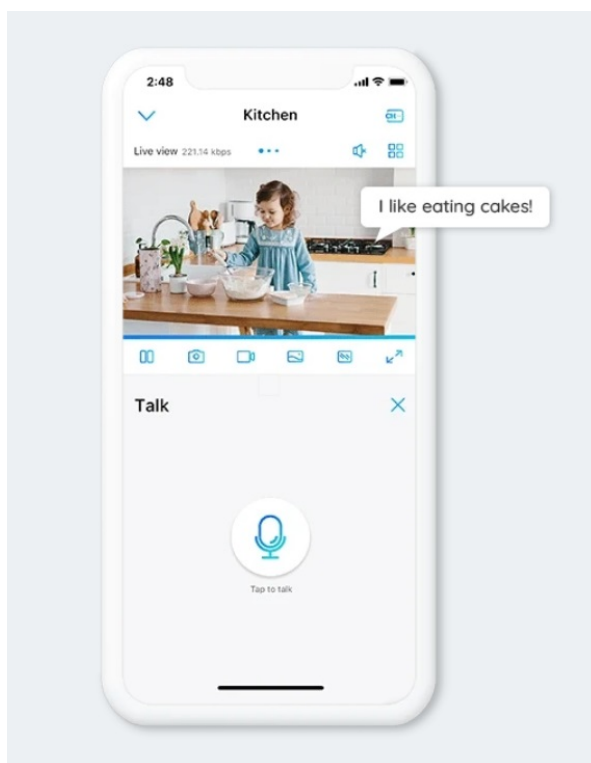

### Reolink E Series E340 - spusťte ochranný monitoring ve své domácnosti

**IP kamera Reolink E Series E340** se stane vaším rozšířeným zrakem v domácnosti. Konstrukce umožňuje natáčení a otáčení v bohatých úhlech, takže pohodlně zachytí veškeré dění kolem. Ve spojení s **8Mpx Ultra HD snímačem CMOS** zaznamená dění jasně a ostře. Ať už tedy po době pobíhá váš domácí mazlíček nebo ratolest, díky širokým obzorům bude vždy pod dozorem.

**Kamera Reolink E Series E340** dokáže **detekovat osoby i zvířata** od dalších předmětů, a tak efektivně předcházet

falešným alarmům. **Bezdrátové připojení pomocí Wi-Fi** je rychlé a jednoduché. Součástí výbavy je rovněž **zabudovaný mikrofon a reproduktor** pro obousměrnou komunikaci přes kameru. Tento model nabízí také funkci **3x zoomu pro přiblížení**.

### Reolink E Series E340

8megapixelová IP kamera typu **cube** nabízí snímač **1/2,8" CMOS** s rozlišením **3840 × 2160** obrazových bodů a úhlem záběru **48-98°** (horizontálně). V případě zhoršených světelných podmínek či tmy je přítomen IR přísvit do vzdálenosti **až 12 m**. Připojení lze jednoduše realizovat pomocí **RJ-45 portu** nebo **Wi-Fi (802.11a/b/g/n)**. Díky **aplikaci Reolink** lze sledovat dění v domácnosti či jiných prostorech **24 hodin denně, 7 dní v týdnu** odkudkoli skrze váš smartphone. Kamera navíc disponuje zabudovaným mikrofonom a reproduktorem.