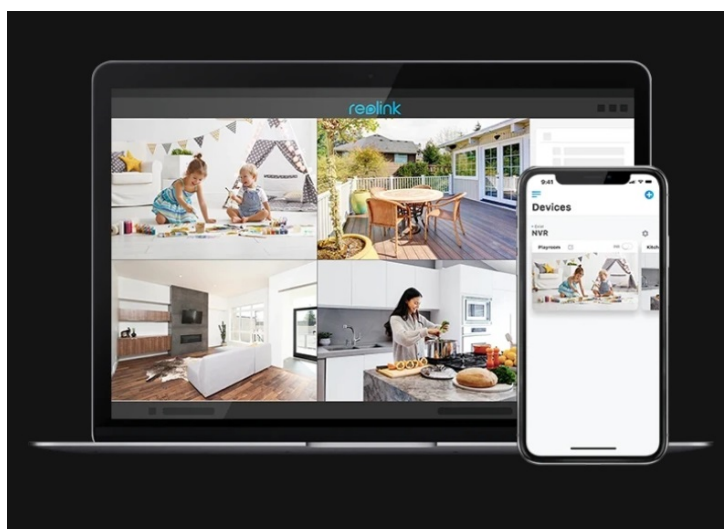

Skrze **mobilní aplikaci nebo klienta Reolink** můžete zůstat stále ve spojení i mimo domov. Aplikace umožňuje například zobrazení v reálném čase, zaslání upozornění nebo nastavení zón pohybu. Pro potřeby venkovní instalace je **IP kamera Reolink P344** vybavena odolným krytem se **stupněm krytí IP67**. Díky tomu je zajištěna ochrana proti vnějším vlivům počasí, jako je déšť, slunce apod.

Reolink P344

12megapixelová IP kamera typu **turret** nabízí snímač **1/2,49" CMOS** s rozlišením **4512 × 2512** obrazových bodů a úhlem záběru **93°** (horizontálně). V případě zhoršených světelných podmínek či tmy je přítomen **IR přísvit** do vzdálenosti až 30 m a bílý **LED přísvit** pro barevné noční záběry. Připojení lze jednoduše realizovat pomocí **RJ-45 portu**. Díky **aplikaci Reolink** lze sledovat dění v domácnosti či jiných prostorech **24 hodin denně, 7 dní v týdnu** odkudkoli skrze váš smartphone. Kamera navíc disponuje zabudovaným **mikrofonem a reproduktorem**. Díky voděodolnosti dle **IP67** nabízí jak vnitřní, tak i venkovní možnost použití. Potěší také kompatibilita s hlasovým asistentem **Google Assistant**.

- Vysoce kvalitní obraz s rozlišením 12 Mpx
- Účinná kompresní technologie H.265
- IR přísvit do vzdálenosti až 30 m
- Bílý LED přísvit pro barevné noční záběry
- Detekce pohybu, zvířat, osob a vozidel
- Slot pro paměťovou kartu microSD s kapacitou až 256 GB
- Kompatibilní s Google Assistant
- Integrovaný mikrofon a reproduktor
- Odolnost vůči vodě a prachu (IP67)
- Mobilní aplikace v češtině