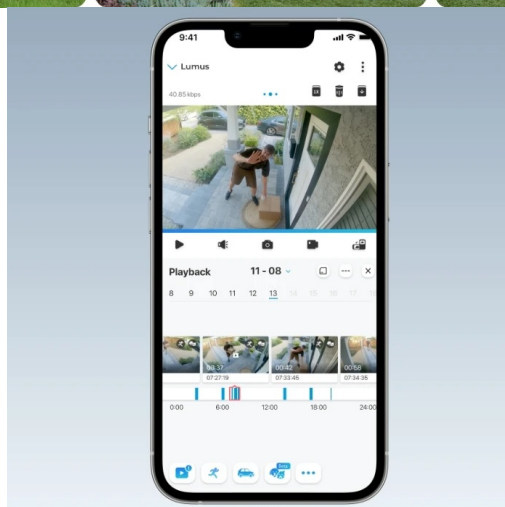

Popis

Reolink Lumus Series E430 - strážte prostor ve svojí kapse

IP kamera Reolink Lumus Series E430 pro zabezpečení venkovního prostoru. Umožní vám zachytit obraz čistě a s vysokou mírou detailů díky **CMOS snímači s 2K rozlišením**. Podporuje plnobarevné denní i noční vidění, a tak je tento model ideální pro monitoring v **režimu 24/7**.

Pokročilá inteligentní detekce s algoritmy umělé inteligence dokáže efektivně rozlišit osoby, vozila a zvířata od dalších objektů. Díky tomu předchází falešným poplachům a poskytuje informace o důležitém narušení prostoru. Připojení skrze **dvoupásmovou Wi-Fi** zajistí flexibilitu a stabilitu provozu.

nebo pozdravení přátel či jiné blízké osoby.

Pro potřeby venkovní instalace je **IP kamera Reolink Lumus Series E430** vybavena odolným krytem se **stupněm krytí IP65**. Díky tomu je zajištěna ochrana proti vnějším povětrnostním vlivům, dešti nebo sněhu. Pomocí **aplikace pro mobilní zařízení** obdržíte notifikace v reálném čase, můžete sledovat živé dění, ať už jste kdekoli, přizpůsobit oblast pro detekci pohybu a další funkce.

Reolink Lumus Series E430

4megapixelová IP kamera typu bullet nabízí snímač **1/2,7" CMOS** s rozlišením **2560 × 1440** obrazových bodů a úhel záběru **107° (horizontálně)**. Video ve vysoké kvalitě zaručí také při nočních záběrech díky **IR a LED přísvitu** do vzdálenosti až **10 m**. Připojení lze jednoduše realizovat bezdrátově pomocí **Wi-Fi**. Díky **aplikaci Reolink** lze sledovat dění **24 hodin denně, 7 dní v týdnu** odkudkoli skrze váš smartphone. Kamera navíc disponuje zabudovaným **mikrofonem a reproduktorem** a je odolná vůči nepříznivým vlivům počasí dle certifikace **IP65**.