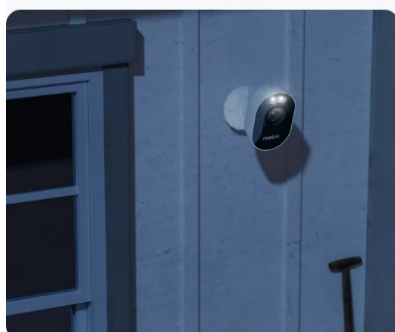

Popis

Reolink Lumus Series E430 - strážte prostor ve svojí kapse

IP kamera Reolink Lumus Series E430 pro zabezpečení venkovního prostoru. Umožní vám zachytit obraz čistě a s vysokou mírou detailů díky **CMOS snímači s 2K rozlišením**. Podporuje plnobarevné denní i noční vidění, a tak je tento model ideální pro monitoring v **režimu 24/7**.

Pokročilá inteligentní detekce s algoritmy umělé inteligence dokáže efektivně rozlišit osoby, vozila a zvířata od dalších objektů. Díky tomu předchází falešným poplachům a poskytuje informace o důležitém narušení prostoru. Připojení skrze **dvoupásmovou Wi-Fi** zajistí flexibilitu a stabilitu provozu.

Kamera Reolink Lumus Series E430 podporuje varování nezvaného návštěvníka jak pomocí sirény, tak reflektoru. Potenciální hrozbu tak lze odradit vizuálními i zvukovými prvky. Součástí výbavy je rovněž **zabudovaný mikrofon a reproduktor**, díky čemuž vám umožní obousměrnou komunikaci v reálném čase a snadnou kontrolu doručovaného balíčku

nebo pozdravení přátel či jiné blízké osoby.

Pro potřeby venkovní instalace je **IP kamera Reolink Lumus Series E430** vybavena odolným krytem se **stupněm krytí IP65**. Díky tomu je zajištěna ochrana proti vnějším povětrnostním vlivům, dešti nebo sněhu. Pomocí **aplikace pro mobilní zařízení** obdržíte notifikace v reálném čase, můžete sledovat živé dění, ať už jste kdekoli, přizpůsobit oblast pro detekci pohybu a další funkce.