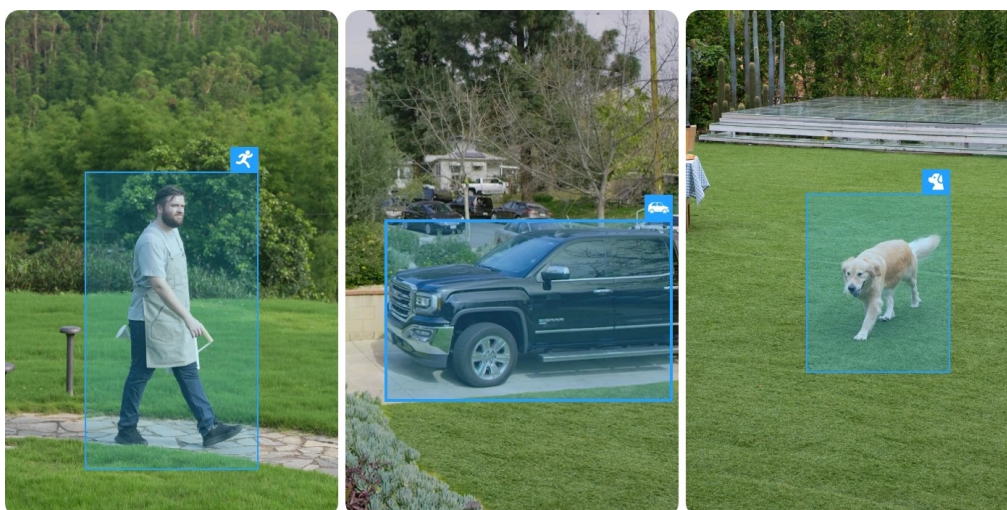

Popis

Reolink Lumus Series E430 - strážte prostor ve svojí kapse

IP kamera Reolink Lumus Series E430 pro zabezpečení venkovního prostoru. Umožní vám zachytit obraz čistě a s vysokou mírou detailů díky **CMOS snímači s 2K rozlišením**. Podporuje plnobarevné denní i noční vidění, a tak je tento model ideální pro monitoring v **režimu 24/7**.

Pokročilá inteligentní detekce s algoritmy umělé inteligence dokáže efektivně rozlišit osoby, vozila a zvířata od dalších objektů. Díky tomu předchází falešným poplachům a poskytuje informace o důležitém narušení prostoru. Připojení skrze **dvoupásmovou Wi-Fi** zajistí flexibilitu a stabilitu provozu.

Kamera Reolink Lumus Series E430 podporuje varování nezvaného návštěvníka jak pomocí sirény, tak reflektoru. Potenciální hrozbu tak lze odradit vizuálními i zvukovými prvky. Součástí výbavy je rovněž **zabudovaný mikrofon a reproduktor**, díky čemuž vám umožní obousměrnou komunikaci v reálném čase a snadnou kontrolu doručovaného balíčku

nebo pozdravení přátel či jiné blízké osoby.

Pro potřeby venkovní instalace je **IP kamera Reolink Lumus Series E430** vybavena odolným krytem se **stupněm krytí IP65**. Díky tomu je zajištěna ochrana proti vnějším povětrnostním vlivům, dešti nebo sněhu. Pomocí **aplikace pro mobilní zařízení** obdržíte notifikace v reálném čase, můžete sledovat živé dění, ať už jste kdekoli, přizpůsobit oblast pro detekci pohybu a další funkce.