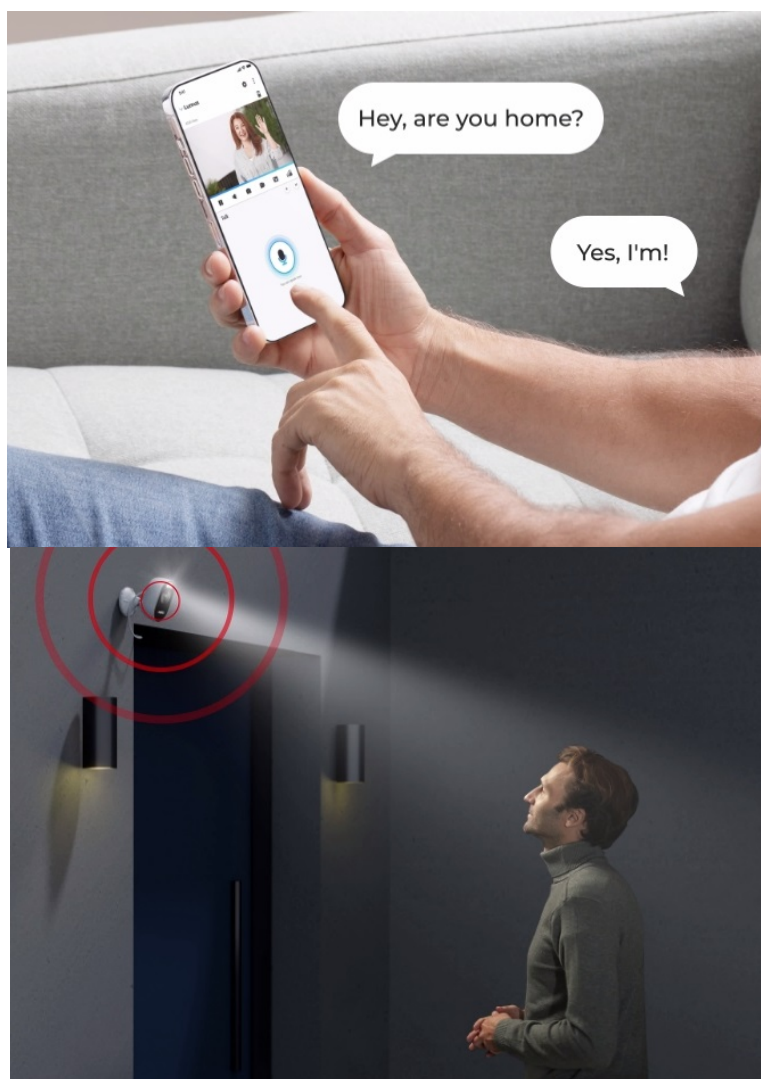

Popis

Reolink Lumus Series E430 - strážte prostor ve svojí kapse

IP kamera Reolink Lumus Series E430 pro zabezpečení venkovního prostoru. Umožní vám zachytit obraz čistě a s vysokou mírou detailů díky **CMOS snímači s 2K rozlišením**. Podporuje plnobarevné denní i noční vidění, a tak je tento model ideální pro monitoring v **režimu 24/7**.

Pokročilá inteligentní detekce s algoritmy umělé inteligence dokáže efektivně rozlišit osoby, vozila a zvířata od dalších objektů. Díky tomu předchází falešným poplachům a poskytuje informace o důležitém narušení prostoru. Připojení skrze **dvoupásmovou Wi-Fi** zajistí flexibilitu a stabilitu provozu.

Kamera Reolink Lumus Series E430 podporuje varování nezvaného návštěvníka jak pomocí sirény, tak reflektoru. Potenciální hrozbu tak lze odradit vizuálními i zvukovými prvky. Součástí výbavy je rovněž **zabudovaný mikrofon a reproduktor**, díky čemuž vám umožní obousměrnou komunikaci v reálném čase a snadnou kontrolu doručovaného balíčku

nebo pozdravení přátel či jiné blízké osoby.

Pro potřeby venkovní instalace je **IP kamera Reolink Lumus Series E430** vybavena odolným krytem se **stupněm krytí IP65**. Díky tomu je zajištěna ochrana proti vnějším povětrnostním vlivům, dešti nebo sněhu. Pomocí **aplikace pro mobilní zařízení** obdržíte notifikace v reálném čase, můžete sledovat živé dění, ať už jste kdekoli, přizpůsobit oblast pro detekci pohybu a další funkce.