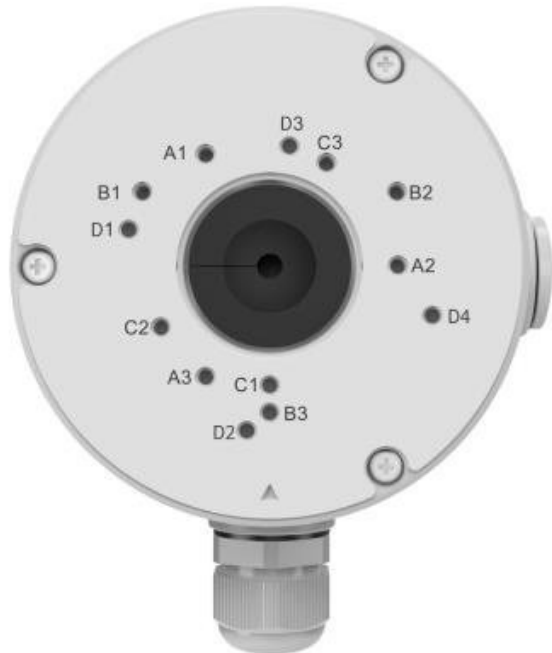

REOLINK B10

Cena celkem:

799 Kč
(bez DPH: 660 Kč)

Běžná cena:

879 Kč

Ušetříte:

80 Kč

Kód zboží:

KIPRE00012

Part No.:

B10

Záruka:

24 měs.

Stav:

Nové zboží

Popis

Reolink B10

Instalační krabice pro IP kamery **Reolink**, která zakryje a ochrání ethernetový kabel a RJ-45 konektor před povětrnostními vlivy či možným vandalismem.

ZÁKLADNÍ SPECIFIKACE

Rozměry: 144 × 122 × 45,5 mm

Barva: bílá

Kompatibilita:

Reolink RLC-410, RLC-510A, RLC-511, RLC-810A, RLC-812A, RLC-811A, RLC-811WA, RLC-1210A, RLC-1212A, CX410, RLC-81MA, CX810

Reolink RLC-410W, RLC-510WA, RLC-511W, RLC-511WA, RLC-810WA, W330, CX410W, RLC-81PA

Reolink Duo WiFi, Duo PoE, Duo 2 WiFi, Duo 2 PoE, Duo 3 PoE

Reolink RLK8-410B4, RLK8-510B4-A, RLK8-800B4, RLK8-810B4-A, RLK8-811B4, RLK8-1200B4-A, RLK16-410B8, RLK16-80088, RLK16-81088-A, RLK16-81188-A, RLK16-120088-A, RLK12-800WB4

Reolink B400, B500, B800, B1200