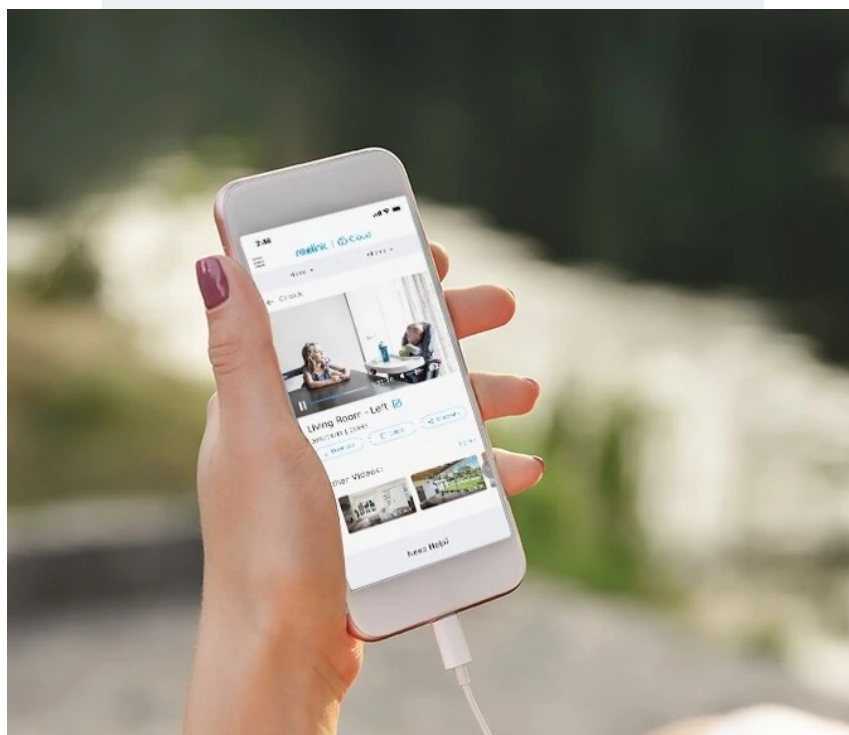

Reolink Go Series G330

4megapixelová IP kamera typu **bullet** nabízí snímač **1/3" CMOS** s rozlišením **2560 × 1440** obrazových bodů a úhlem záběru **95°** (horizontálně). V případě zhoršených světelných podmínek či tmy je přítomen IR přísvit do vzdálenosti **až 10 m**. Napájena je pomocí vestavěné baterie s kapacitou **7800 mAh**. Kameru lze také napájet pomocí **solárního panelu (není součástí balení)**. Díky **aplikaci Reolink** lze sledovat dění v domácnosti či jiných prostorech **24 hodin denně, 7 dní v týdnu** odkudkoli skrze váš smartphone. Kamera navíc disponuje zabudovaným **mikrofonem a reproduktorem**. Zajistěte potěší kompatibilita s hlasovými asistenty **Google Assistant a Amazon Alexa**. Díky voděodolnosti dle **IP65** nabízí jak vnitřní, tak i venkovní možnost použití.

- Vysoce kvalitní obraz s rozlišením 4 Mpx
- Účinná kompresní technologie H.265
- 16x digitální zoom
- PIR detekce pohybu
- Detekce osob a vozidel