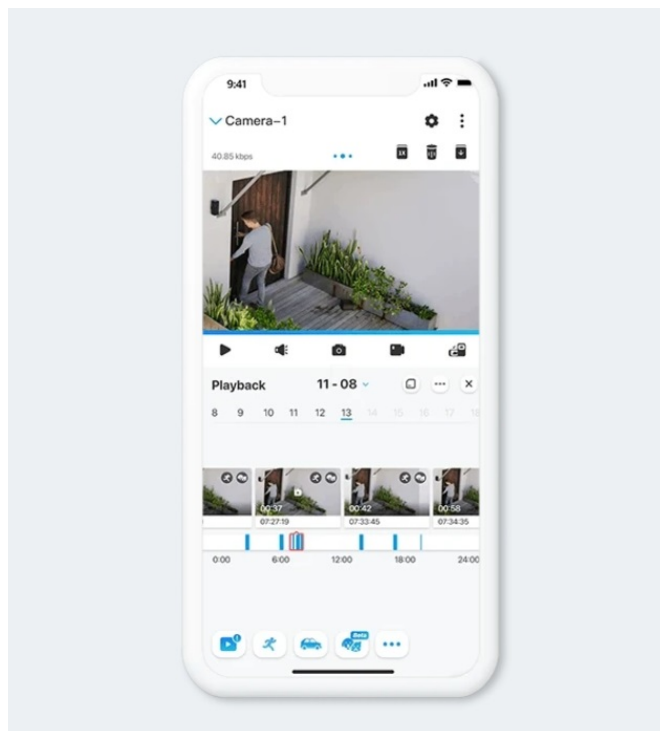

Popis

Reolink Go Series G330 - mějte přehled o veškerém dění

IP kamera Reolink Go Series G330 se vyznačuje bohatými možnostmi chytrého monitoringu. Díky moderním technologiím dokáže efektivně analyzovat osoby, vozidla a s přesnou detekcí snižuje množství falešných poplachů.

Zabudovaný mikrofon a reproduktor přináší obousměrnou komunikaci, což oceníte jak při doručování balíků, nákupů až domů, tak při návštěvě přátel, které můžete pozdravit. **Rozlišení 4Mpx** zachycuje jasné a ostré záběry se všemi potřebnými detaily.

Komfortní záznamy a pohled získáte nejenom ve dne, ale také v noci. **IP kamera Reolink Go Series G330** disponuje **infračervenými LED diodami** pro vysokou kvalitu nočního vidění ve venkovních prostorech. O napájení se stará **dobíjecí baterie s kapacitou 7800 mAh**, případně solární panel, který lze dokoupit samostatně. Provoz je tak **šetrný k životnímu prostředí**.

Reolink Go Series G330

4megapixelová IP kamera typu **bullet** nabízí snímač **1/3" CMOS** s rozlišením **2560 × 1440** obrazových bodů a úhlem záběru **95°** (horizontálně). V případě zhoršených světelných podmínek či tmy je přítomen IR přísvit do vzdálenosti **až 10 m**. Napájena je pomocí vestavěné baterie s kapacitou **7800 mAh**. Kameru lze také napájet pomocí **solárního panelu (není součástí balení)**. Díky **aplikaci Reolink** lze sledovat dění v domácnosti či jiných prostorech **24 hodin denně, 7 dní v týdnu** odkudkoli skrze váš smartphone. Kamera navíc disponuje zabudovaným **mikrofonem a reproduktorem**. Zajistěte potěší kompatibilita s hlasovými asistenty **Google Assistant a Amazon Alexa**. Díky voděodolnosti dle **IP65** nabízí jak vnitřní, tak i venkovní možnost použití.