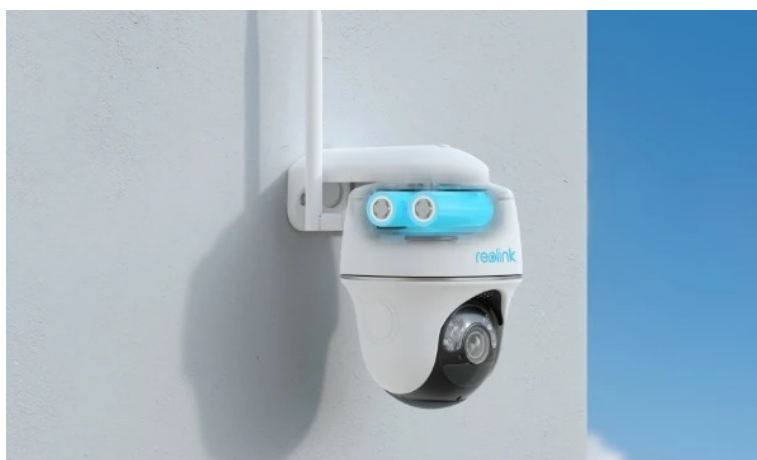

### Reolink Argus Series B430 - spolehlivý strážce vašeho prostoru

**Bezpečnostní kamera Reolink Argus Series B430** s provozem na baterii, ale také s **podporou solárního napájení**. Umožní vám sledovat širokou plochu v **rozlišení 2K+** a ve vysoké kvalitě barevného vidění ve dne i v noci. Díky chytrým funkcím efektivně zabezpečíte váš prostor. Patří sem například **detekce pomocí AI**, které spolehlivě **rozpozná osoby, vozidla i zvířata**.

V případě detekce pak okamžitě obdržíte oznámení, ať už jste kdekoli. Samozřejmostí je také **funkce aktivního odstrašení** pomocí silných světlených reflektorů a sirény – kombinace, která nezvaného návštěvníka v každém případě rozhodí. Pro odstrašení můžete využít také **integrováný reproduktor a mikrofon** pro obousměrnou komunikaci. Kamera **Reolink Argus Series B430** podporuje bezplatnou **aplikaci Reolink** pro mobilní zařízení a PC software.

S takovou pomocí můžete přijímat notifikace o detekci v reálném čase, sledovat dění živě ze svého telefonu nebo notebooku, přehrávat záznamy a provádět další úkony. **IP kamera Reolink Argus Series B430** umožňuje připojení pomocí **dvoupásmové Wi-Fi**. Díky tomu je zajištěn silný signál a stabilní konektivita. Mezi další přednosti patří provoz jak na dobíjecí baterii, tak na solární panel (není součástí balení).