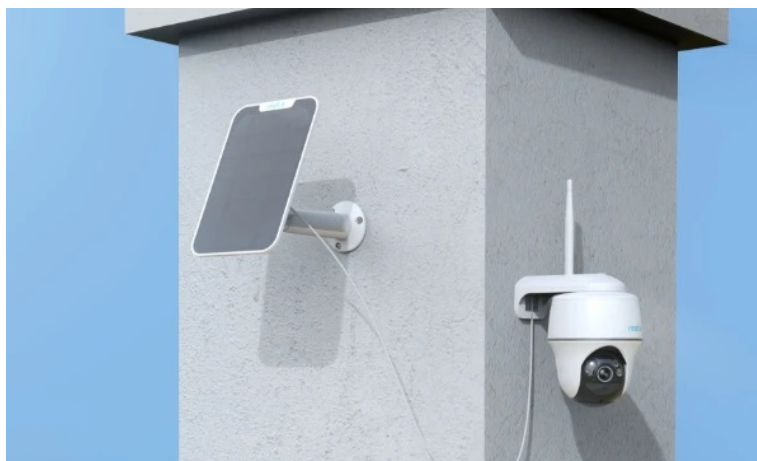

### Reolink Argus Series B430 - spolehlivý strážce vašeho prostoru

**Bezpečnostní kamera Reolink Argus Series B430** s provozem na baterii, ale také s **podporou solárního napájení**. Umožní vám sledovat širokou plochu v **rozlišení 2K+** a ve vysoké kvalitě barevného vidění ve dne i v noci. Díky chytrým funkcím efektivně zabezpečíte váš prostor. Patří sem například **detekce pomocí AI**, které spolehlivě **rozpozná osoby, vozidla i zvířata**.