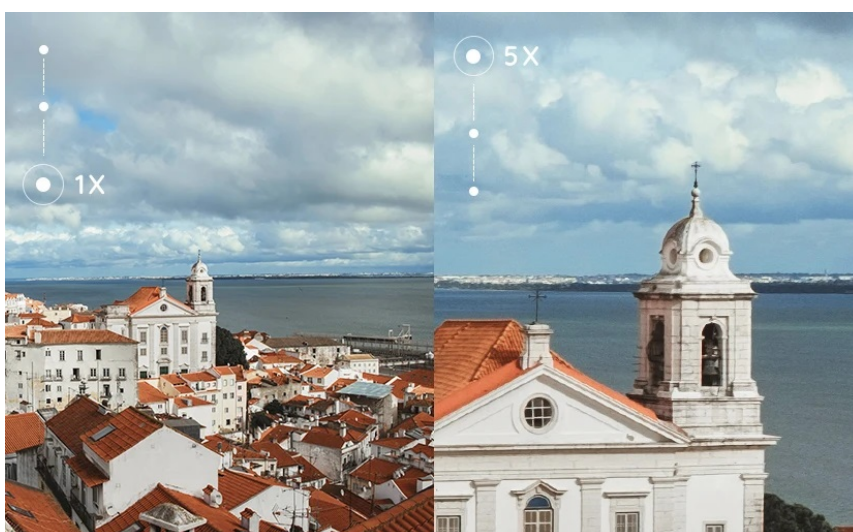

Výkonný **snímač CMOS s rozlišením 3840 × 2160 px** se postará o kvalitní obraz s vysokou mírou ostrých a dobře viditelných detailů. Díky funkci **5x optického zoomu** vám umožní důležité záběry přiblížit a lépe pokrýt. Pomocí **aplikace Reolink** venkovní IP kameru **Reolink P430** propojíte se smartphonem a můžete v reálném čase sledovat dění v daném prostoru, získávat notifikace o narušení nebo třeba nastavit zóny pohybu.

Reolink P430

8megapixelová IP kamera typu **bullet** nabízí snímač **1/2,8" CMOS** s rozlišením **3840 × 2160** obrazových bodů s úhlem záběru **105-31°** (horizontálně) a **5násobný optický zoom**. V případě zhoršených světelných podmínek či tmy je přítomen **IR přísvit** do vzdálenosti až 30 m a **bílý LED přísvit**. Připojení lze jednoduše realizovat pomocí **RJ-45 portu**. Díky **aplikaci Reolink** lze sledovat dění v domácnosti či jiných prostorech **24 hodin denně, 7 dní v týdnu** odkudkoli skrze váš smartphone. Kamera navíc disponuje zabudovaným **mikrofonem a reproduktorem**. Díky voděodolnosti dle **IP67** nabízí jak vnitřní, tak i venkovní možnost použití.

- Vysoce kvalitní obraz s rozlišením 8 Mpx
- Účinná kompresní technologie H.265
- IR a bílý LED přísvit
- Detekce pohybu, osob, zvířat a vozidel
- Slot pro paměťovou kartu microSD s kapacitou až 256 GB
- Objektiv s varifokální ohniskovou vzdáleností 2,7 až 13,5 mm
- 5× optický zoom
- Integrovaný mikrofon a reproduktor
- Zvukový alarm (siréna) a světelná signalizace při detekci pohybu
- Odolnost vůči vodě a prachu (IP67)
- Mobilní aplikace v češtině