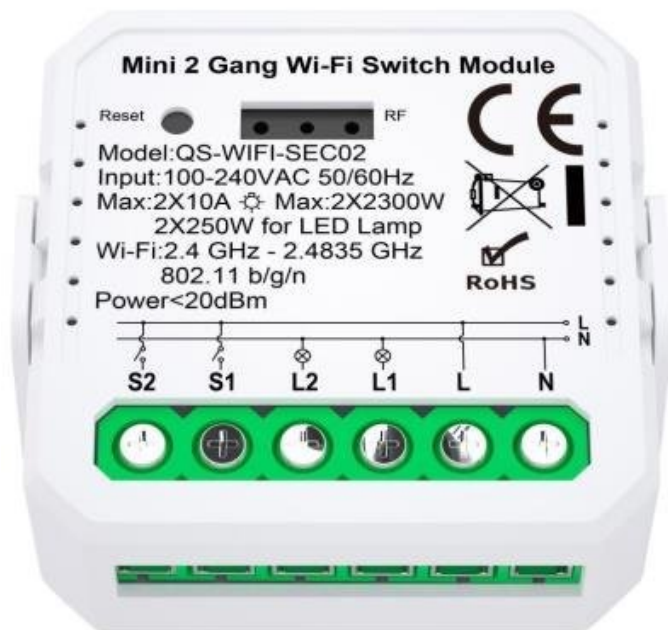

## IMMAX NEO LITE SMART KONTROLER V7

Cena celkem:

**406 Kč**

**(bez DPH: 336 Kč)**

Běžná cena:

**447 Kč**

Ušetříte:

**41 Kč**

Kód zboží:

ELIIMM1024

Part No.:

07571L

Záruka:

24 měs.

Stav:

Nové zboží

### IMMAX NEO LITE Smart kontroler V7

Speciální ovladač pro **ovládání světelných zdrojů** systému IMMAX NEO LITE komunikující pomocí bezdrátové technologie **Wi-Fi**. Ovladačem je možné stmívat či vypínat, díky tomu můžete mít osvětlení v domácnosti kdykoliv pod kontrolou a stát se tak „pánem světla“. Samozřejmostí je ochrana proti přepětí, přehřátí i přetížení. Kontroler je kompatibilní s iOS, Android, Amazon Alexa, Apple Siri zkratky, Google Assistant a systémem Lidl.

**Maximální proud:** 2 × 10 A

**Napájení:** AC 120–240 V

**Rozměry:** 40 × 40 × 18 mm (bez držáku), 44 × 44 × 23 mm (s držákem)

**Stupeň krytí:** IP20

**Barva:** bílá

---