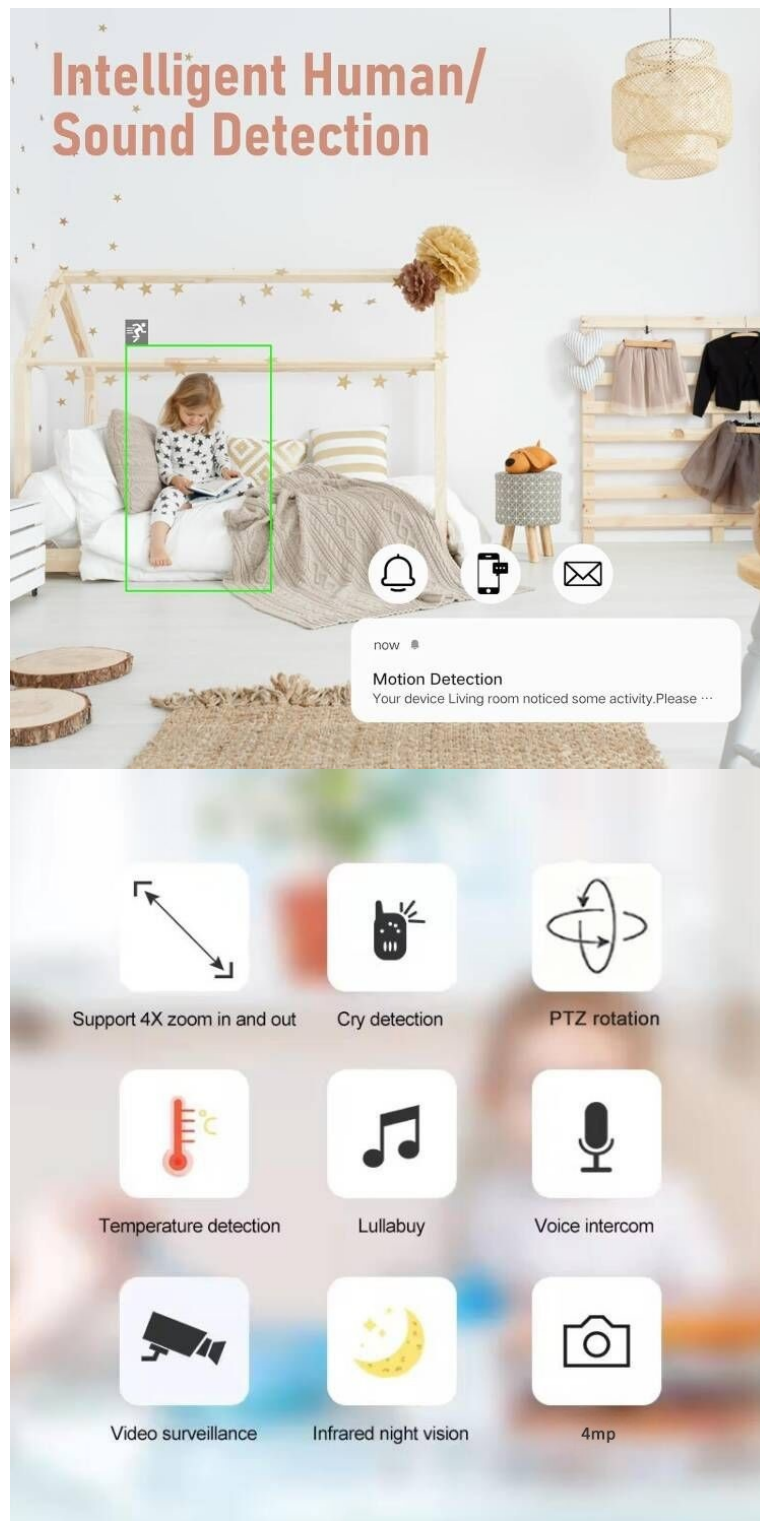

Chytrá kamera IMMAX NEO LITE Smart Security BABY pro zabezpečení vnitřních prostor, ideálně dětského pokojíčku. Díky **otočné konstrukci** dokáže efektivně monitorovat rozlehlý prostor. Mezi funkce patří samozřejmě **detekce pohybu a zvuku**, respektive pláče, **teploměr** nebo **vlhkoměr**, takže máte jistotu, že vaše malá ratolest spí v optimálních podmínkách.

PLAY LULLABY REMOTELY

Built-in 5 popular/classic Lullaby, Remotely choose a soft songs help you soothe your baby to sleep

S usmáním miminka vám pomůže jedna z **5 ukolébavek**. Samozřejmostí je podpora **bezdrátového připojení pomocí Wi-Fi** a konektivita se smartphonem. V mobilním zařízení máte přístup k **nastavení a ovládní kamery, pořizován záznamů, fotografií, vzdálený přístup** apod.

IMMAX NEO LITE Smart Security BABY

Chytrá vnitřní bezpečnostní kamera do **dětského pokoje** disponuje otočným mechanismem pro **monitorování v zorném úhlu 360°**. Snímač nabízí rozlišení **4 Mpx** a je schopný snímat video v rozlišení 2560 × 1440 bodů. Pro případ zhoršených světelných podmínek je přítomen **IR přísvit** do vzdálenosti **až 5 m**. Součástí kamery je integrovaný **reproduktor a mikrofon**, který umožní kvalitní oboustrannou komunikaci. Připojení lze jednoduše realizovat bezdrátově skrze **Wi-Fi**. Propojení kamery pomocí aplikace v mobilním zařízení umožní pohodlný vzdálený přístup, ovládání kamery, pořizování záznamů či fotografií. Natočené záznamy je možné ukládat i na **microSD kartu** do kapacity až 128 GB. Mezi další užitečné funkce patří například **detekce pláče**, integrovaný teploměr a vlhkoměr nebo přehrávání pěti různých ukolebávek. Je také kompatibilní s inteligentními hlasovými asistenty **Amazon Alexa, Google Assistant a Apple Siri**.