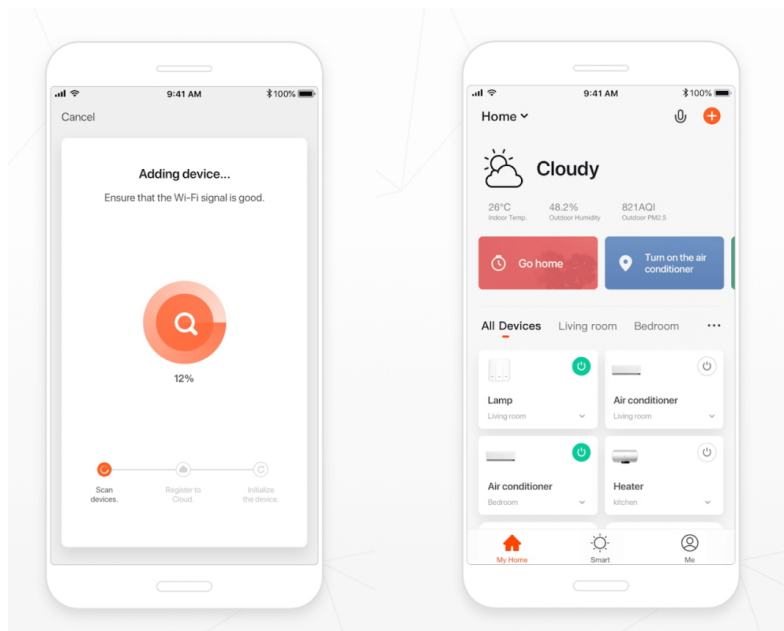

tuya

ZÁKLADNÍ SPECIFIKACE

Vlastnosti:

- Mobilní aplikace v češtině
- Funkce WebRTC
- Sledování pohybu
- Digitální zoom
- Detekce dětského pláče
- Teploměr
- Vlhkoměr
- 5 ukolébavek
- Podpora iOS7 a vyšší, Android 4.0 a vyšší
- Kodeky H.264+ a H.265
- Slot pro microSD kartu s kapacitou až 128 GB
- Obousměrné audio
- Otáčení 355°, náklon 50°

Zobrazení:

Rozlišení snímače: 4,0 Mpx

Maximální rozlišení: 2560 × 1440 px

IR přísvit: ano, do 5 m

Objektiv: f = 3,6 mm, úhel záběru 100°

Rozhraní:

Wi-Fi: ano

Porty: 1× USB-C (napájení)

Video komprese: H.264+, H.265

Slot paměťových karet: microSD (max. 128 GB)

Audio: vestavěný reproduktor a mikrofon

Mechanické vlastnosti a prostředí:

Napájení: DC 5 V / 1 A (napájecí adaptér je součástí)

Pracovní teplota: -10 až +60 °C

Stupeň krytí: IP20

Rozměry: 120 × 90 × 75 mm

Hmotnost: 164 g