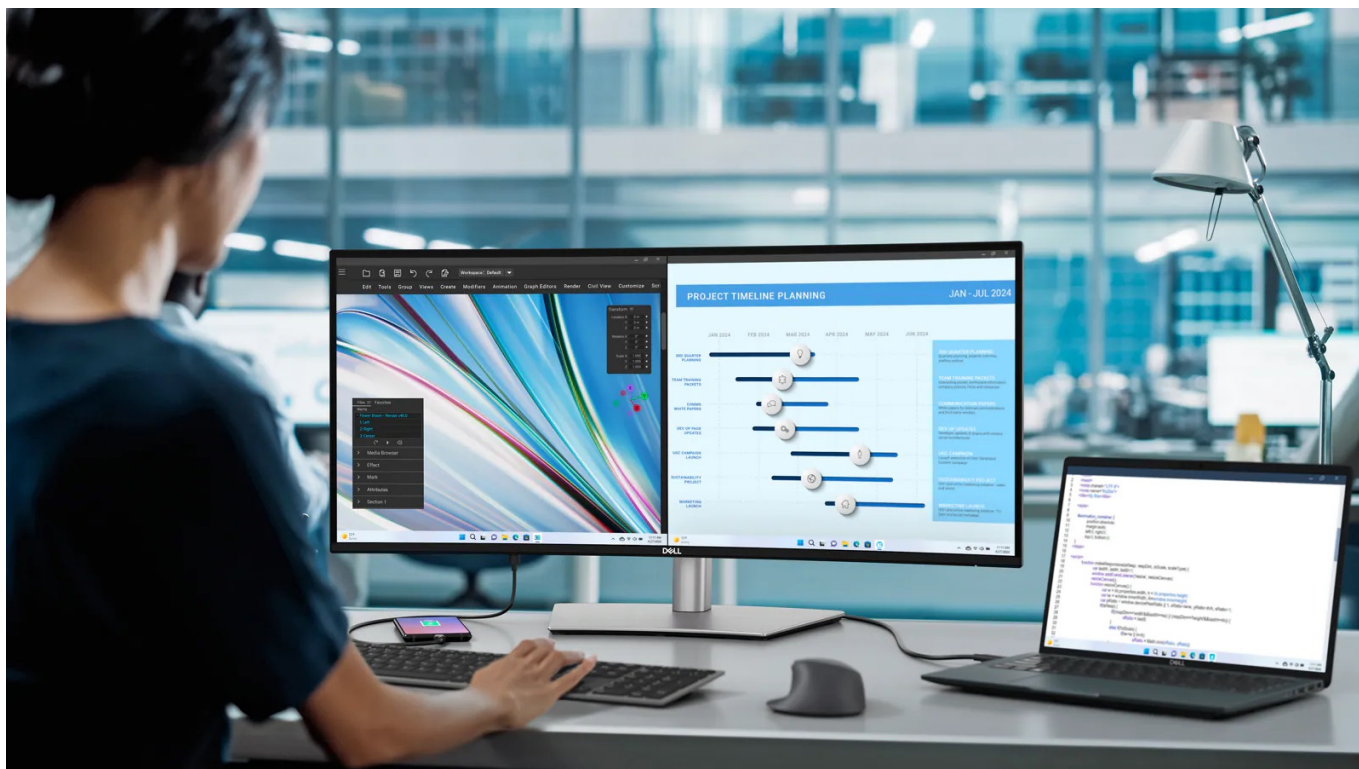

Monitor Dell UltraSharp U3425WE s prohnutým displejem, který vám zprostředkuje hluboké vizuální zážitky. Ultraširoká zakřivená obrazovka podporuje přirozené zorné pole, a tak je sledování obsahu příjemnější a méně namáhavé pro vaše oči. Díky **WQHD rozlišení** je obraz ostrý a plný detailů, které oceníte jak při náročné práci, tak multimediální zábavě. Ve spojení s **obřím 34,14" displejem** uvidíte nejenom více detailů, ale také získáte velký prostor pro činnost s rozmanitým softwarem, rozdělení obrazovky nebo zpracování více úloh najednou při **multitaskingu**.

Vylepšená technologie ComfortView Plus snižuje intenzitu modrého světla a zajistí kontinuální ochranu očí a pohodlí po celý den. Monitor Dell UltraSharp U3425WE nabízí **rozsáhlou konektivitu**, díky které připojíte všechna periferní zařízení a výrazně navýšíte pracovní flexibilitu. Obsahuje rozhraní **Thunderbolt 4** pro napájení zařízení, 3 porty USB-C, 5 portů USB 3.1 (3.2 Gen 2). Pro on-line konektivitu je k dispozici **2.5G Ethernet RJ-45 port**.

Dell UltraSharp U3425WE

Prohnutý LED monitor s úhlopříčkou **34,14"** disponující rozlišením **3440 × 1440** obrazových bodů s poměrem stran **21 : 9**. Nabízí jas **300 cd/m²**, kontrastní poměr **2000 : 1**, dobu odezvy **5 ms**, obnovovací frekvenci až **120 Hz** a **98% DCI-P3** pokrytí barevné palety. Pozorovací úhly **178° horizontálně i vertikálně** zaručí skvělou viditelnost z jakéhokoliv úhlu. K dispozici je také 2.5G Ethernet **RJ-45** port, **5 portů USB 3.1 (3.2 Gen 2)**, **3 porty USB-C** a **2 Thunderbolt 4** porty, z nichž jeden kromě vysokorychlostního přenosu videa a dat umožňuje napájení připojených zařízení až do 90 W. Zajistě také potěší otočný podstavec a **výšková stavitelnost**. Ozvučení mají na starost vestavěné stereo **reproduktory** s celkovým výkonem **10 W**.