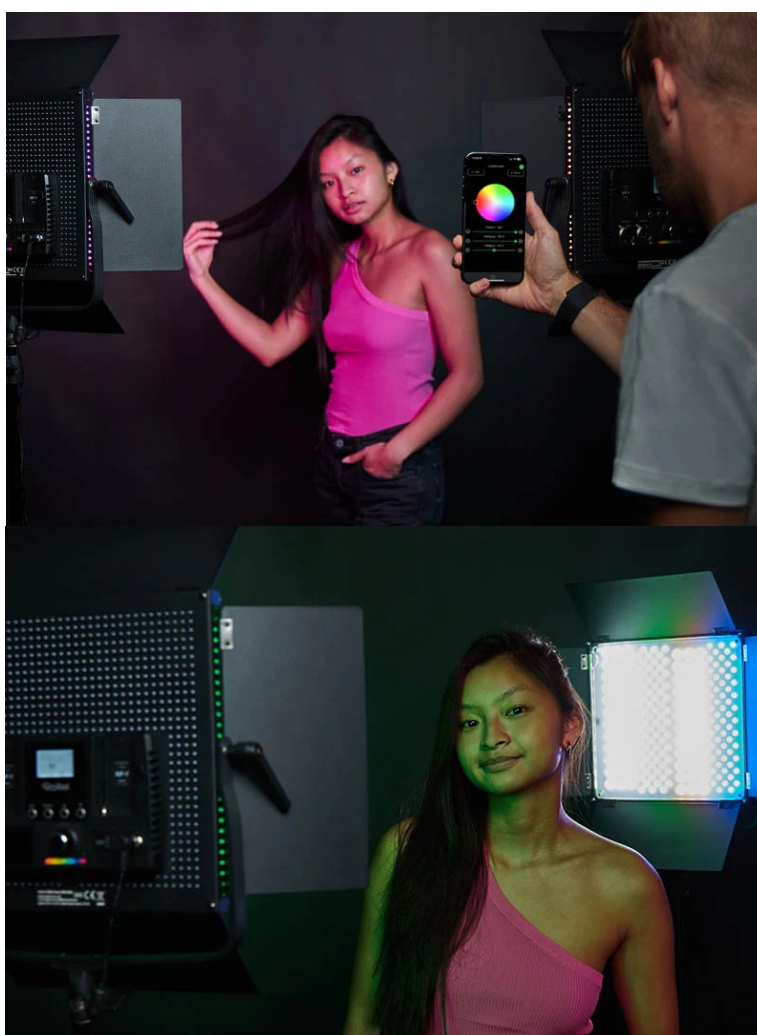

Popis

Rollei VIBE Panel 900 RGB - osvětlení do vašeho foto studia

LED osvětlení Rollei VIBE Panel 900 RGB kompaktních rozměrů, které přináší rozmanité způsoby využití světla. Uplatní se při různých příležitostech fotografování, natáčení apod. Výkonné LED diody umožní vytvořit světlo s nastavitelnými barvami a intenzitou osvětlení. **Spojení teplých bílých a studených bílých LED diod** je ideální pro jakékoli potřeby.

288 RGB LED diod přináší působivou barevnou paletu, abyste při fotografování vytvořili požadovanou atmosféru a vaše snímky měly ten správný šmrnc. Světelný LED panel **Rollei VIBE Panel 900 RGB** disponuje vysokým výkonem a produkuje jasné a konzistentní světlo i v náročných studiových podmínkách.

Rollei VIBE Panel 900 RGB disponuje **15 světelnými efekty**, které vám umožní vytvořit atmosféru různé intenzity a významu. Pomocí nich můžete simulovat například efekt výbuchu, blesk fotoaparátu či jiné situace. Tento repertoár efektů je

vhodný pro široké spektrum scénářů, kreativní a profesionální fotografování. Všechny funkce máte jednoduše na dosah pomocí tlačítek na zadní straně panelu nebo **aplikace VIBE LED**.

Rollei VIBE Panel 900 RGB