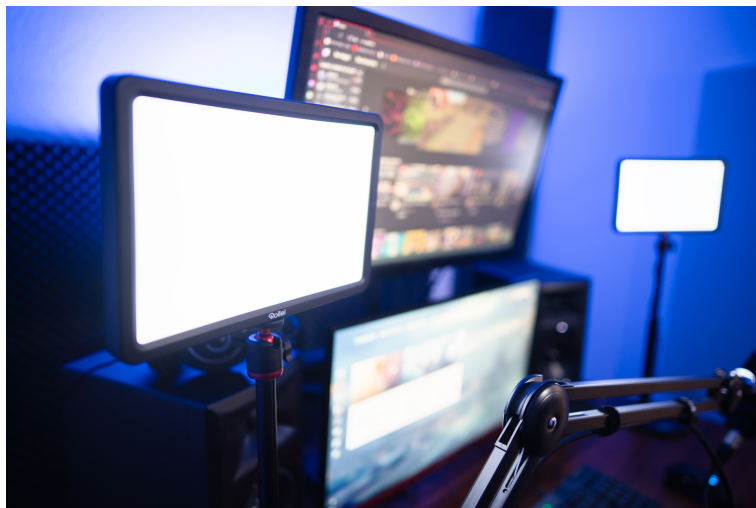

LED světlo Rollei Lumis Key Light Pro vám poskytne špičkové osvětlení při streamování, vlogování nebo videokonferencích. Ať už od děláte na svém PC cokoli, můžete se spolehnout na **velkou svítivost speciálních LED diod**. Tyto poskytují vysokou úroveň osvětlení, současně však neoslňují ani při dlouhodobé činnosti.

Jejich intenzitu můžete nastavit přímo na panelu, nebo pomocí **dálkového ovladače**. Rozmezí barevné teploty se pohybuje od 2500 K do 9000 K. Na dálkovém ovladači lze nastavit celkem 7 kanálů. Díky tomu můžete synchronně ovládat několik světel **Rollei Lumis Key Light Pro** a upravovat nastavení.

S více světlí tohoto modelu vytvoříte komplexní **osvětlení ve svém nahrávání studiu nebo ateliéru**. Světelný LED panel je upevněn na **robustní stojánek**. Ten se vyznačuje teleskopickou funkcí, uplatní se jako **stolní stativ** a v jeho výřezu lze uchytit také smartphone, což ocení zejména vlogeri při živých vysíláních.

Rollei Lumis Key Light Pro

Kompaktní LED světlo se **192 LED** diodami a nastavitelnou barevnou teplotou **od 2500 K do 9000 K**. Ideální například při natáčení vlogů, streamování či videokonferencích. LED diody jsou instalovány v rámu, a tak světlo neoslňuje ani při nepřetržitém používání. Disponuje **nastavením intenzity osvětlení**, které je společně s barevnou teplotou možné nastavit na **dálkovém ovladači** nebo přímo na panelu. Světlo je vybaveno 1/4" závitem pro připevnění na stativ. Součástí balení je teleskopický monopod s **otočným kloubem** a možností **nastavení výšky** v rozsahu **28,5 až 78 cm**. Napájení je realizováno prostřednictvím **USB-C** konektoru.