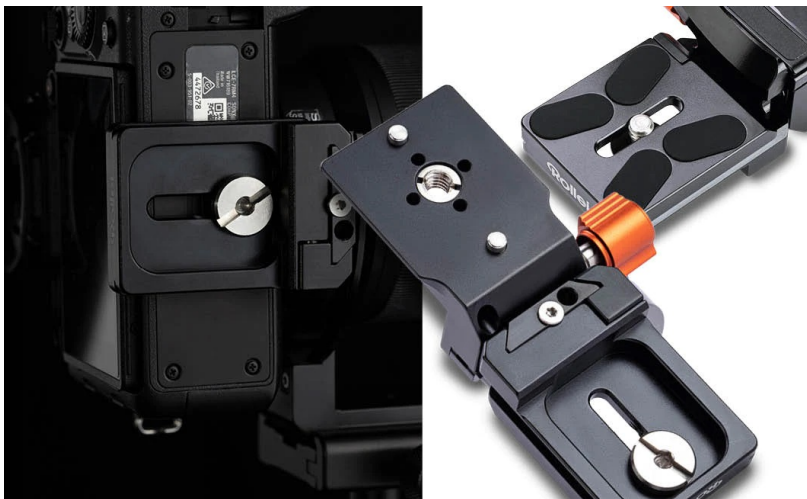

## ROLLEI FRAME FLIPPER 64MM

Cena celkem:	<b>1 501 Kč</b>
	<b>(bez DPH: 1 241 Kč)</b>
Běžná cena:	<b>1 652 Kč</b>
Ušetříte:	<b>150 Kč</b>
Kód zboží:	KAMR87600
Part No.:	23023
Záruka:	24 měs.
Stav:	Nové zboží

### Přepínejte na výšku, šířku rychle, jednoduše a s přehledem - Rollei Frame Flipper

**Rollei Frame Flipper** je praktický doplněk, který vám umožní plynule přecházet mezi formátem fotografování na výšku a šířku. **Otočný mechanismus** s kolečkem současně zajistí, že váš fotoaparát zůstane bezpečně zafixován a ve stabilní poloze. Díky tomu perfektně **zarámuje každý snímek a umožní lepší zarovnání záběru** bez dalšího příslušenství.

S doplňkem Rollei Frame Flipper se velmi snadno manipuluje a změnu provedete během několika sekund. Záběry z jiného úhlu jsou tak otázkou okamžiku. Tento model s nosností 3 kg je vhodný pro fotoaparáty s objektivem o maximálním průměru 64 mm. Svým designem umožní komfortní instalaci a jednoduchou kontrolu, zda je zařízení bezpečně a pevně připojené.

### Rollei Frame Flipper 64 mm

Frame Flipper umožňuje plynule přepínat mezi režimy na výšku a na šířku a zároveň udržuje fotoaparát s objektivem do průměru 64 mm v bezpečí a stabilitě. Díky inovativní konstrukci lze otočit fotoaparát během několika sekund, což vám pomůže pořídit dokonalý snímek z jakéhokoli úhlu. Samozřejmostí je plný přístup ke všem konektorům a displeji pro snadnou manipulaci. Zařízení lze připevnit přímo ke kulové hlavě pomocí systému Arca-Swiss nebo ke stativu pomocí šroubu. Pro zajištění bezpečnosti vašeho vybavení je Frame Flipper vybaven bezpečnostními kolíky, které zabraňují nechtěnému sklouznutí zařízení.