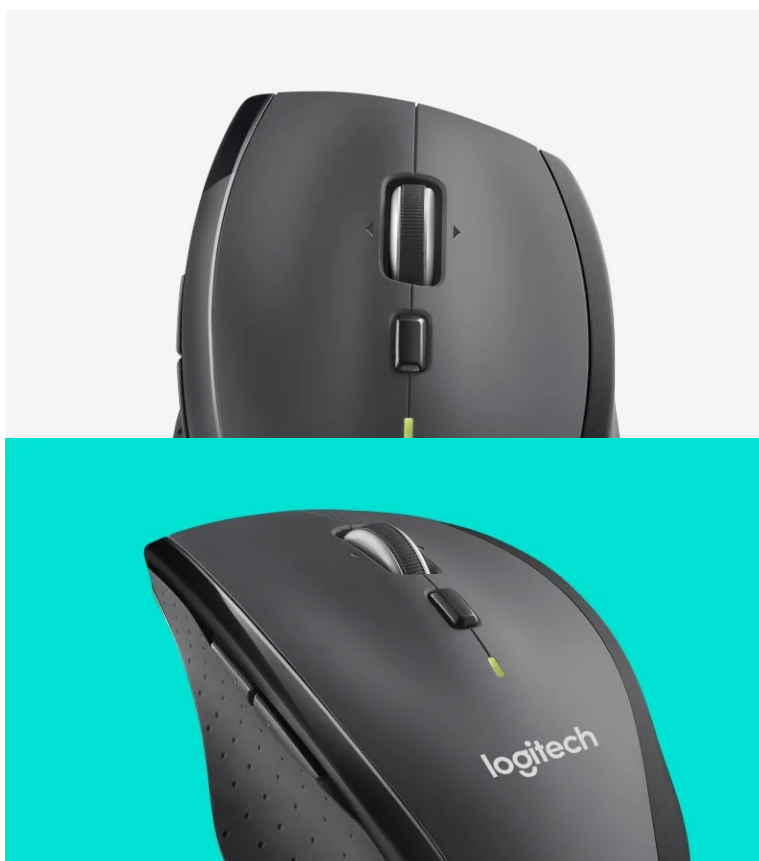

### Myš Logitech Marathon M705 - odpracuje každý náročný den

**Bezdrátová myš Logitech Marathon M705** s tvarovaným profilem, která je navržena pro dlouhotrvající pracovní činnost. Díky ergonomii se pohodlně drží a podporuje efektivní ovládání. **Design kopíruje přirozené tvar ruky** pro větší komfort. **Dva režimy posuvu** vám umožní měnit rychlost a přesnost podle aktuální činnosti. Práce s webovými stránkami nebo rozsáhlými dokumenty zvládnete s dokonalou precizností klidně řádek po řádku.

**Středové kolečko umožní horizontální posuv**, což oceníte při editaci fotografií, obrázků nebo tvorbě tabulek. Precizní snímání kurzoru po pracovní ploše zajišťuje **senzor s rozlišením 1000 DPI**. Myš **Logitech Marathon M705** podporuje dlouhou dobu provozu i díky **automatickému režimu spánku**, který šetří energii. **Bezdrátové připojení skrze USB přijímač** s technologií 2,4 GHz zajistí volnost pohybu a dosah na vzdálenost až 10 metrů. Přijímač podporuje **až 6 kompatibilních zařízení** a výrazně tak zvyšuje flexibilitu práce.