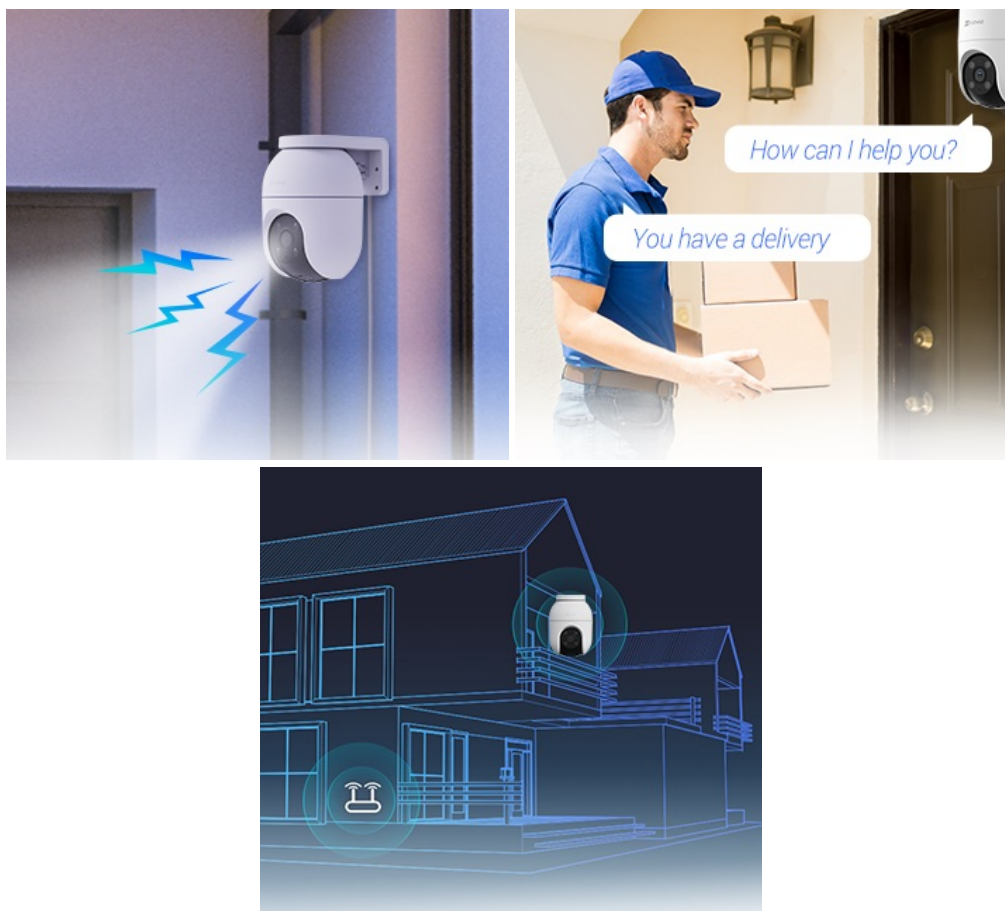

Popis

EZVIZ C8c - IP kamera, která dbá na bezpečnost

Venkovní IP kamera **EZVIZ C8c** zvýší zabezpečení vnějšího prostoru. Je navržena pro panoramatické snímání ve vysokém **rozlišení obrazu 2K+**. Díky tomu zachytí bohatý prostor bez slepých úhlů, a to jak ve dne, tak v noci. Rozlišení vykresluje ostrý obraz se všemi detaily. Samozřejmostí je **detekce pohybu osoby a rozlišení postav, vozidel a běžných objektů** pomocí algoritmu umělé inteligence.

To předchází falešným poplachům vyvolaných poletujícími listy nebo hmyzem. **Model EZVIZ C8c** je vybaven **reproduktorem a mikrofonom** pro obousměrnou komunikaci, což oceníte například při příjezdu kurýra nebo donáškové služby. Samozřejmostí je **podpora nočního vidění**. Integrovaný IR přísvit s dosahem až 30 metrů zajistí dobře viditelný obraz i v nočních hodinách.

EZVIZ C8c 4 Mpx

Venkovní IP kamera nabízí snímač **1/3" CMOS** s rozlišením **4 Mpx**, který je schopný snímat video v rozlišení 2560 × 1440 při **30 fps**. Pro případ zhoršených světelných podmínek je přítomen **IR přísvit** do vzdálenosti **30 m**. Kompresce **H.265/H.264** snižuje nároky na přenos dat a úložiště. Natočené záznamy je možné ukládat na **microSD kartu** do kapacity až 512 GB, nebo odesílat na cloudové úložiště (na základě předplatného). **Aktivní zastrašení** v podobě stroboskopického světla a zvukového alarmu pak varuje případné narušitele. Součástí kamery je integrovaný **reproduktor a mikrofون**, který umožní kvalitní obousměrnou komunikaci. Propojení kamery pomocí aplikace v mobilním zařízení umožní pohodlný vzdálený přístup, pořizování záznamů či fotografií nebo upozornění v případě **detekce pohybu**. Připojení lze jednoduše realizovat jak drátově prostřednictvím **RJ-45** konektoru, tak bezdrátově skrze **Wi-Fi**. Přímou v aplikaci navíc můžete s kamerou pohodlně otáčet o **až 350°** horizontálně a **až 80°** vertikálně. Je kompatibilní s inteligentními hlasovými asistenty **Amazon Alexa a Google Assistant**.