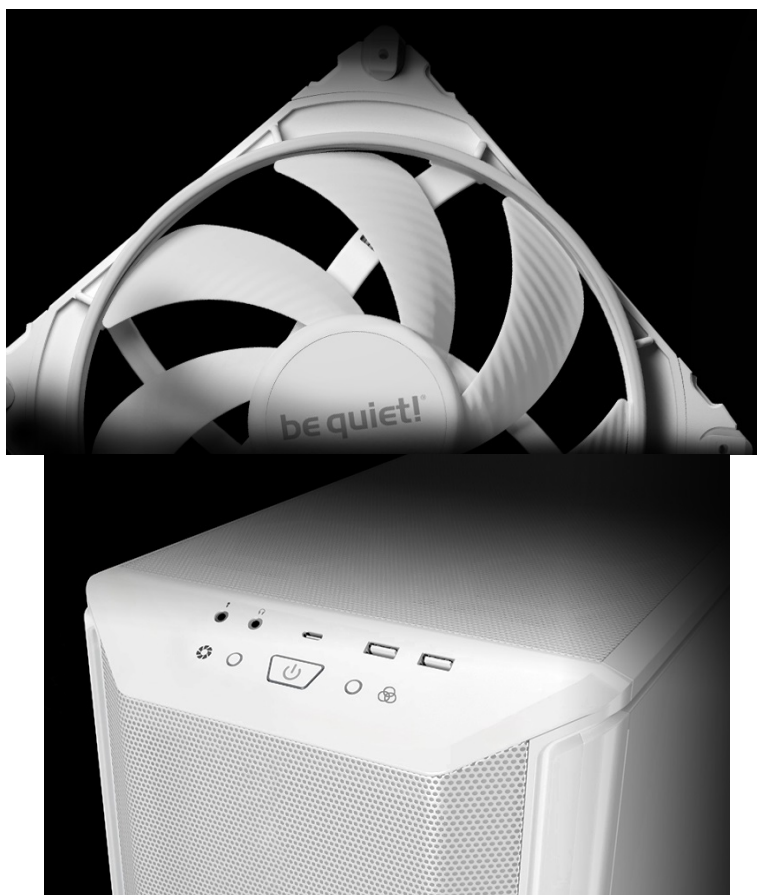

Běžná cena:

6 665 Kč

Ušetříte:

606 Kč

Kód zboží:

CASBQT1165

Part No.:

BGW59

Záruka:

36 měs.

Stav:

Nové zboží

Popis

Be quiet! DARK BASE 701 - rozjeté komponenty na jednom místě

PC skříň **Be quiet! DARK BASE 701** svým designem podporuje maximální průtok vzduch a stabilní chod celého systému. **Extra prodyšná konstrukce** je ideální pro výkonné komponenty, které jsou chlazeny vzduchem. Skříň ve formátu **Middle Tower** disponuje trojicí předinstalovaných ventilátorů, které skvěle balancují mezi chladicím výkonem a tichým provozem.

PC skříň Be quiet! DARK BASE 701 představuje ideální volbu pro všestranné využití, ať už v pracovní nebo multimediální sféře. Fanoušci estetiky ocení **konstrukci s průhlednou bočnicí**. Zkušení uživatelé zase mohou naplno využít vnitřní prostor skříňe, který neklade téměř žádná omezení, co se kreativity týče. Je **kompatibilní s celou řadou komponent** různých formátů a velikostí, a to včetně třeba vodního chlazení. Samozřejmostí je výbava v podobě **prachových filtrů** nebo **konektorů**.

Be quiet! DARK BASE 701

Kvalitní počítačová skříň s průhlednou bočnicí formátu **Middle Tower** nabízí dostatek prostoru pro uložení **až pěti disků**. Předinstalovány jsou **tři 140 mm ventilátory**, které lze optimalizovat jak pro tichý chod, tak pro výkon bez kompromisu