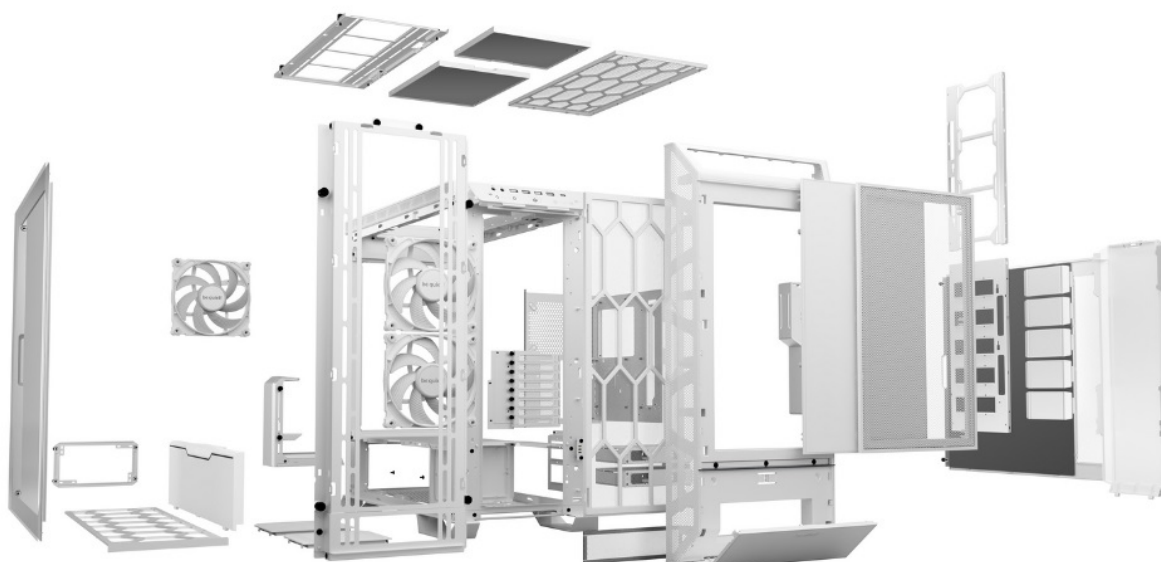

## Be quiet! DARK BASE PRO 901 Window - dejte komponentům řád a chlazení

**Stylová počítačová skříň Be quiet! DARK BASE PRO 901 Window** s průhlednou bočnicí, která nabízí dostatek prostoru pro uložení komponent a podpoří tichý provoz celé sestavy. **Průhledná bočnice** poskytne jasný pohled dovnitř, když potřebujete zkontrolovat, jak všechno pěkně šlape. Popřípadě vám umožní také snadný upgrade součástí v budoucnu.

## Be quiet! DARK BASE PRO 901 Window

Kvalitní počítačová skříň s průhlednou bočnicí formátu **Middle Tower** nabízí **šest 2,5"** pozic pro SSD disky a **dvě 3,5"** pozice pro pevné disky. Předinstalovány jsou **tři 140 mm ventilátory**, které lze optimalizovat jak pro tichý chod, tak pro výkon bez kompromisu pomocí dotykových tlačítek na horním panelu. Zde se také nachází **čtyři porty USB 3.0**, jeden port **USB-C**, sluchátkový výstup a audio vstup pro mikrofon. Herní design ještě doplňuje elegantní **ARGB osvětlení**. Ve skříni je dostatek prostoru pro chladič CPU do výšky až 190 mm a grafickou kartu o délce až 370 mm. Důmyslné řešení umožňuje pohodlné umístění **až 420 mm dlouhého výměníku** vodního chlazení na přední straně. Potěší také přítomnost **prachových filtrů**. Skříň je dodávána **bez zdroje**.

### ZÁKLADNÍ SPECIFIKACE

**Provedení skříně:** Middle Tower

**Interní pozice:** 6 × 2,5", 2 × 3,5"

**Kompatibilita základní desky:** E-ATX, XL-ATX, ATX, Micro ATX, Mini-ITX

**Zdroj:** bez zdroje

**Konektory na horním panelu:** 4 × USB 3.0, 1 × výstup pro sluchátka, 1 × vstup mikrofonu

**Rozměry:** 604 × 569 × 275 mm

**Barva:** bílá