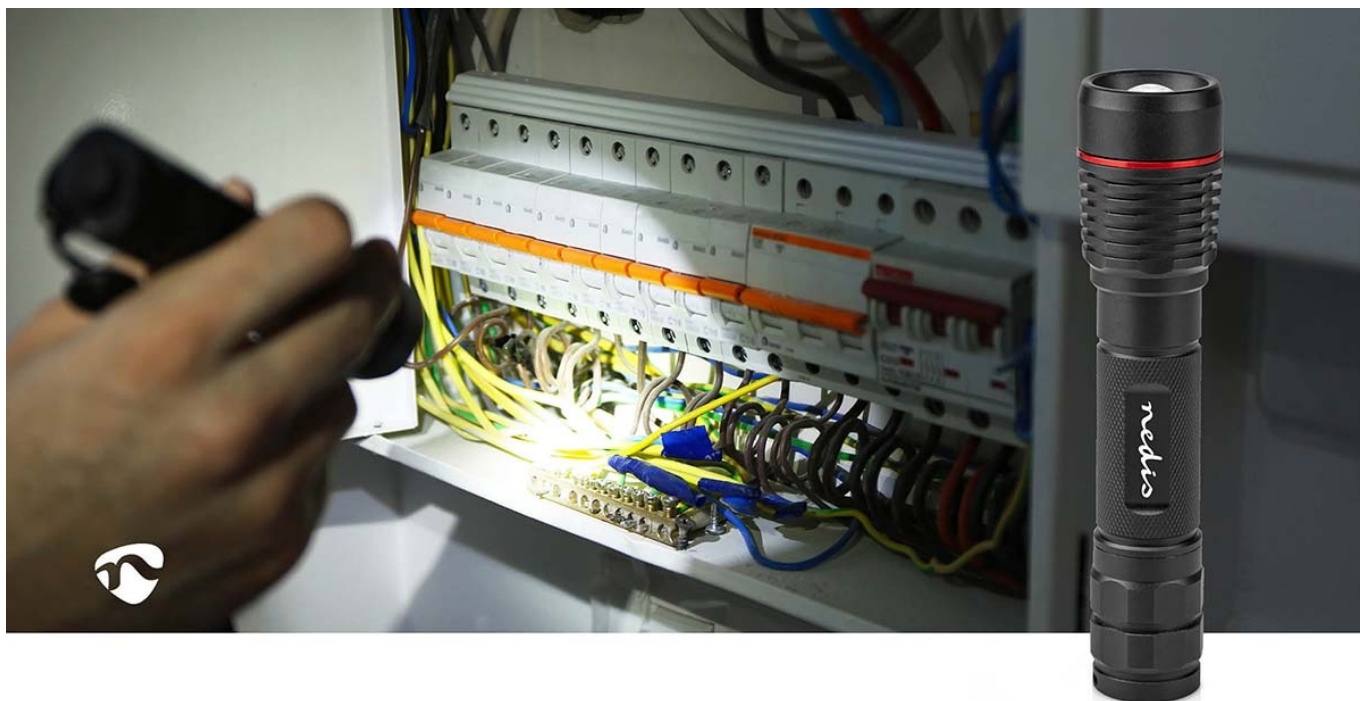

Kompaktní dobíjecí LED svítilna Nedis LTRR11WBK, se kterou můžete variovat osvětlení od bodového světla až po dálkové. **Konstrukce z hliníku** zajišťuje potřebnou pevnost a odolnost. Pro nabíjení slouží **port USB-C**, přičemž míru nabití signalizuje jednoduchý indikátor. Maximální svítivost dosahuje 1000 lumenů a posvítíte si **na vzdálenost až 200 metrů**.

Jedním tlačítkem můžete na svítilně **Nedis LTRR11WBK** přepínat mezi různými režimy nebo ji zcela vypnout. Podržením tlačítka aktivujete funkci **SOS** či stroboskopu. Provedení splňuje **stupeň krytí IPX7**, díky čemuž je svítilna odolná proti vodě a vhodná pro široké spektrum outdoorových aktivit – kempování v lese, výlety pod stan, procházky ve večerních hodinách, pobyt na chatě, chalupě apod.

Nedis LTRR11WBK

Vysoce kvalitní robustní LED svítilna v **hliníkovém provedení** pro každodenní použití. Výkon LED činí **10 W** a nabízí tak svítivost až **1000 lm**. Díky 10° úhlu paprsku nabídne dosah až **200 m**. Výhodou je také otvor pro uchycení poutka, **tři stupně intenzity**, SOS funkce, režim stroboskopu či možnost zaostření světelného paprsku. Potěší také zvýšená odolnost svítilny podle **IPX7**. O **výdrž až 2 hodiny** se stará dobíjecí baterie o kapacitě **2200 mAh**.

Součástí balení je Li-ion baterie typu 18650 a nabíjecí USB-C kabel.

ZÁKLADNÍ SPECIFIKACE

Zdroj světla: LED

Svítivost: 1000 lm

Výdrž: až 2 hodiny

Baterie: 1 × 18650, 2200 mAh, Li-Ion

Napájení: USB-C

Stupeň krytí: IPX7