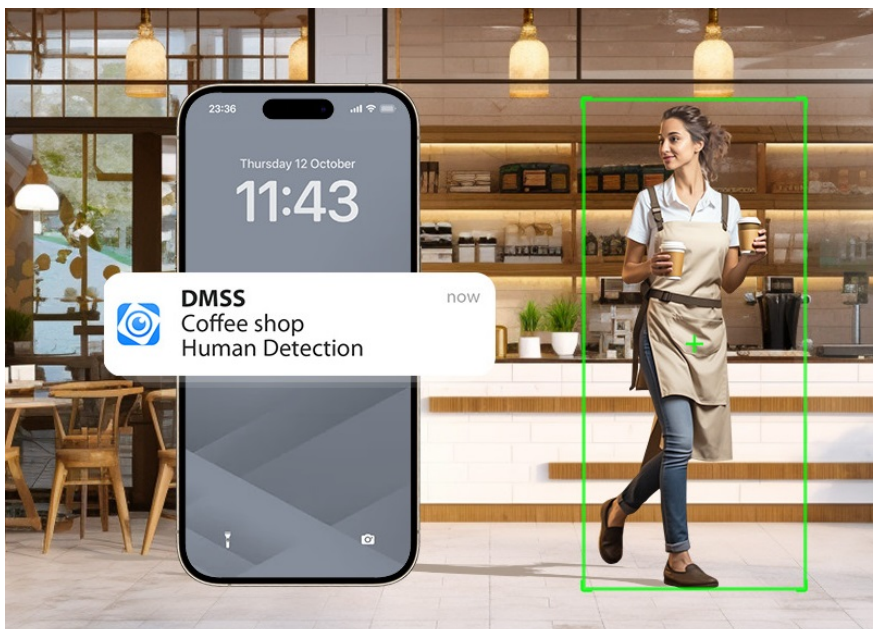

### IP kamera Dahua IPC-F4CP-PV - Smart IP kamera s čistým obrazem

**IP kamera Dahua IPC-F4CP-PV-0280B** pro zabezpečení venkovního prostoru. Disponuje **4Mpx rozlišením** a režimy pro noční vidění, díky čemuž zachytí obraz jasně, čistě a v potřebných detailech v jakoukoli denní či noční hodinu. Kamera **Dahua IPC-F4CP-PV-0280B** je optimální pro detekci osob, respektive jejich pohybu v reálném čase.

Současně dokáže **efektivně odfiltrovat objekty** jako listy, světlo, zvířata a další, aby nedocházelo k falešným poplachům a nevyžádaným notifikacím na váš telefon. Samozřejmostí je **pevná a odolná konstrukce se stupněm krytí IP67**. Díky tomu je chráněna proti vnějším podmínkám, kam patří například déšť, prach nebo mlha.

Výbava IP kamery Dahua IPC-F4CP-PV-0280B zahrnuje **integrováný reproduktor a mikrofon**, takže po propojení se smartphonem skrze **aplikaci DMSS** můžete obousměrně komunikovat s blízkými nebo třeba kurýrní službou. Pořízené záznamy lze ukládat na SD kartu, NVR úložiště nebo cloud. Veškeré funkce a nastavení máte díky aplikaci DMSS jednoduše a kdykoli pod kontrolou.

### Dahua IPC-F4CP-PV-0280B

Venkovní **4megapixelová** IP síťová kamera s **Wi-Fi**, rozlišení **2560 x 1440**, snímač **CMOS 1/3"**, komprese videa **H.265+**, mikrofon a reproduktor.

IR i LED přísvit do 30 m, objektiv **f = 2,8 mm**, **úhel záběru 98° horizontálně**, ICR, BLC, HLC, **DWDR**, 1x LAN 10/100 Mbps, dual streaming, RTSP, ONVIF (profil S/G), slot pro **microSD** kartu (max 256 GB), voděodolná **IP67**, napájení **DC 12 V**.