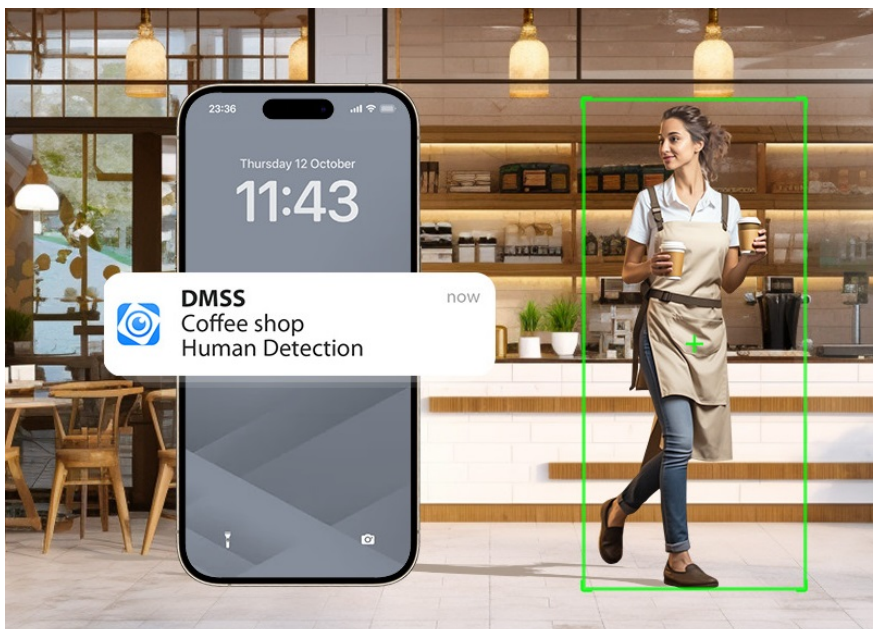

Popis

IP kamera Dahua IPC-F2CP-PV - Smart IP kamera s čistým obrazem

IP kamera Dahua IPC-F2CP-PV-0280B pro zabezpečení venkovního prostoru. Disponuje **2Mpx rozlišením** a režimy pro noční vidění, díky čemuž zachytí obraz jasně, čistě a v potřebných detailech v jakoukoli denní či noční hodinu. Kamera **Dahua IPC-F2CP-PV-0280B** je optimální pro detekci osob, respektive jejich pohybu v reálném čase.

Současně dokáže **efektivně odfiltrovat objekty** jako listí, světlo, zvířata a další, aby nedocházelo k falešným poplachům a nevyžádaným notifikacím na váš telefon. Samozřejmostí je **pevná a odolná konstrukce se stupněm krytí IP67**. Díky tomu je chráněna proti vnějším podmínkám, kam patří například déšť, prach nebo mlha.

Výbava IP kamery Dahua IPC-F2CP-PV-0280B zahrnuje **integrováný reproduktor a mikrofon**, takže po propojení se smartphonem skrze **aplikaci DMSS** můžete obousměrně komunikovat s blízkými nebo třeba kurýrní službou. Pořízené záznamy lze ukládat na SD kartu, NVR úložiště nebo cloud. Veškeré funkce a nastavení máte díky aplikaci DMSS jednoduše a kdykoli pod kontrolou.

Dahua IPC-F2CP-PV-0280B

Venkovní **2megapixelová** IP síťová kamera s **Wi-Fi**, rozlišení **1920 x 1080**, snímač **CMOS 1/3"**, komprese videa **H.265+**, mikrofon a reproduktor.

IR i LED přísvit do 30 m, objektiv **f = 2,8 mm**, **úhel záběru 98° horizontálně**, ICR, BLC, HLC, **DWDR**, 1x LAN 10/100 Mbps, dual streaming, RTSP, ONVIF (profil S/G), slot pro **microSD** kartu (max 256 GB), voděodolná **IP67**, napájení **DC 12 V**.