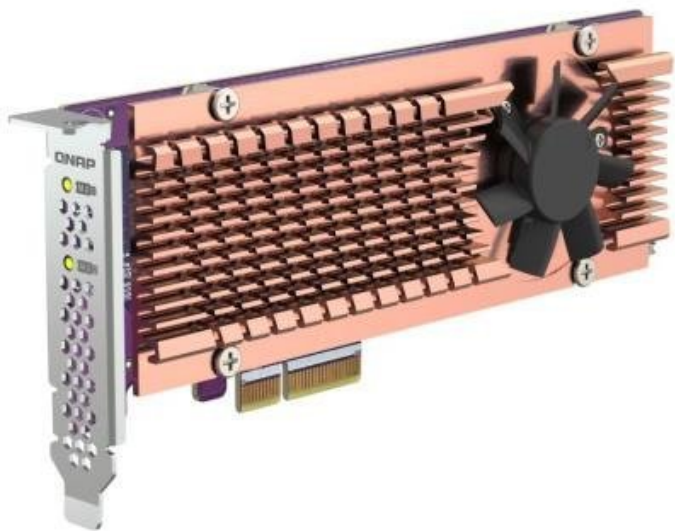

QNAP QM2-2P-344A

Cena celkem: **4 911 Kč**

(bez DPH: 4 059 Kč)

Běžná cena: **5 403 Kč**

Ušetříte: **491 Kč**

Kód zboží: NASQNP1156

Part No.: QM2-2P-344A

Záruka: 24 měs.

Stav: Nové zboží

Popis

QNAP QM2-2P-344A

Interní **PCIe karta** umožňuje **přidat dva M.2 SSD** disky pro zvýšení úložné kapacity vašeho počítače/pracovní stanice se systémem Windows/Linux. Tepelné snímače umožňují sledování teploty M.2 SSD v reálném čase. Tichý chladič (chladič a inteligentní ventilátor) minimalizuje rizika spojená s přehříváním a udržuje konstantně vysoký výkon.

Součástí balení je nízkoprofilový plochý držák a držák s úplnou výškou.

ZÁKLADNÍ SPECIFIKACE

Rozhraní: PCIe 3.0 x4

Konektory: 2x M.2

Podporované formáty SSD: M.2 PCIe NVMe 2280, 22110

Kompatibilita:

2šachtové NAS

TS-251D, TS-253B, TS-253Be, TS-264

4šachtové NAS

TS-431XU, TS-431XU-RP, TS-432PXU, TS-432PXU-RP, TS-453B, TS-453Be, TS-453BU, TS-453BU-RP, TS-463U, TS-463U-RP, TS-463XU, TS-463XU-RP, TS-464, TS-464U, TS-464U-RP, TS-473, TS-473A, TVS-463, TVS-472XT, TVS-473, TVS-473e, TVS-h474

6šachtové NAS

TS-653B, TS-664, TS-673, TS-673A, TS-677, TS-AI642, TS-h686, TVS-663, TVS-672XT, TVS-673, TVS-673e, TVS-675, TVS-682, TVS-682T, TVS-h674, TVS-h674T

8šachtové NAS

TS-831XU, TS-831XU-RP, TS-832PX, TS-832PXU, TS-832PXU-RP, TS-853BU, TS-853BU-RP, TS-855eU, TS-855eU-RP, TS-855X, TS-863U, TS-863U-RP, TS-863XU, TS-863XU-RP, TS-864eU, TS-864eU-RP, TS-873, TS-873A, TS-873AeU, TS-873AeU-RP, TS-873AU, TS-873AU-RP, TS-873U, TS-873U-RP, TS-877, TS-877XU, TS-877XU-RP, TS-883XU, TS-883XU-RP, TS-EC880 Pro, TS-EC880U, TS-h886, TVS-863, TVS-863+, TVS-872XT, TVS-872XU, TVS-872XU-RP, TVS-873, TVS-873e, TVS-882, TVS-882BR,