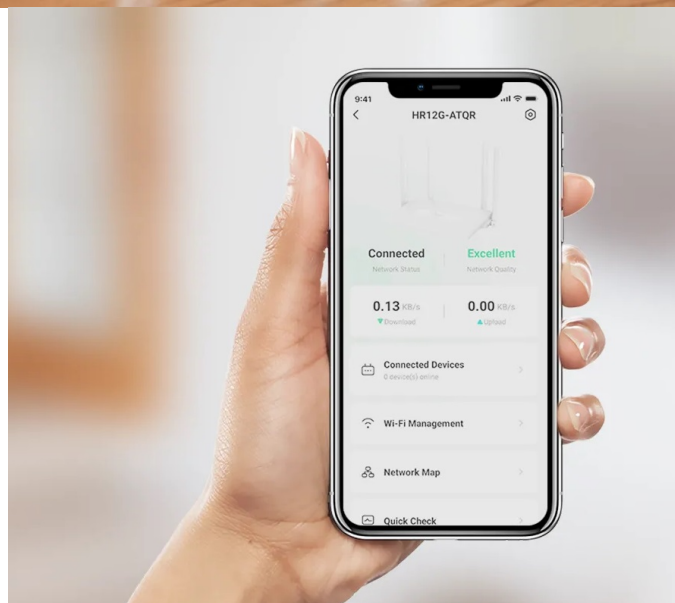

Záruka:

24 měs.

Stav:

Nové zboží

Popis

Imou HR12G - užívejte si svoji Wi-Fi síť naplno

2pásmový Wi-Fi router Imou HR12G pro plynulou on-line práci a multimediální zábavu. Zajišťuje **silný Wi-Fi signál** který pokryje celou domácnost a nezastaví jej ani stěny. **Rychlá a plynulá Wi-Fi v pásmu 5 GHz** vám umožní komfortní streamování videa až ve 4K kvalitě nebo hraní her po síti. **Standardní 2,4GHz pásmo** je pak ideální pro činnost s moderními online nástroji, surfování po internetu nebo kancelářskou práci.

Pro **streamování** dat využívá router **Imou HR12G** specifický kanál, který zabraňuje ztrátě kvality a rychlosti v místech s velkou hustotou Wi-Fi signálů. Výsledkem tak je plynulé monitorování a optimální přenos. **Snadnou správu domácí Wi-Fi sítě** zvládnete pomocí **aplikace Imou Life** klidně i na dálku. Umožní vám konfiguraci sítě, vytvoření Wi-Fi pro hosty nebo využít funkci rodičovské kontroly.