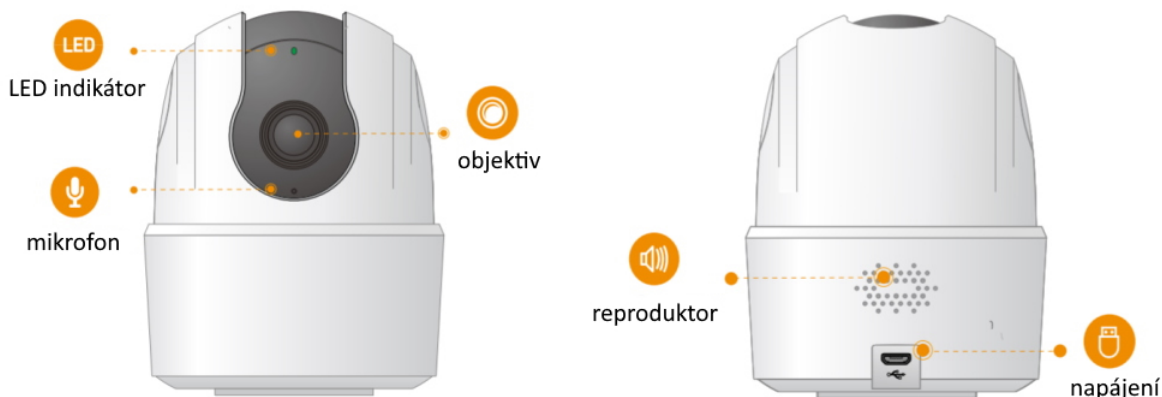

IMOU RANGER 2C 3MP-H1

Cena celkem:	673 Kč (bez DPH: 556 Kč)
Běžná cena:	740 Kč
Ušetříte:	67 Kč
Kód zboží:	KIPMOU1114
Part No.:	IPC-K2ECP-3H3W
Záruka:	24 měs.
Stav:	Nové zboží

Popis

Imou Ranger 2C 3MP-H1

IP otočná kamera do domácnosti přináší živý monitoring v křišťálově čisté **2K** kvalitě. Kompresce **H.265** snižuje nároky na přenos dat a úložiště. Pro nahrávání zřetelného videa i v naprosté tmě disponuje kamera **nočním režimem s IR přisvícením** do vzdálenosti až 10 m. Praktická technologie **detekce osob** spolu s **vestavěnou sirénou** spolehlivě ochrání vaši domácnost a odradí nežádoucí návštěvy. O narušení prostoru se ihned dozvíte skrze **notifikaci**, kterou kamera zašle do vašeho mobilního telefonu prostřednictvím **aplikace Imou Life**. Ta mimo jiné umožňuje pohodlnou vzdálenou správu, ovládaní kamery, živý náhled či přehrávání záznamu. Kameru lze na dálku otáčet i naklánět. K dispozici je také **alarm pro neobvyklé zvuky**, který vám pošle notifikaci například při pláči dítěte. Díky zabudovanému **reproduktoru a mikrofonu** lze kameru využít pro obousměrnou komunikaci s blízkými či domácím mazlíčkem.

ZÁKLADNÍ SPECIFIKACE

Vlastnosti:

- Mobilní aplikace v češtině
- Detekce osob
- Detekce abnormálních zvuků
- Alarmové notifikace
- Smart Tracking - automaticky zaostří a sleduje pohybující se objekty
- Noční režim
- Režim soukromí
- Kodeky H.265/ H.264
- Slot pro micro SD kartu
- Obousměrné audio
- 360° pokrytí

Zobrazení:

Rozlišení snímáče: 3,0 Mpx

Snímací čip: 1/2,8" CMOS

Maximální rozlišení: 2304 × 1296 px

Snímková rychlost: 25/30 fps

IR přísvit: ano, do 10 m

Objektiv: f = 3,6 mm, úhel záběru 83° horizontálně, 46° vertikálně, 100° diagonálně

Rozhraní:

Porty: 1× microUSB-B (pouze pro napájení)

Wi-Fi: ano, IEEE 802.1b/g/n

Video komprese: H.265/ H.264

Slot paměťových karet: microSD (max. 256 GB)

Audio: vestavěný reproduktor a mikrofon

Mechanické vlastnosti a prostředí: