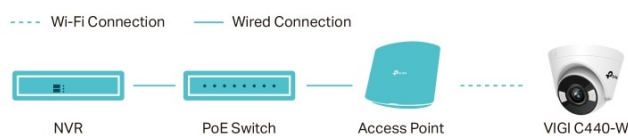

IP kamera TP-Link VIGI C440-W s plnobarevným nočním viděním, která se postará o zabezpečení prostoru. Disponuje snímačem CMOS, který zachycuje obraz ve vysokém rozlišení, a je ideální pro nepřetržitý monitoring ve dne i v noci. Model **TP-Link VIGI C440-W** podporuje maximální **rozlišení 4 Mpx** a sledování okolí v barvách. Díky **podpoře bezdrátového připojení** je konektivita rychlá a jednoduchá všude, kde je pokrytí Wi-Fi signálem.

Kamera TP-Link VIGI C440-W nabízí **funkce inteligentní detekce**, a kromě zachycení pohybu vás upozorní také na narušení prostoru, překročení linie nebo na záměrně zablokování zorného pole. O veškerých aktivitách a událostech, které nastanou, jste okamžitě informováni na své mobilní zařízení. Ve spojení se **zabudovaným mikrofonom a reproduktorem** můžete také ihned náležitě reagovat formou **obousměrné komunikace**.

TP-Link VIGI C440-W 4 mm

4megapixelová IP kamera typu **turret** nabízí snímač **1/3" CMOS** s rozlišením **2560 × 1440** obrazových bodů a podporu **DWDR**. Připojení lze jednoduše realizovat pomocí **RJ-45 portu**, nebo bezdrátově skrze **Wi-Fi**. Díky **aplikaci TP-Link VIGI** lze sledovat dění **24 hodin denně, 7 dní v týdnu** odkudkoli skrze váš smartphone. Spolehlivý systém nočního vidění zajišťuje, že kamera funguje dobře i za špatných světelných podmínek a zaznamenává dění pro budoucí kontrolu.

Úhel záběru: 80° horizontálně, 43,2° vertikálně, 94,2° diagonálně

Rozhraní a protokoly:

Rozhraní: 1× RJ-45, Wi-Fi

Video komprese: H.265+, H.265, H.264+, H.264

Slot paměťových karet: ano, microSD (max. 256 GB)