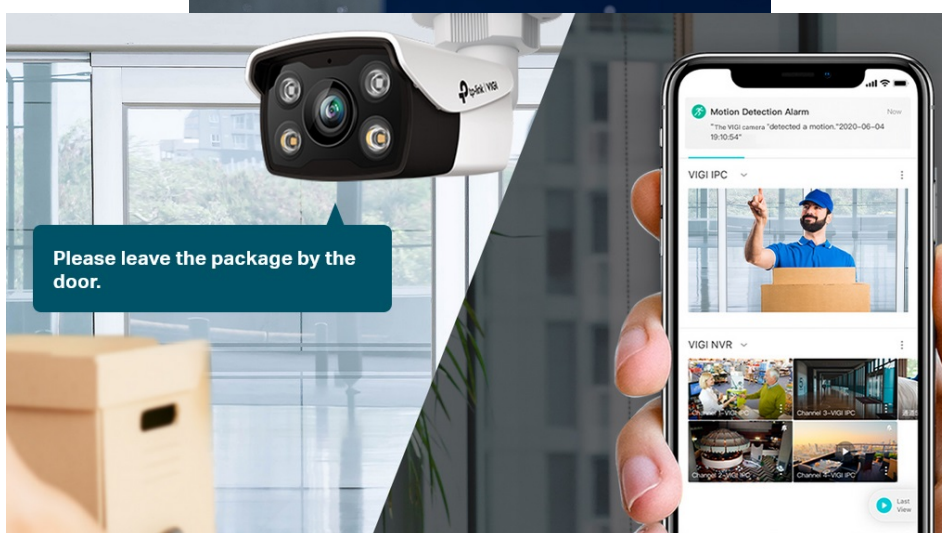

Venkovní IP kamera TP-Link VIGI C350 pro zabezpečení a monitoring v režimu 24/7. Produkuje obraz ve vysokém rozlišení, s barevnými detaily ve dne i v noci. Kamera disponuje **plnobarevným viděním a rozlišením 5 Mpx**. Výsledný obraz zpracovává pokročilá technologie ViGi, takže kamera vše zachytí jasně, čistě a zřetelně identifikuje veškeré potřebné objekty.

Integrované čipy s umělou inteligencí efektivně **rozpoznávají osoby a vozidla**, současně filtrují například přelet ptáků nebo listů. Pravidla pro spuštění **alarmu a notifikace** si můžete přizpůsobit podle vlastních požadavků a zachytit celou škálu nestandardních událostí.

Následná **obousměrná komunikace** a podpora **aplikace TP-Link VIGI** vám umožní okamžitě reagovat a mít každou událost pod kontrolou. Pro venkovní použití je **kamera TP-Link VIGI C350** zhotovena z kvalitních materiálů. **Konstrukce se stupněm krytí IP6** zajišťuje voděodolnost a ochranu ve vnějších podmínkách.

Scene Change
Detection

TP-Link VIGI C350 4 mm

5megapixelová IP kamera typu **bullet** nabízí snímač **1/2,7" CMOS** s rozlišením **2880 × 1620** obrazových bodů, **citlivost 0,005 lux (barevně)** a podporu **WDR (120 dB)**. Připojení lze jednoduše realizovat pomocí **RJ-45 portu**. Díky **aplikaci TP-Link VIGI** lze sledovat **děni 24 hodin denně, 7 dní v týdnu** odkudkoli skrze váš smartphone. Spolehlivý systém nočního vidění zajišťuje, že kamera funguje dobře i za špatných světelných podmínek a zaznamenává dění pro budoucí kontrolu. Dva způsoby napájení vám poskytnou nejen větší pohodlí, ale také mimořádně usnadní zapojení.