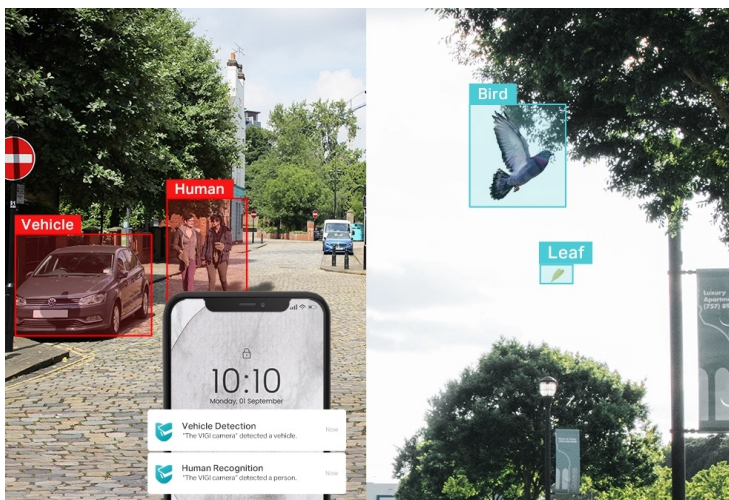

Venkovní IP kamera TP-Link VIGI C350 pro zabezpečení a monitoring v režimu 24/7. Produkuje obraz ve vysokém rozlišení, s barevnými detaily ve dne i v noci. Kamera disponuje **plnobarevným viděním a rozlišením 5 Mpx**. Výsledný obraz zpracovává pokročilá technologie ViGi, takže kamera vše zachytí jasně, čistě a zřetelně identifikuje veškeré potřebné objekty.

Integrované čipy s umělou inteligencí efektivně **rozpoznávají osoby a vozidla**, současně filtrují například přelet ptáků nebo listů. Pravidla pro spuštění **alarmu a notifikace** si můžete přizpůsobit podle vlastních požadavků a zachytit celou škálu nestandardních událostí.

Scene Change
Detection

TP-Link VIGI C350 4 mm

5megapixelová IP kamera typu **bullet** nabízí snímač **1/2,7" CMOS** s rozlišením **2880 × 1620** obrazových bodů, **citlivost 0,005 lux (barevně)** a podporu **WDR (120 dB)**. Připojení lze jednoduše realizovat pomocí **RJ-45 portu**. Díky **aplikaci TP-Link VIGI** lze sledovat **děni 24 hodin denně, 7 dní v týdnu** odkudkoli skrze váš smartphone. Spolehlivý systém nočního vidění zajišťuje, že kamera funguje dobře i za špatných světelných podmínek a zaznamenává dění pro budoucí kontrolu. Dva způsoby napájení vám poskytnou nejen větší pohodlí, ale také mimořádně usnadní zapojení.

- **Vysoké rozlišení 5 Mpx:** Více než dostatečný počet pixelů pro zachycení i těch nejjednodušších detailů.
- **24h Full-Color:** Díky objektivu s velkou clonou, vysoce citlivému snímači a připojeným doplňkovým světlům získáte nepřetržité barevné detaily i v černočerných podmínkách.
- **Klasifikace lidí a vozidel:** Rozlišuje lidi a vozidla od ostatních objektů, takže dostáváte přesnější oznámení o událostech.