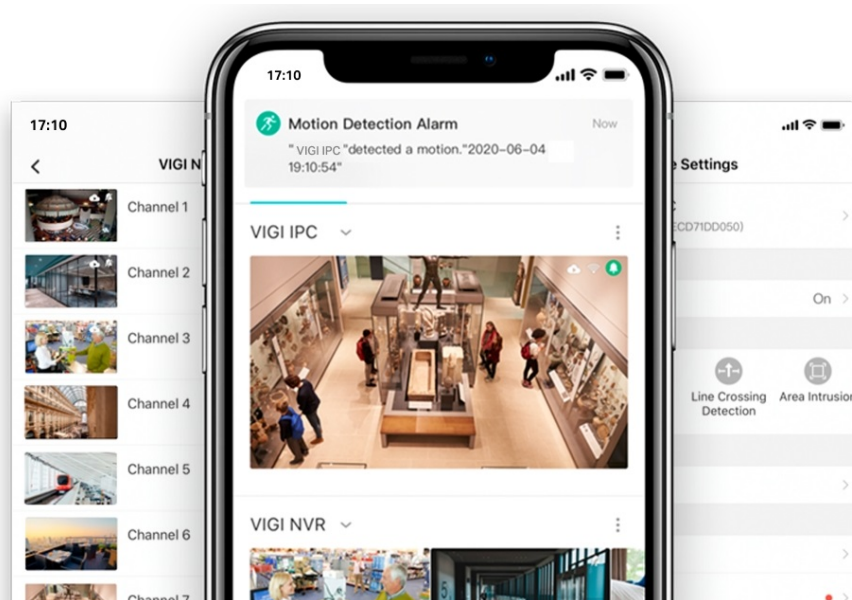

Veškeré nestandardní události navíc máte pod dohledem díky **aplikaci TP-Link VIGI**. Nároční uživatelé ocení také **integrováný reproduktor a mikrofon** pro obousměrnou komunikaci. Donášku nákupu nebo příjezd kurýra tak vyřídíte rychle a bezpečně.