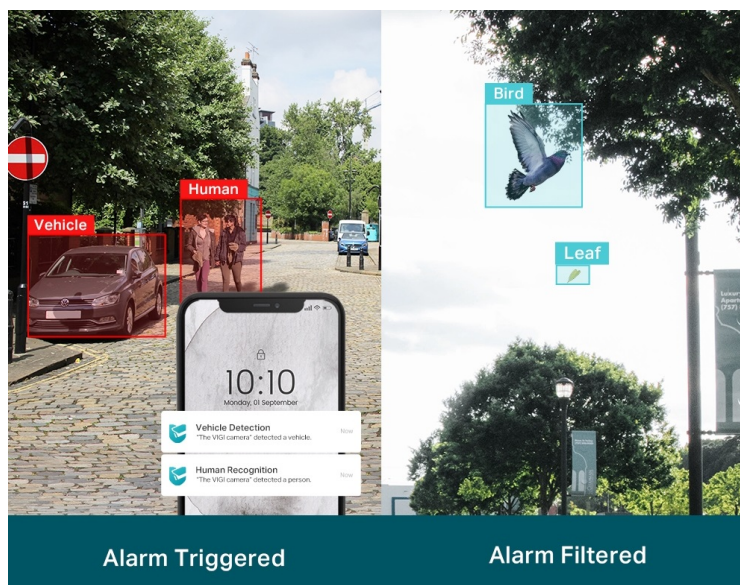

Záruka:

24 měs.

Stav:

Nové zboží

Popis

TP-Link VIGI C330I - venkovní zabezpečení v provedení bullet

Venkovní IP kamera TP-Link VIGI C330I typu bullet, která nabízí vysoké rozlišení 3 Mpx. Díky tomu zachytí ostrý obraz s některými jemnějšími detaily. Vzhledem k **odolné konstrukci s certifikací IP67** je vhodná pro dohled nad venkovními prostory rodinných domů, okolí firem, staveb apod. Uplatní se nejenom při **rozpoznávání osob, ale také vozidel**.

Integrované čipy využívají **algoritmy umělé inteligence** a efektivně tak rozliší lidské postavy nebo auta od jiných objektů. **Pokročilé detekce** pak umožní rozpoznat například narušení oblasti, odstranění předmětu, překročení hranice nebo třeba neoprávněnou manipulaci s kamerou. Samozřejmostí je také **podpora mobilní aplikace TP-Link VIGI**, abyste dění mohli sledovat kdykoli a kdekoli skrze displej smartphonu.

TP-Link VIGI C330I 2,8 mm

3megapixelová IP kamera typu **bullet** nabízí snímač **1/2,8" CMOS** s rozlišením **2304 x 1296** obrazových bodů, **citlivost 0,1 lux (barevně)** a podporu **DWDR**. Připojení lze jednoduše realizovat pomocí **RJ-45 portu**. Díky **aplikaci TP-Link VIGI** lze sledovat dění **24 hodin denně, 7 dní v týdnu** odkudkoli skrze váš smartphone. Spolehlivý systém nočního vidění zajišťuje, že kamera funguje dobře i za špatných světelných podmínek a zaznamenává dění pro budoucí kontrolu. Dva způsoby napájení vám poskytnou nejen větší pohodlí, ale také mimořádně usnadní zapojení.