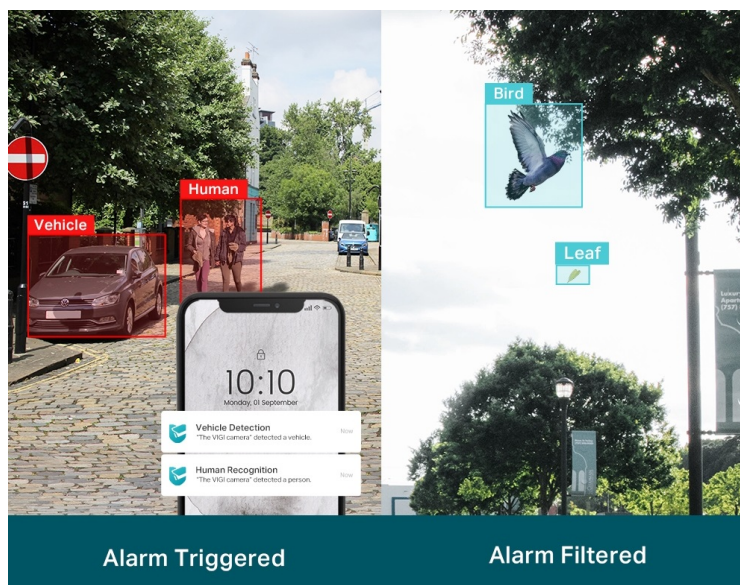

Záruka:

24 měs.

Stav:

Nové zboží

Popis

TP-Link VIGI C320I - venkovní zabezpečení v provedení bullet

Venkovní IP kamera TP-Link VIGI C320I typu bullet, která nabízí vysoké **rozišení 2 Mpx**. Díky tomu zachytí ostrý obraz s některými jemnějšími detaily. Vzhledem k **odolné konstrukci s certifikací IP67** je vhodná pro dohled nad venkovními prostory rodinných domů, okolí firem, staveb apod. Uplatní se nejenom při **rozpoznávání osob, ale také vozidel**.

Integrované čipy využívají **algoritmy umělé inteligence** a efektivně tak rozliší lidské postavy nebo auta od jiných objektů. **Pokročilé detekce** pak umožní rozpoznat například narušení oblasti, odstranění předmětu, překročení hranice nebo třeba neoprávněnou manipulaci s kamerou. Samozřejmostí je také **podpora mobilní aplikace TP-Link VIGI**, abyste dění mohli sledovat kdykoli a kdekoli skrze displej smartphonu.

TP-Link VIGI C320I 4 mm

2megapixelová IP kamera typu bullet nabízí snímač **1/3" CMOS** s rozlišením **1920 x 1080** obrazových bodů, **citlivost 0,1 lux (barevně)** a podporu **DWDR**. Připojení lze jednoduše realizovat pomocí **RJ-45 portu**. Díky **aplikaci TP-Link VIGI** lze sledovat dění **24 hodin denně, 7 dní v týdnu** odkudkoli skrze váš smartphone. Spolehlivý systém nočního vidění zajišťuje, že kamera funguje dobře i za špatných světelných podmínek a zaznamenává dění pro budoucí kontrolu.